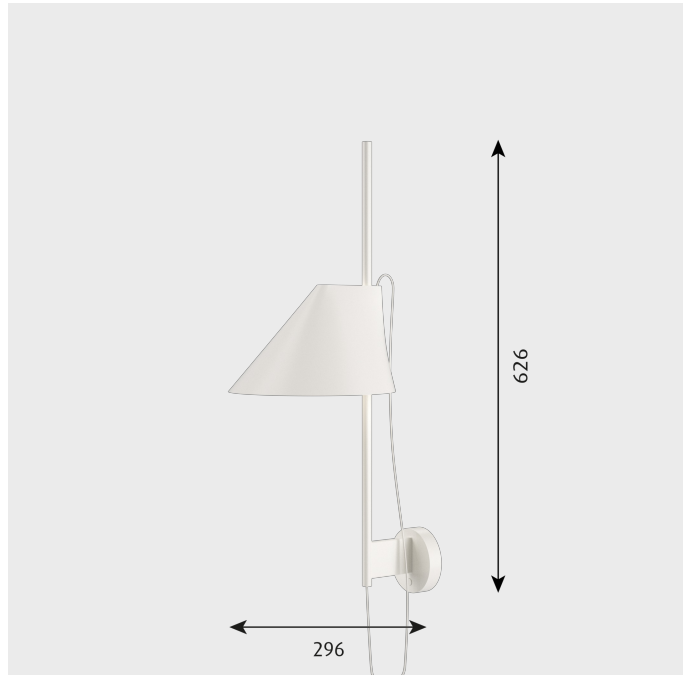

Yuh Væg

Armaturet har et retningsbestemt, nedadrettet og blændfrit lys. Skærmens vinkel kan justeres for optimering af lysdistributionen. Den smalle åbning i toppen af skærmen giver en stemningsfuld belysning op ad stangen. Lampen tændes, slukkes og dæmpes øverst på bagdåsen. Lampen kan monteres direkte på el-udtag, da driveren er indbygget i bagdåsen. Den indbyggede LED teknologi giver god lyskvalitet og kan dæmpes trinløst fra 100% til 15%. Der er timer-funktion til automatisk slukning, som kan indstilles til 4 timer eller 8 timer. Der er mulighed for indstilling af bestemt lysniveau, når lampen tændes.

Project name:

Project type:

Notes:

Overflade

Hvid eller sort. Vådlakeret mat.

Montage

Ledningstype: Plast. Ledningslængde: 2,5m. Timerfunktion: 4timer/8timer.
Trinløs dæmp mellem 15 og 100%. Afbryder og dæmpfunktion: På bagdåsen.
LED strømforsyning: Integreret i bagdåsen.

Materialer

Skærm og bagdåse: Trykstøbt aluminium. Stander: Ekstruderet messing.

Størrelser og vægt

Bredde x højde x længde (mm) | 296 x 626 x 296 Maks. 2,2 kg

Lyskilde & energiklasse

A++ - A | LED 2700K 10W

**louis
poulsen**

Design to Shape Light

Design

GamFratesi

Vægt

Min.: 2.2 kg Maks.: 2.2 kg

Overflade

Hvid, Sort