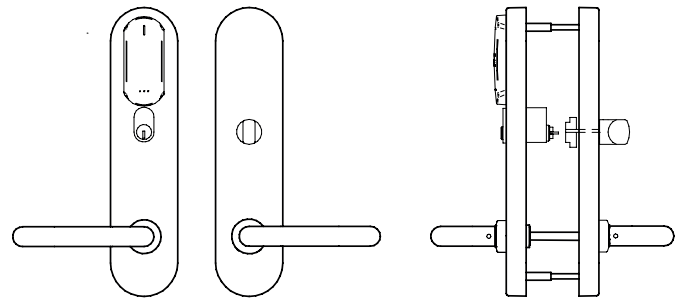

**MODELS:****MODEL 50:**

- 2 greb af enhver type.

**MODEL 55:**

- 2 greb af enhver type.
- Udvendt cylindrehul.
- Indvendig vrid.

**MODEL 51:**

- 2 greb af enhver type.
- Indvendig vrid.

**MODEL 56:**

- 2 greb af enhver type.
- Elektronisk "forstyr ikke" system (ikke som selvprogrammerbar).