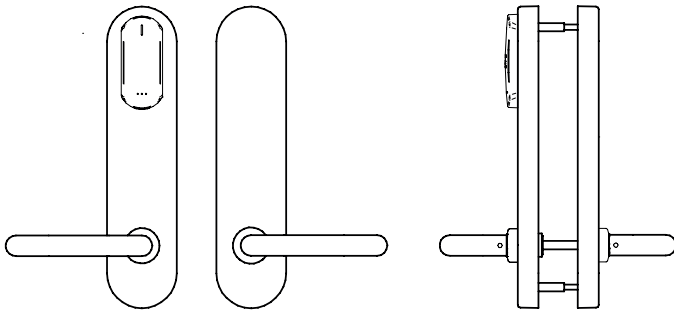

#### TEKNISKE SPECIFIKATIONER: XS4 ORIGINAL+ SM6xx

**SALTO**  
inspiredaccess

**TECHNICAL DATA:**

Dimensioner (H x B x D):	290,0 x 67,0 x 20,0 mm
Vægt	2,5 kg
Grebsrotation:	52°
Dørtykkelser:	32 – 120 mm
Centermål Skandinavisk oval cylinder:	105mm cylinder (udvendigt) og 105mm vrider (Indvendigt)
Firkantede grebspinde:	8mm, 8mm split.
Strømforsyning:	3 LR03 batterier (AAA str.) (lithium FR03 kan benyttes)
Antal åbninger pr. batteripakke:	40,000 - 60,000 (Under testbetingelser)
Maksimalt antal loghændelser i indbygget hukommelse:	2 000 (SVN fritstående) 1 625 (SVN BLUEnet tilstand) 1 280 (SALTO KS tilstand)
Miljømæssige betingelser udendørs:	-35 °C / +60 °C i ikke kondenserende omgivelser
Miljømæssige betingelser indendørs:	-5 °C / +50 °C i ikke kondenserende omgivelser (option -35°C / +60°C)
IP-klasse:	IP53 (option E5 - IP under certificeringstest, er på vej)
Certificeringer:	CE, FCC/IC, RCM, EN 179, EN 1634-1 (Ei30, Ei60), EN16867 47-B24D00*, EN16867 47_b24D11**

**Dørgreb**

Kompatible dørgreb*	U, L, W, H, S, B, P, J, T, Y, O, N, G, K, 2, 3, 4, 7, 5
Højtrafik grebsbøsning:	• (tilvalg)

\* Ikke alle greb findes i alle overflader.

**Låse:**

Euro-DIN:	–
ANSI:	–
Skandinavisk:	•
Cylindrisk:	–
Rørfalle:	–

**MODELS:****MODEL 50:**

- 2 greb af enhver type.

**MODEL 55:**

- 2 greb af enhver type.
- Udvendt cylindrehul.
- Indvendig vrid.

**MODEL 51:**

- 2 greb af enhver type.
- Indvendig vrid.

**MODEL 56:**

- 2 greb af enhver type.
- Elektronisk "forstyr ikke" system (ikke som selvprogrammerbar).