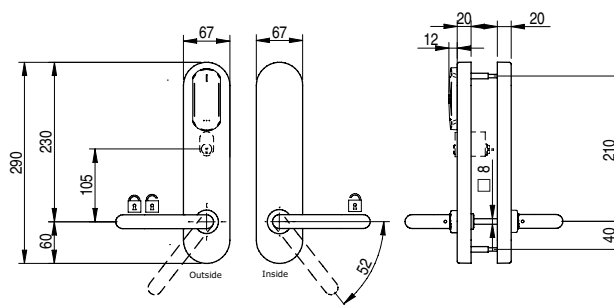

TECHNICAL DATA:

Dimensioner (H x B x D):	290,0 x 67,0 x 20,0 mm
Vægt	2,5 kg
Grebsrotation:	52°
Dørtykkelser:	32 – 120 mm
Centermål Skandinavisk oval cylinder:	105mm cylinder (udvendigt) og 105mm vrider (Indvendigt)
Firkantede grebspinde:	8mm, 8mm split.
Strømforsyning:	3 LR03 batterier (AAA str.) (lithium FR03 kan benyttes)
Antal åbninger pr. batteripakke:	40,000 - 60,000 (Under testbetingelser)
Maksimalt antal loghændelser i indbygget hukommelse:	2 000 (SVN fritstående) 1 625 (SVN BLUEnet tilstand) 1 280 (SALTO KS tilstand)
Miljømæssige betingelser udendørs:	-35 °C / +60 °C i ikke kondenserende omgivelser
Miljømæssige betingelser indendørs:	-5 °C / +50 °C i ikke kondenserende omgivelser (option -35°C / +60°C)
IP-klasse:	IP53 (option E5 - IP under certificeringstest, er på vej)
Certificeringer:	CE, FCC/IC, RCM, EN 179, EN 1634-1 (Ei30, Ei60), EN16867 47-B24D00*, EN16867 47_b24D11**

* Afventer 47-B24D01

** Afventer 47-B24D12

ID TEKNOLOGIER:

SALTO JustIN Mobile Dgital Key¹:	•
NXP MIFARE^{®2}:	•
HID^{®3}:	–
LEGIC^{®4}:	–

¹ Mobile Key Bluetooth og Near Field Communication (NFC) understøttelse.

² MIFARE® DESFire® EV1/EV2/ EV3, MIFARE® Plus, MIFARE® Ultralight C, MIFARE® Classic.

³ iCLASS®, Seos®.

⁴ Legic Prime, Legic Advant.

KERNETEKNOLOGIER:

SALTO Native Bluetooth LE trådløs kommunikation:	•
Hardware Secure Element:	•

TEKNISK TEGNING:

PLATFORME:

SALTO Space:

ROM	–
SVN data-on-card	•
Trådløs (SALTO RFnet)	–
Trådløs (SALTO BLUEnet)	•
SVN-Flex	•

SALTO KS:

Trådløs (SALTO RFnet):	•
Trådløs (SALTO BLUEnet):	•

VALGMULIGHEDER:

Læserfarve:

Sort:	•
Hvid:	•

Overflader:

IM Satin børstet rustfri stål:	•
IP Poleret rustfri stål:	•
PP PVD Poleret messing type:	•
PM PVD Satin børstet messing type:	•
NE Sort krom:	•
DB Mørk bronze:	•
BC BioCote® anti-microbiel:	•

Dørgreb

Kompatible dørgreb*	U, L, W, H, S, B, P, J, T, Y, O, N, G, K, 2, 3, 4, 7, 5
Højtrafik grebsbøsning:	• (tilvalg)

* Ikke alle greb findes i alle overflader.

Låse:

Euro-DIN:	–
ANSI:	–
Skandinavisk:	•
Cylindrisk:	–
Rørfalle:	–