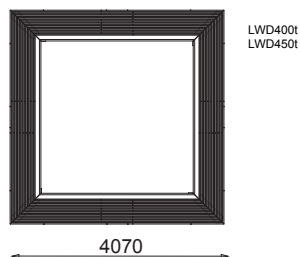

WOODY

m m
cité 1

Märket för ansvarfullt skogsbruk