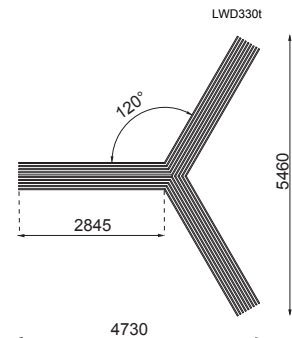

WOODY

m m
cité 1

Märket för ansvarfullt skogsbruk