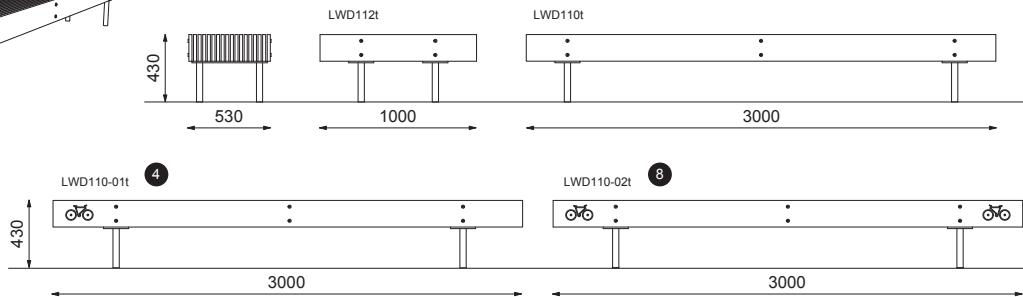

WOODY

m m
cité 1

Märket för ansvarfullt skogsbruk