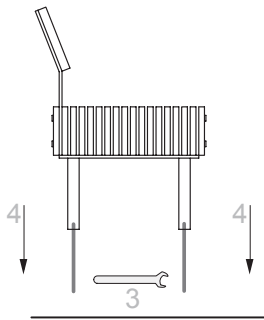

WOODY

mm
cite 1