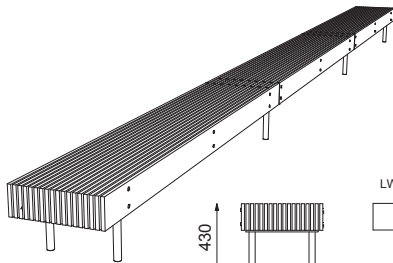

Woody levereras i moduler för att arrangeras i olika linjära eller slutna formationer. Lösningar med funktioner såsom cykelställ och stamskydd är också möjligt.

I serien ingår: Bänk, Sofa, Bord.

Design: David Karásek, Radek Hegmon

WOODY

m m
cité 1

Märket för ansvarfullt skogsbruk

WOODY bord

Material: Stomme: Stål. Varmförzinkat.
Sits och ryggstöd: Jatoba (t).
Bordstomme: Stål (förzinkat och pulverlackerat).
Bordskiva (ribbor): Jatoba, Robinia.
FSC-certifierad Jatoba.
Variant: Bänk, Sofa, Sofa med integrerat cykelställ, Bord.
Fastsättning: Fastbultning
Design: David Karásek, Radek Hegmon