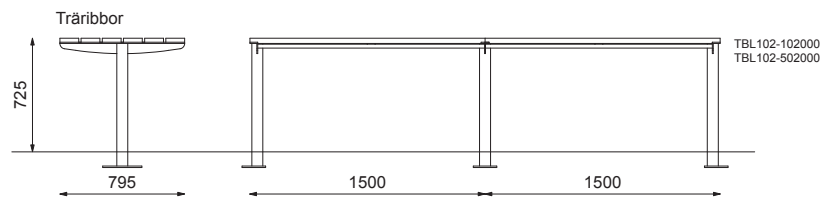

WOODY

m m
cité 1

Märket för ansvarfullt skogsbruk

WOODY bord

Material: Stomme: Stål. Varmförzinkat.
Sits och ryggstöd: Jatoba (t).
Bordstomme: Stål (förzinkat och pulverlackerat).
Bordskiva (ribbor): Jatoba, Robinia.
FSC-certifierad Jatoba.
Variant: Bänk, Sofa, Sofa med integrerat cykelställ, Bord.
Fastsättning: Fastbultning
Design: David Karásek, Radek Hegmon