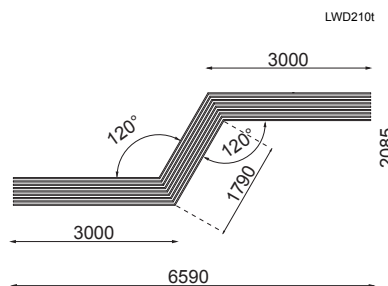

WOODY

m m
cité 1

Märket för ansvarfullt skogsbruk