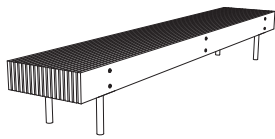

Woody levereras i moduler för att arrangeras i olika linjära eller slutna formationer. Lösningar med funktioner såsom cykelställ och stamskydd är också möjligt.

I serien ingår: Bänk, Sofa, Bord.

Design: David Karásek, Radek Hegmon

WOODY

m m
cité 1

Märket för ansvarfullt skogsbruk

WOODY bord

Material: Stomme: Stål. Varmförzinkat.
Sits och ryggstöd: Jatoba (t).
Bordstomme: Stål (förzinkat och pulverlackerat).
Bordskiva (ribbor): Jatoba, Robinia.
FSC-certifierad Jatoba.
Variant: Bänk, Sofa, Sofa med integrerat cykelställ, Bord.
Fastsättning: Fastbultning
Design: David Karásek, Radek Hegmon