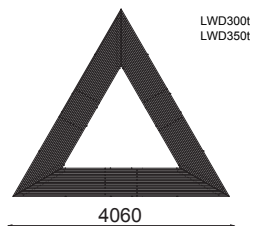

WOODY

m m
cité 1

Märket för ansvarfullt skogsbruk