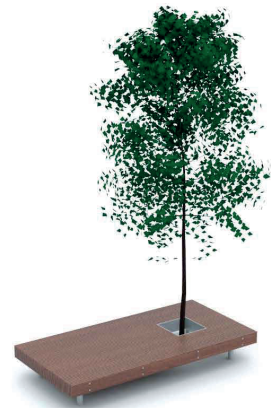

WOODY

m m
cité 1

Märket för ansvarfullt skogsbruk