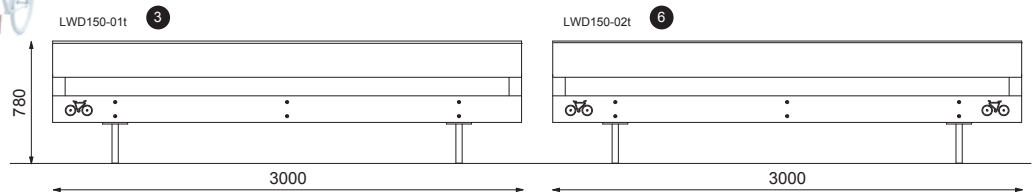

WOODY

m m
cité 1

Märket för ansvarfullt skogsbruk