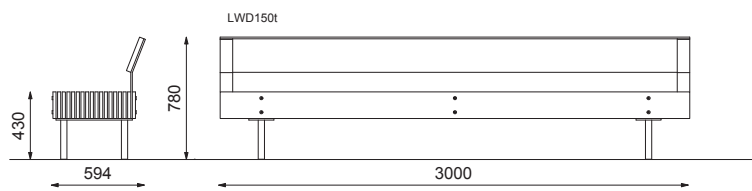

WOODY

m m
cité 1

Märket för ansvarfullt skogsbruk