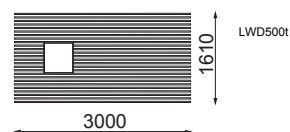

WOODY

m m
cité 1

Märket för ansvarfullt skogsbruk