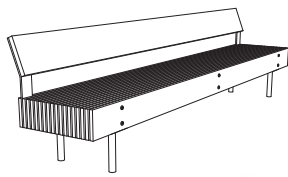

Woody levereras i moduler för att arrangeras i olika linjära eller slutna formationer. Lösningar med funktioner såsom cykelställ och stamskydd är också möjligt.

I serien ingår: Bänk, Sofa, Bord.

Design: David Karásek, Radek Hegmon

WOODY

m m
cité 1

Märket för ansvarfullt skogsbruk

WOODY bord

Material: Stomme: Stål. Varmförzinkat.
Sits och ryggstöd: Jatoba (t).
Bordstomme: Stål (förzinkat och pulverlackerat).
Bordskiva (ribbor): Jatoba, Robinia.
FSC-certifierad Jatoba.
Variant: Bänk, Sofa, Sofa med integrerat cykelställ, Bord.
Fastsättning: Fastbultning
Design: David Karásek, Radek Hegmon