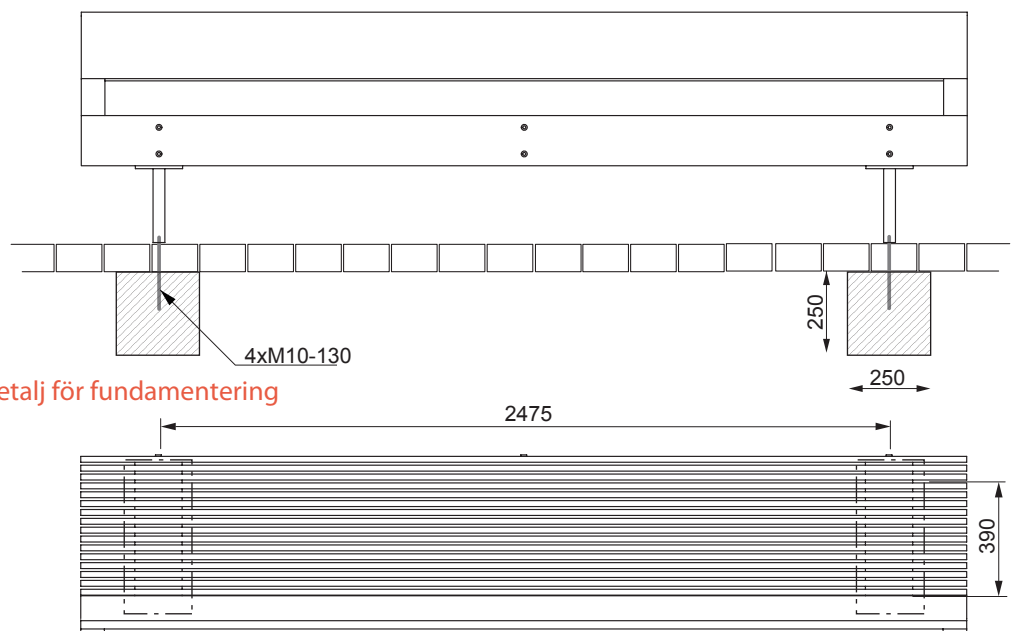

se detalj för fundamentering