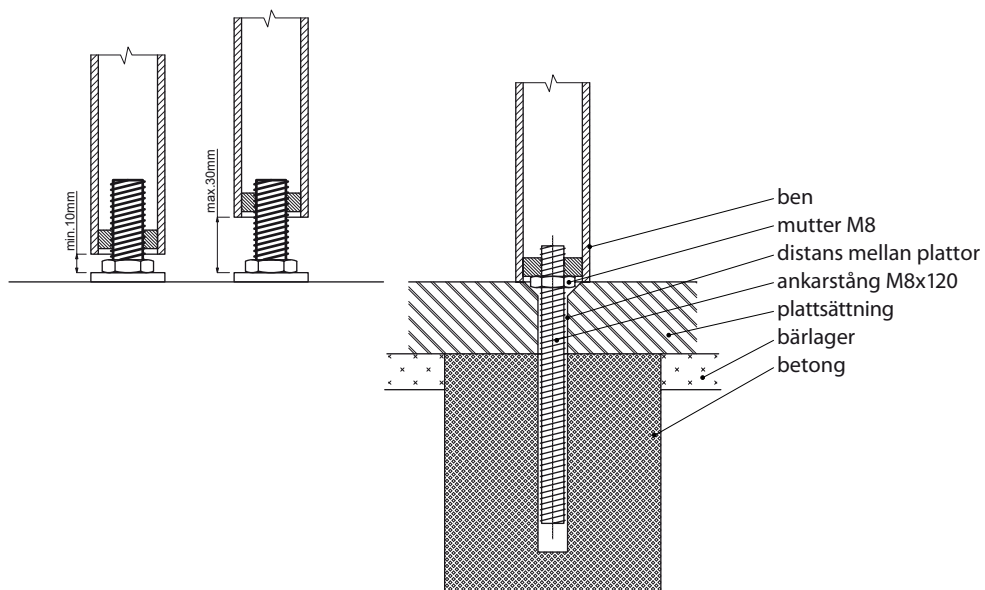

se detalj för fundamentering