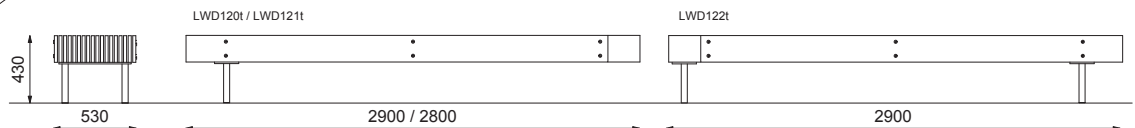

WOODY

m m
cité 1

Märket för ansvarfullt skogsbruk