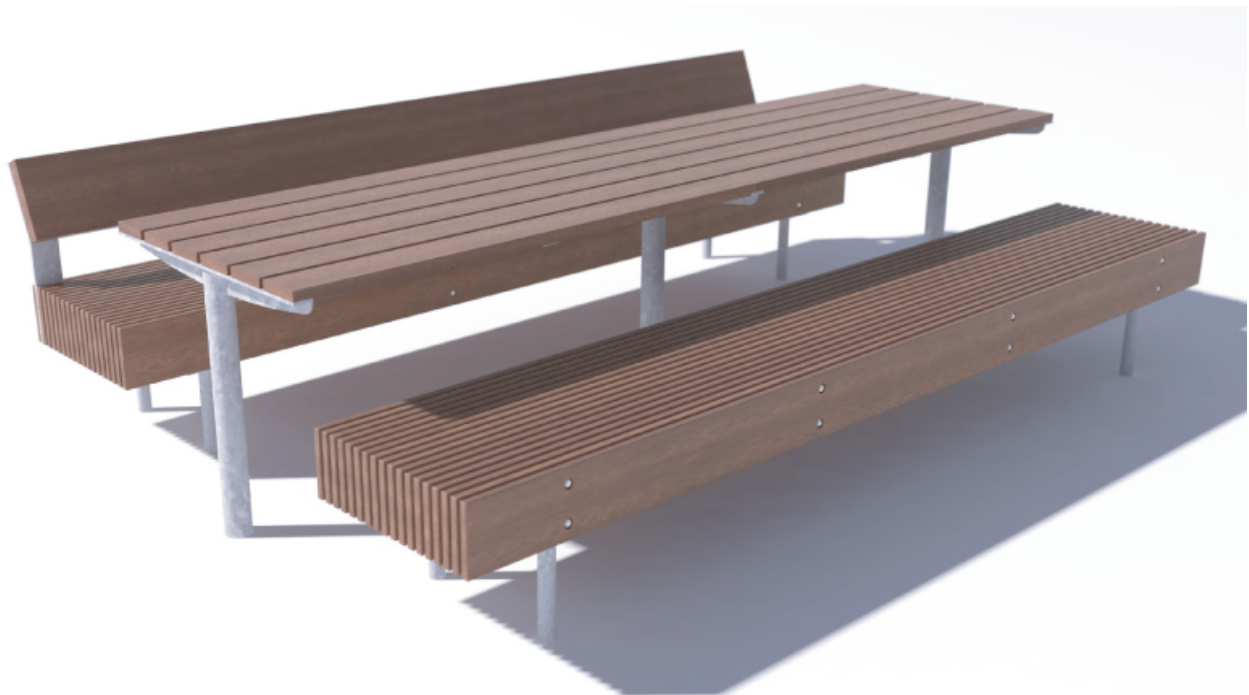

WOODY

Märket för
ansvarfullt
skogsbruk

WOODY parkmöbel är inspirerad av naturen. Dess massiva sits består av ett antal stående brädor. Brädorna lämnas obehandlade, och är endast impregnerade mot skadedjur, för att naturligt åldras vilket också ger ett minimalt underhåll.

Woody levereras i moduler för att arrangeras i olika linjära eller slutna formationer. Lösningar med funktioner såsom cykelställ och stamskydd är också möjligt.

I serien ingår: Bänk, Sofa, Bord.

Design: David Karásek, Radek Hegmon

WOODY

m m
cité 1

Märket för ansvarfullt skogsbruk

WOODY bord

Material: Stomme: Stål. Varmförzinkat.
Sits och ryggstöd: Jatoba (t).
Bordstomme: Stål (förzinkat och pulverlackerat).
Bordskiva (ribbor): Jatoba, Robinia.
FSC-certifierad Jatoba.
Variant: Bänk, Sofa, Sofa med integrerat cykelställ, Bord.
Fastsättning: Fastbultning
Design: David Karásek, Radek Hegmon