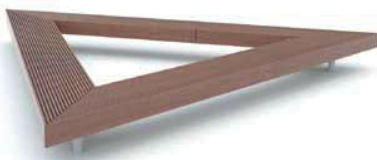

WOODY

m m
cité 1

Märket för ansvarfullt skogsbruk