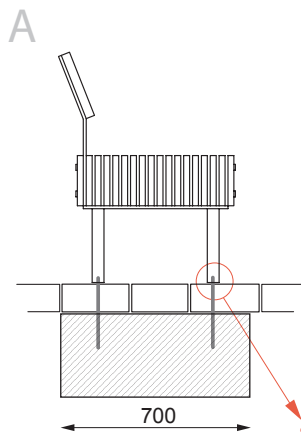

WOODY

mm
cite 1