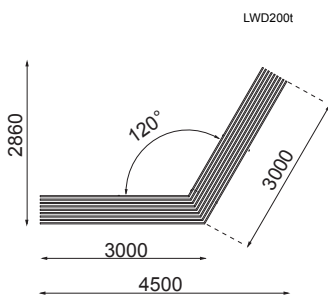

WOODY

m m
cité 1

Märket för ansvarfullt skogsbruk