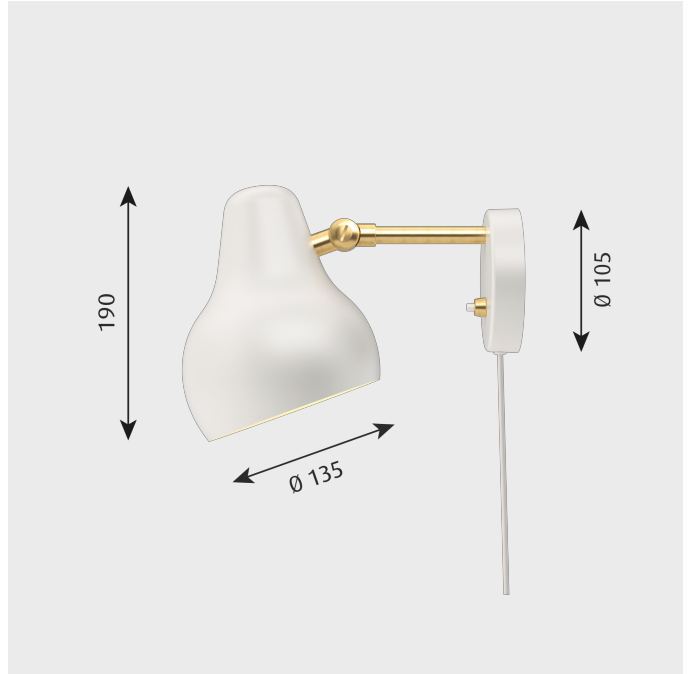

VL38 Væg

Armaturet udsender et direkte og retningsbestemt lys. Det vipbare armaturhoved sikrer en optimal lysdistribution. Skærmen er hvidlakeret på indersiden og udsender derfor et behageligt lys.

Project name:

Project type:

Notes:

Overflade

Børstet messing. Hvid eller sort, pulverlakeret.

Montage

Ledningstype: Plast. Ledningslængde: 3,3m. Afbryder: På bagdåse. 2 lys niveauer. Timerfunktion: 4timer/8timer. LED strømforsyning: Integreret i bagdåsen.

Klasse

Tæthedsklasse IP20, Isolationsklasse II.

Information

Bemærk at overfladen på messing er ubehandlet. Dette bevirker, at overfladen med tiden vil ændre sig og opnå patina. Mulighed for indstilling af bestemt lys niveau ved tænd/sluk, aktuel når vægafbryderen anvendes. LED strømforsyning integreret i bagdåsen. To lys niveauer 50% og 100%. Timerfunktion til automatisk slukning, der kan indstilles til 4 timer/8 timer. Vipbart og drejbart indstilleligt armaturhoved. For LED reserve kit kontakt venligst Louis Poulsen. LED teknologien udvikles løbende. De angivne specifikationer er baseret på nuværende teknologi.

Materialer

Bagdåse: Udstandset aluminium. Skærm: Optrukket aluminium. Arm: messing.

Størrelser og vægt

Bredde x højde x længde (mm) | 135 x 190 x 290 Maks. 1,1 kg

Lyskilde & energiklasse

A++ - A | LED 2700K 9.6W