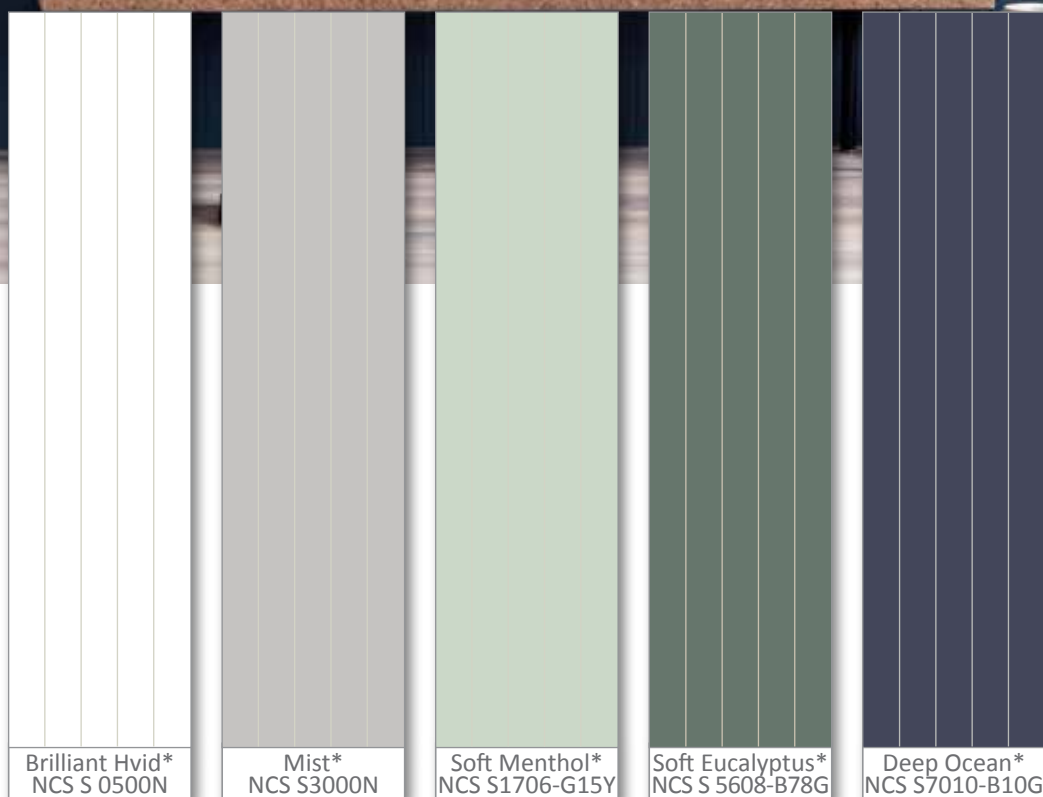

SKYGGE PROFIL

Skygge Brilliant Hvid*	11 x 600/620 x 2390 mm	Art. 233801
Skygge Brilliant Hvid*	11 x 600/620 x 2740 mm	Art. 233802
Skygge Mist*	11 x 600/620 x 2390 mm	Art. 233235
Skygge Soft Menthol*	11 x 600/620 x 2390 mm	Art. 233241
Skygge Eucalyptus*	11 x 600/620 x 2390 mm	Art. 233243
Skygge Deep Ocean*	11 x 600/620 x 2390 mm	Art. 233245

OBS: Nettomål: er lig med dækkende flade

Bruttomål: er inklusive not og fer. Bruttomål er også faktureringsmål

*) Bestillingsvare - leveringstid ca. 14 dage

*Udvidet
farvepalette i
type Skygge*

Skygge Sand og Antikk loft Brilliant Hvid