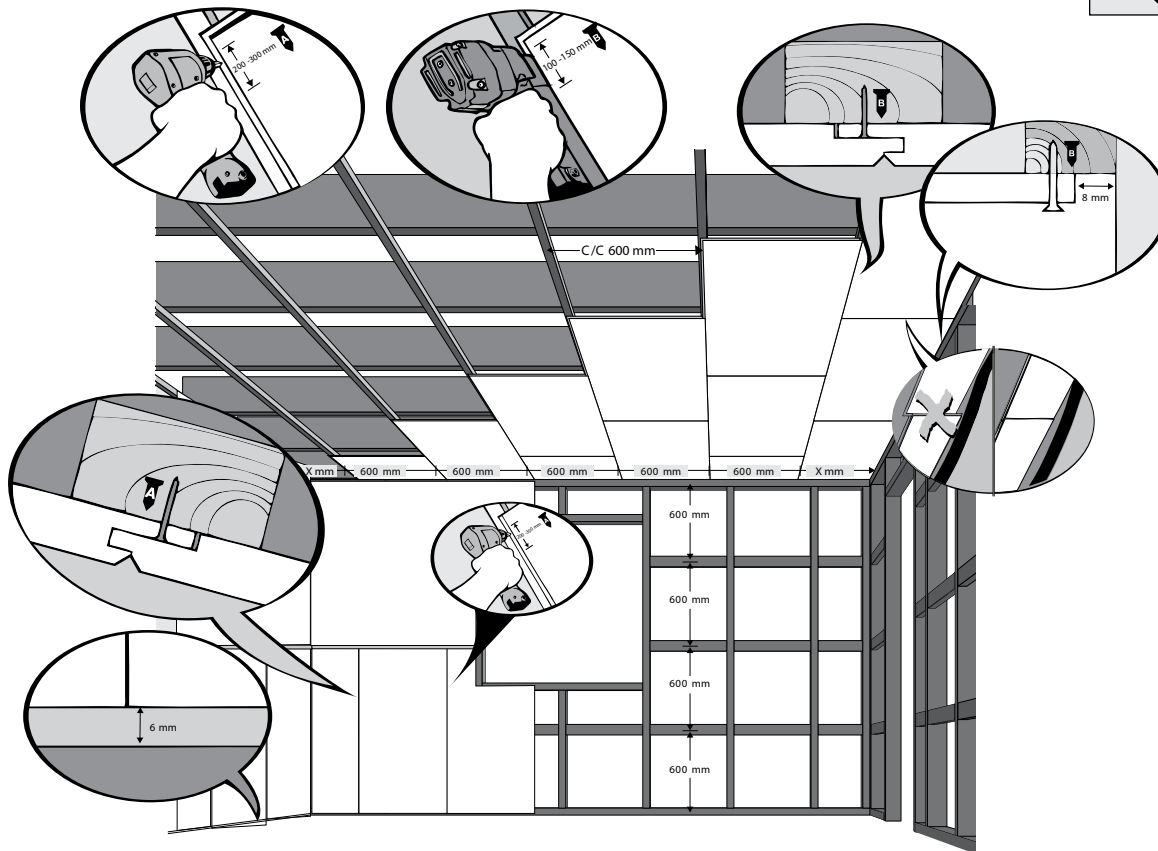

OBS: Farveprøverne i kataloget kan afvige noget fra det færdige produkt.

Huntonit Perlestaf som brystning (Ruths Hotel, Skagen)

VÆG OG LOFT

MONTERING

Huntonit færdigmalet loft Antik Brilliant, Classique loft (nettomål 600x1200mm) og Huntonit vægpaneler som brystningspanel.

↓ FORSIDE NED
↑ FORSIDE OP

VÆG OG LOFT

MONTERING

Huntonit færdigmalet loft Antik Brilliant, Classique, Plankett, Symfoni (nettomål 280x1200/1800mm).
Montering på langsgående forskalling.

PANELBOARD / LOFT