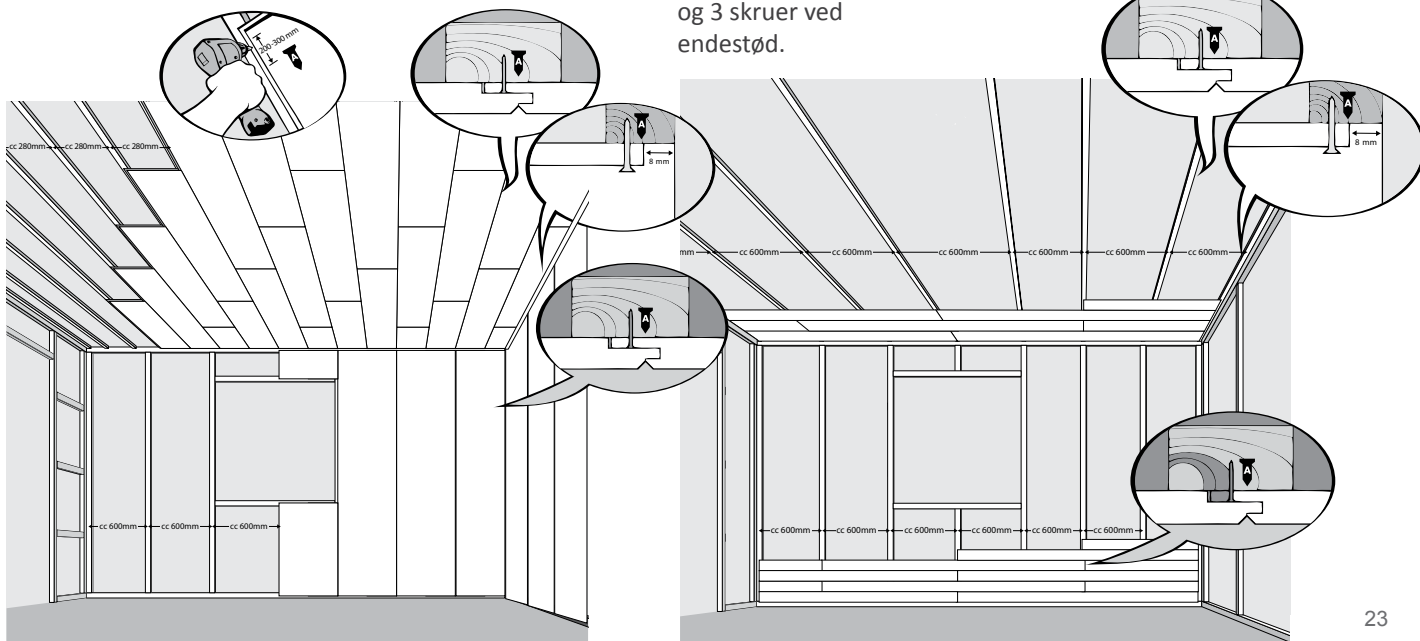

PANELBOARD / LOFT

MONTERING

Huntonit færdigmalet Panelboard (nettomål 180x2400mm), Antik Brilliant, Classique, Plankett og Symfoni Loft (netto 280x1200/1800mm).
Montering på tværs af forskalling. (cc 300mm eller cc 600mm).
Ved montering på tværs af forskalling, skal endestød altid være over et forskallingsbrædt. Ved montering ved cc 600mm er det specielt vigtigt at byggemiljøet er tørt (RF 60-65). Der fastgøres med 2 skruer ved hvert krydspunkt med forskallingen og 3 skruer ved endestød.