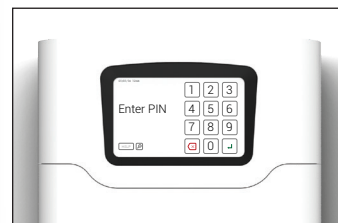

Hvordan fungerer Traka21

Traka21 fungerer ved hjælp af en iFob, som placeres i nøgleskabet, og som kun frigives til de personer der har adgang til de pågældende nøgler.

Brugerne logger ind via touch-skærmen, hvor de taster en personlig pin-kode, hvorefter skabet kan åbnes. De nøgler brugeren har adgang til er markeret med grønt lys omkring iFob'en – de nøgler der er spærret er markeret med rødt lys, og de nøgler der er udlånt er markeret med orange.