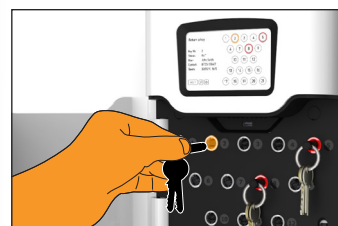

Traka21 er et enkelt, brugervenligt og omkostningseffektivt system til håndtering af nøgleadministration som hjælper med at logge hændelser, og holde styr på hver eneste nøgle.

Traka21 er et innovativt plug-and-play system – et elektronisk nøgleskab, hvor hver nøgle eller nøglesæt har sin faste plads. Det giver et hurtigt overblik over, hvem som har rettigheder til hvilken nøgle(r) og fuld synlighed over hvem som sidst tog de nøgler, som mangler.

Hvordan fungerer Traka21

Traka21 fungerer ved hjælp af en iFob, som placeres i nøgleskabet, og som kun frigives til de personer der har adgang til de pågældende nøgler.

Brugerne logger ind via touch-skærmen, hvor de taster en personlig pin-kode, hvorefter skabet kan åbnes. De nøgler brugeren har adgang til er markeret med grønt lys omkring iFob'en – de nøgler der er spærret er markeret med rødt lys, og de nøgler der er udlånt er markeret med orange.

Traka 21 iFob

Once attached to an iFob with a robust security seal, individual keys or keysets are assigned a specific receptor within the Traka cabinet and locked in place until released by an authorised user.

- Enkeltstående plug-and-play løsning med avanceret RFID-teknologi
- Betjening via touch-screen
- PIN-kode skal indtastes for at frigive nøgler som er placeret individuelt – låst og på plads
- Enkelt at konfigurere gennem installationsvejledningen
- Det er ikke nødvendigt at tilslutte Traka21 til netværk eller pc
- 230V strømtilførsel med mulighed for batteri-backup