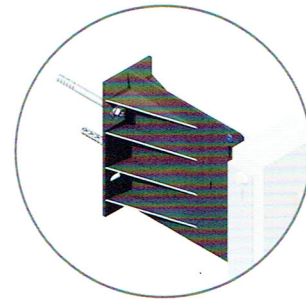

TEKOFIX-Wandkonsole

- Im Material PA66
- Tiefen von 100 mm bis 350 mm
- Zur Befestigung auf Beton/Mauerwerk oder Metall

TEKOFIX bracket

- PA66 glass fibre reinforced plastic (GRP)
- 100 mm to 350 mm reach
- For mounting on concrete/masonry or aluminium framework

Équerres TEKOFIX

- Matériel PA66 (plastique renforcé de fibres de verre)
- Profondeur de 100 mm à 350 mm
- Pour fixation sur béton/muraille ou sur métal

Brandschutzklasse | Fire protection classification | Classe de réaction au feu

Nicht brennbar
Non-flammable
Incombustible

Nicht brennbar
Non-flammable
Incombustible

Schwer entflammbar
Hardly inflammable
Difficilement inflammable

Wärmeeffizienz | Thermal efficiency | Efficacité thermique

TEKOFIX-Wandkonsole
TEKOFIX bracket
Équerres TEKOFIX

Aluminium-L-Wandkonsole
L-Bracket aluminium
Équerre en L en aluminium

A+ 0,005	A 0,01	B 0,03	C 0,045	D 0,06	E 0,08	F 0,1	G 0,12	H 0,15

Edelstahl-L-Wandkonsole
L-Bracket stainless steel
Équerres en L en acier inox