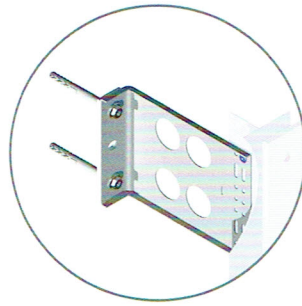

### Aluminium-L-Wandkonsole

- In der Legierung EN AW – 6063 T66
- Tiefen von 40 mm bis 320 mm.
- Zur Befestigung auf Beton/Mauerwerk oder Ständerwerk/Metall

### L-Bracket aluminium

- Alloy EN AW – 6063 T66
- 40 mm to 320 mm reach
- For mounting on concrete/masonry or steel/aluminium framework

### Équerre en L en aluminium

- Alliage EN AW – 6063 T66
- Profondeur de 40 mm à 320 mm
- Pour fixation sur béton/muraille ou sur ossature/métal

### Edelstahl-L-Wandkonsole

- In der Legierung EN 10088-2; 1.4162
- Tiefen von 120 mm bis 400 mm
- Zur Befestigung auf Beton/Mauerwerk oder Ständerwerk/Metall