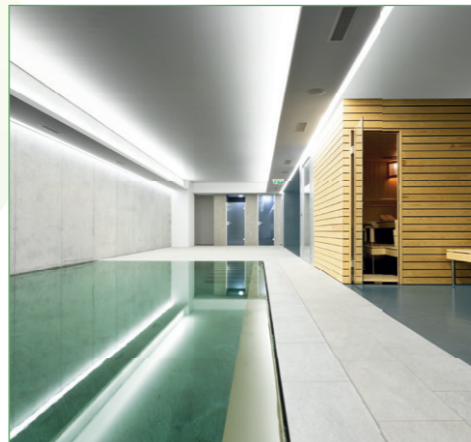

SPECIAL ARMATUR

Sign LED

Sign LED er et henvisningsarmatur i et smart trekantet design. Armaturet har en jævnt belyst piktogramflade og en kraftig LED linse i bunden til belysning af sikkerhedsanordninger. Sign LED fås med seks forskellige piktogram-symboler. Symbol skal oplyses ved bestilling. Armaturet er med den nye, revolutionerende batteriteknik "Titanium" med garanteret 10 års levetid.

Montage muligheder:

Generelt

Selvforsynende

10 års garanti med Titanium batteri

- Hurtig opladning: Kun 4 timer.
- Ekstrem driftstemperatur: -20 til +50 grader.
- Lang levetid: 7.000 opladninger
- Pålidelighed: Reagerer ikke ved kortslutning eller lignende.

Centralanlæg

GENERELT:

Piktogramsymbol skal oplyses.
Montageform: Væg.

TILBEHØR MV.:

Ingen.

OPTIONER:

Armaturet kan også leveres med adresse og kommunikationsmodul til forskellige centralanlægssystemer. Samme armatur kan leveres til 24V centralsystem.