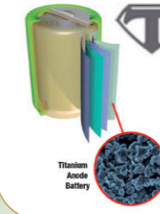

10 års garanti med Titanium batteri