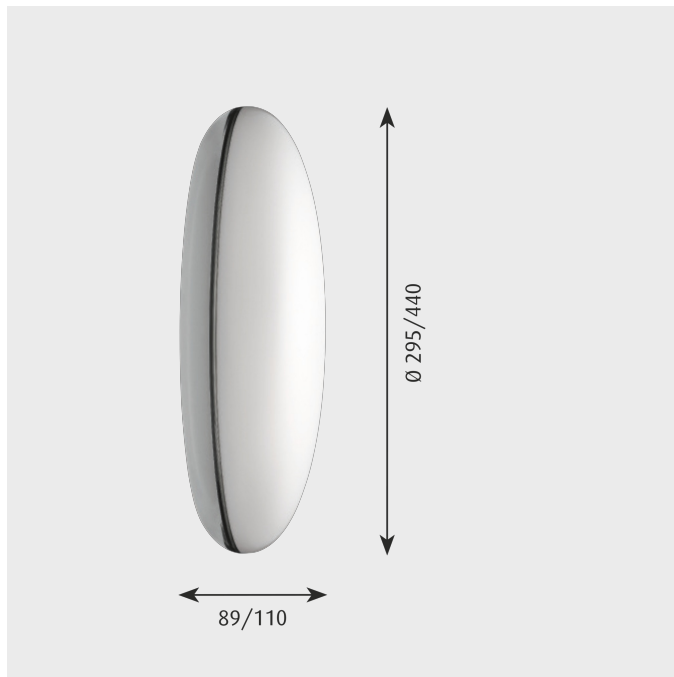

Silverback Loft/Væg

Armaturet udsender et diffust lys. Den opale, buede afskærmning skaber en blød og behagelig belysning i rummet, og den metalliserede bageste del af produktet giver et dekorativt, glorieagtigt lys på lofts- eller vægfladen. Den metalliserede overflade skaber også en spejleffekt, som reflekterer installationsoverfladens struktur, farve eller materiale.

Project name:

Project type:

Notes:

Overflade

Hvid opal og alu-metalliseret.

Montage

Klemrække: 1 x 5 x 2,5 mm². Kabeladgang: 2 bagpå, Ø19 mm. Sløjfning: Godkendt, maks. 5 x 1,5 mm².

Klasse

Tæthedsklasse IP20, Isolationsklasse I.

Lyskilde & energiklasse

LED 3000K 32W

Materialer

Ø295: Bagerste armaturhus: Støbt aluminium, pulverlakeret, hvid. Skærm: Opaliserende PMMA og semimetalliseret PC. Ø440: Bagerste armaturhus: Prægetrykt stålplade, pulverlakeret, hvid. Skærm: Opaliserende PMMA og semimetalliseret PC.

Størrelser og vægt

Bredde x højde x længde (mm) | 440 x 110 x 440 Maks. 3,6 kg | 295 x 89 x 295 Maks. 1,4 kg

Bemærkninger til varianter

LED-strømforbrug målt i systemeffektivitet.

Information

CRI>80, MacAdam: 3 SDCM, URG<21. Kontakt Louis Poulsen for Switch-Dim. Kontakt venligst Louis Poulsen for LED-udskiftningsæt. LED teknologien udvikles løbende. De angivne specifikationer er baseret på nuværende teknologi. LED-teknologien udvikles løbende. Specifikationerne er baseret på nuværende teknologi. Motion Sensor: Hvis det ønskes, kan indstillingerne for sensoren simpelt ændres ved hjælp af dip-switch i armaturet. Kører armaturet kontinuerligt ved 100 % output, vil den forventede levetid for driver/sensor reduceres til ca. 8000t.