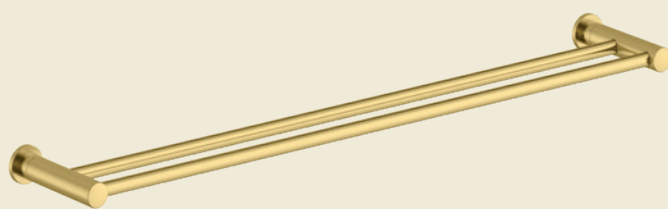

VVS nr.: 775940287
Overflade: Børstet messing (PVD)