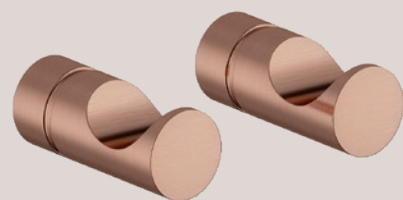

VVS nr.: 775346110
Overflade: Mathvid

VVS nr.: 775346187
Overflade: Børstet messing (PVD)

VVS nr.: 775346111
Overflade: Matsort