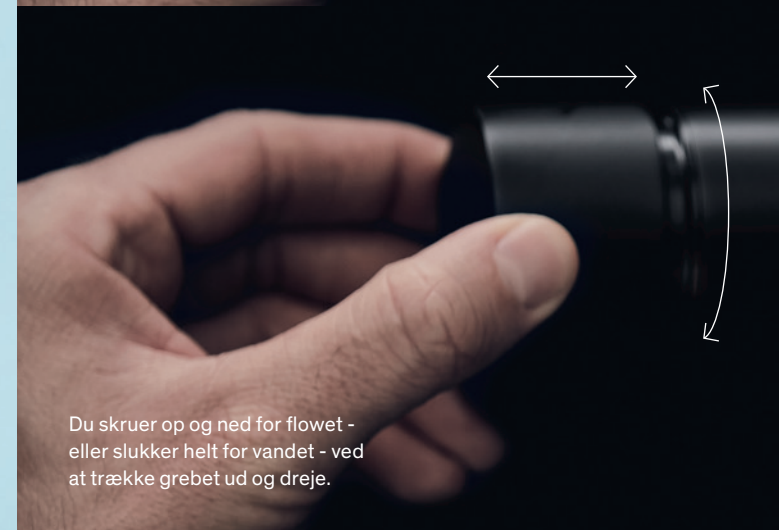

VVS nr.: 709560111
Overflade: Matsort

Temperaturen regulerer du ved at dreje på grebet.

Du skruer op og ned for flowet - eller slukker helt for vandet - ved at trække grebet ud og dreje.

Silhouet Touchless giver dig både fordelene fra en almindelig vandhane og den berøringsfri teknologi.