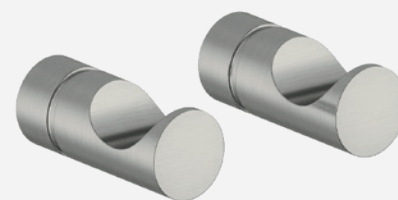

VVS nr.: 775346197
Overflade: Børstet kobber (PVD)

VVS nr.: 775346116
Overflade: Steel (PVD)

VVS nr.: 775346100
Overflade: Krom

VVS nr.: 775941110
Overflade: Mathvid

VVS nr.: 775941187
Overflade: Børstet messing (PVD)