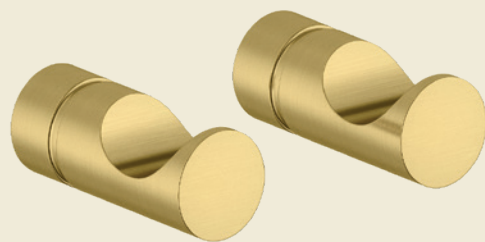

VVS nr.: 776551197
Overflade: Børstet kobber (PVD)

VVS nr.: 776551116
Overflade: Steel (PVD)

VVS nr.: 775346187
Overflade: Børstet messing (PVD)