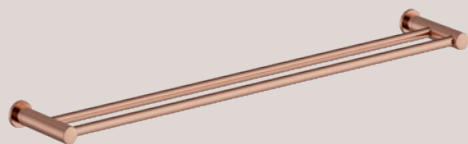

VVS nr.: 775940210
Overflade: Mathvid

VVS nr.: 775940287
Overflade: Børstet messing (PVD)

VVS nr.: 775940211
Overflade: Matsort

VVS nr.: 775940285
Overflade: Poleret messing (PVD)

VVS nr.: 775940297
Overflade: Børstet kobber (PVD)