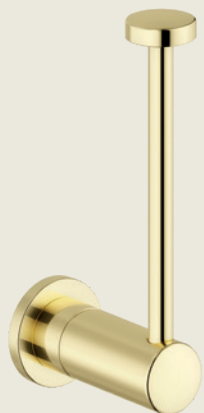

VVS nr.: 776551110
Overflade: Mathvid

VVS nr.: 776551187
Overflade: Børstet messing (PVD)

VVS nr.: 776551111
Overflade: Matsort