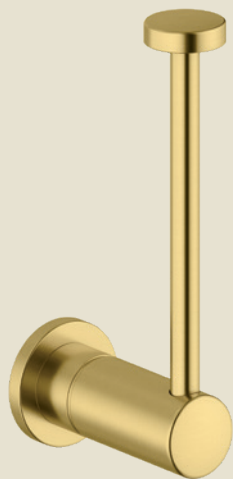

VVS nr.: 776357185
Overflade: Poleret messing (PVD)

VVS nr.: 776357197
Overflade: Børstet kobber (PVD)

VVS nr.: 776357116
Overflade: Steel (PVD)

VVS nr.: 776357100
Overflade: Krom

VVS nr.: 776551110
Overflade: Mathvid