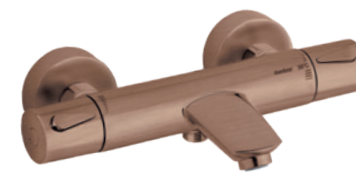

VVS nr.: 722159797
Overflade: Børstet kobber (PVD)