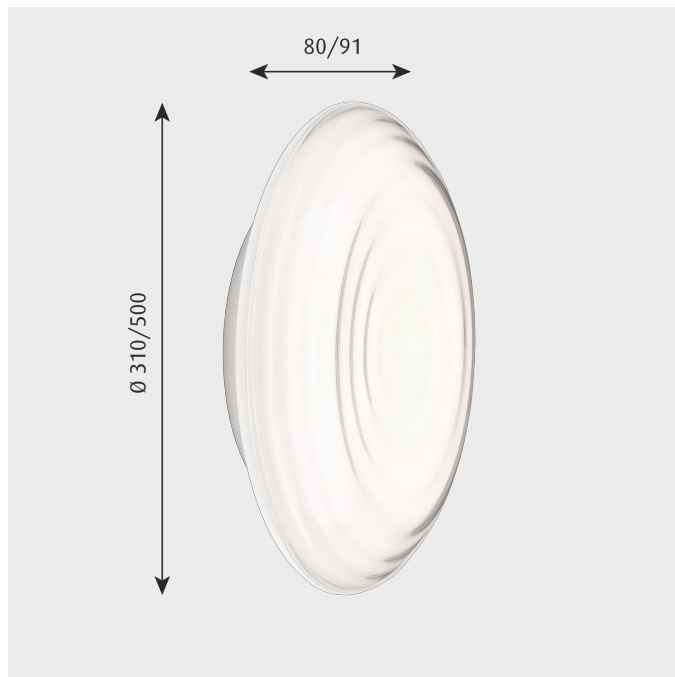

Ripls

Armaturet udsender diffust lys. Fronten består af en konkav klar front med bølger, der minder om ringe i vandet. Ringene bryder lyset foran, hvorved udtrykket ændrer sig diskret afhængigt af synsvinklen. Den konkave form fremhæver lysets brydning, så lysintensiteten øges ind mod midten og aftager ud mod kanterne. En afskærmning dybt inde i armaturet skaber en fornemmelse af dybde foran. Det slanke hus får lampen til at ligne en svævende skive, mens det indirekte lys gennem perforeringerne i det uigennemskinnelige hus skaber en glorie omkring armaturet.

Project name:

Project type:

Notes:

Overflade

Hvid opal afskærmning og klar, reflekterende front. Satin mat hvid.

Montage

Klemrække: 1 x 5 x 2,5 mm². Kabeltilgang: 2 bagtil, Ø19 mm eller sidemontering Forberedt til sløjfning: Godkendt, maks. 5 x 1,5 mm².