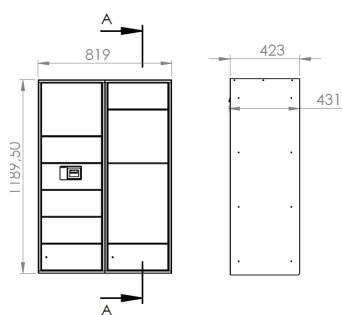

Det er en enkel måde at få et pakkeanlæg ind i opgangen især i de mindre opgange, hvor pladsen er trang. Anlægget leveres samlet og monteres direkte på væg, tilsluttes strøm samt internet. Kan også placeres udendørs. Mulighed for tilslutning til nuværende kort/brik adgangskontrol-system og kompatibelt med Salto, APTUS, iLOQ, RUKO, dormakaba og ARX m.fl.

Retrofit str. M

7 pakkerum B: 819 x H: 1189,5 mm

Retrofit str. L

8 pakkerum B: 1230 x H: 1190 mm

Retrofit str. XL

11 pakkerum B: 1638 x H: 1190 mm

GARANTI

5 års garanti på mekaniske dele.
15 års garanti mod rustgennemtæring.
1 års garanti på elektroniske dele.