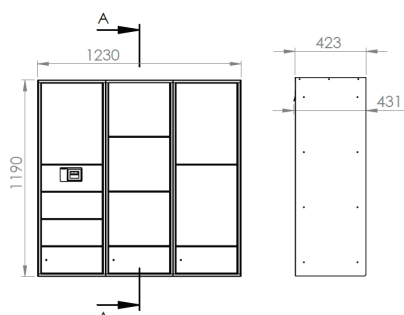

Det er en enkel måde at få et pakkeanlæg ind i opgangen især i de mindre opgange, hvor pladsen er trang. Anlægget leveres samlet og monteres direkte på væg, tilsluttes strøm samt internet. Kan også placeres udendørs. Mulighed for tilslutning til nuværende kort/brik adgangskontrol-system og kompatibelt med Salto, APTUS, iLOQ, RUKO, dormakaba og ARX m.fl.

Retrofit str. M

7 pakkerum B: 819 x H: 1189,5 mm

Retrofit str. L

8 pakkerum B: 1230 x H: 1190 mm

Retrofit str. XL

11 pakkerum B: 1638 x H: 1190 mm

GARANTI

5 års garanti på mekaniske dele.
15 års garanti mod rustgennemtæring.
1 års garanti på elektroniske dele.