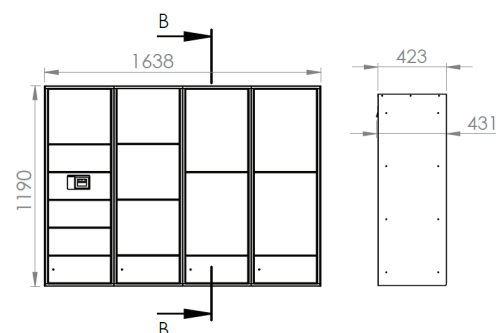

Retrofit str. M

7 pakkerum B: 819 x H: 1189,5 mm

Retrofit str. L

8 pakkerum B: 1230 x H: 1190 mm

Retrofit str. XL

11 pakkerum B: 1638 x H: 1190 mm

GARANTI

5 års garanti på mekaniske dele.
15 års garanti mod rustgennemtæring.
1 års garanti på elektroniske dele.