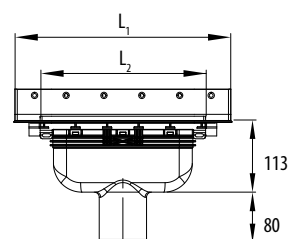

OBS! Ved Line 700 og 900 er udløb forskudt 50 mm fra midten.

PURUS Line afløbsrende med vandret udløb Ø75 mm

Line	Længde (L1)	Karm (L2)	VVS.nr.	DB nr.	EAN nr.
600	646 mm	562 mm	155802-313	5353204	7394000710537
700	746 mm	662 mm	155802-413	5353208	7394000710575
800	846 mm	762 mm	155802-513	5353212	7394000710612
900	946 mm	862 mm	155802-613	5353216	7394000710650
1000	1046 mm	962 mm	155802-713	5353220	7394000710698

OBS! Ved Line 700 og 900 er udløb forskudt 50 mm fra midten.

PURUS Line – Komplet med vandlås

PURUS Line afløbsrende med lodret udløb Ø75 mm

Line	Længde (L1)	Karm (L2)	VVS.nr.	DB nr.	EAN nr.
600	646 mm	562 mm	155803-313	5353228	7394000710773
700	746 mm	662 mm	155803-413	5353232	7394000710810
800	846 mm	762 mm	155803-513	5353236	7394000710858
900	946 mm	862 mm	155803-613	5353240	7394000710896
1000	1046 mm	962 mm	155803-713	5353244	7394000710933

OBS! Ved Line 700 og 900 er udløb forskudt 50 mm fra midten.

PURUS Line afløbsrende med lodret udløb og sideindløb Ø75 mm

Line	Længde (L1)	Karm (L2)	VVS.nr.	DB nr.	EAN nr.
600	646 mm	562 mm	155803-333	5353230	7394000710797
700	746 mm	662 mm	155803-433	5353234	7394000710834
800	846 mm	762 mm	155803-533	5353238	7394000710872
900	946 mm	862 mm	155803-633	5353242	7394000710919
1000	1046 mm	962 mm	155803-733	5353246	7394000710957