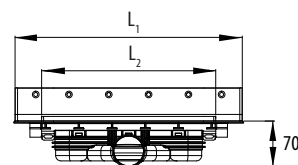

FlexiNOOD®

MaxiONE

MiniMAX lugtlås

PURUS Line – Ekstra lav byggehøjde

PURUS Line – ekstra lav model

PURUS Line – lav model fås i dimensionen Ø50. Inden du bestiller rist- og rammesæt, skal du beslutte dig for, om gulvafløbet skal placeres frit i gulv eller op mod væg. Og så er det bare at bestille. I alle modeller kan monteres lugtlås med den patenterede NOOD-funktion.

Line	Længde (L1)	Karm (L2)	VVS.nr.	DB nr.	EAN nr.
600	646 mm	562 mm	155804-312	1307850	7394000712159
700	746 mm	662 mm	155804-412	1307853	7394000712180
800	846 mm	762 mm	155804-512	1307856	7394000712210
900	946 mm	862 mm	155804-612	1307859	7394000712241
1000	1046 mm	962 mm	155804-712	1307862	7394000712272