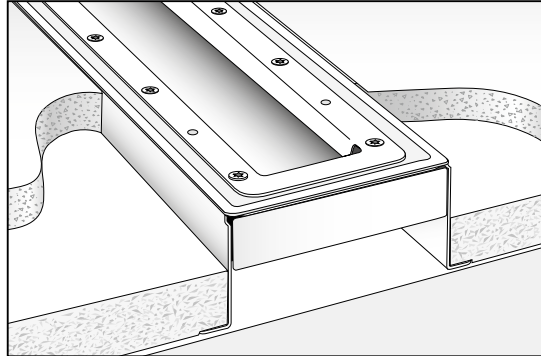

B. Montering i træbjælkelag

Højde 88 – 102 mm. Gripekloen passer i monteringshuller på rendens underside. Justeres så overkant på rammen er i højde med det færdige gulv.

VVS nr.	Varenavn		Længde
155812-706	PURUS Line MONTAGESÆT	I BETON	600 MM
155812-707	PURUS Line MONTAGESÆT	I BETON	700 MM
155812-708	PURUS Line MONTAGESÆT	I BETON	800 MM
155812-709	PURUS Line MONTAGESÆT	I BETON	900 MM
155812-710	PURUS Line MONTAGESÆT	I BETON	1000 MM

B. Montering i træbjælkelag 22 mm

VVS nr.	Varenavn		Længde
155812-606	PURUS Line MONTAGESÆT	TRÆBJÆLKELAG 22/22	600 MM
155812-607	PURUS Line MONTAGESÆT	TRÆBJÆLKELAG 22/22	700 MM
155812-608	PURUS Line MONTAGESÆT	TRÆBJÆLKELAG 22/22	800 MM
155812-609	PURUS Line MONTAGESÆT	TRÆBJÆLKELAG 22/22	900 MM
155812-610	PURUS Line MONTAGESÆT	TRÆBJÆLKELAG 22/22	1000 MM

PURUS Line Vinyl er ikke godkendt til vægmontering, hvilket indebærer at den skal placeres mindst 200 mm. fra vægen.

OBS! Der skal bruges samme længde som renden.

For at renden skal kunne leveres komplet,
skal der altid bestilles 3 artikler.