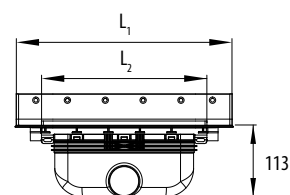

PURUS Line – Ekstra lav model

PURUS Line afløbsrende med vandret udløb Ø50 mm

Line	Længde (L1)	Karm (L2)	VVS.nr.	DB nr.	EAN nr.
600	646 mm	562 mm	155802-312	5353203	7394000710520
700	746 mm	662 mm	155802-412	5353207	7394000710568
800	846 mm	762 mm	155802-512	5353211	7394000710605
900	946 mm	862 mm	155802-612	5353215	7394000710643
1000	1046 mm	962 mm	155802-712	5353219	7394000710681