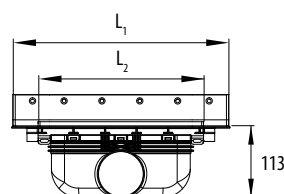

PURUS Line afløbsrende med vandret udløb Ø75 mm

Line	Længde (L1)	Karm (L2)	VVS.nr.	DB nr.	EAN nr.
600	646 mm	562 mm	155802-313	5353204	7394000710537
700	746 mm	662 mm	155802-413	5353208	7394000710575
800	846 mm	762 mm	155802-513	5353212	7394000710612
900	946 mm	862 mm	155802-613	5353216	7394000710650
1000	1046 mm	962 mm	155802-713	5353220	7394000710698