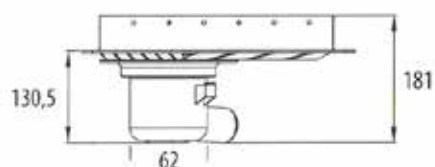

PURUS Corner Ø50 mm vandret
VVS nr.: 153372-530
DB 1645861

MiniBrage 50