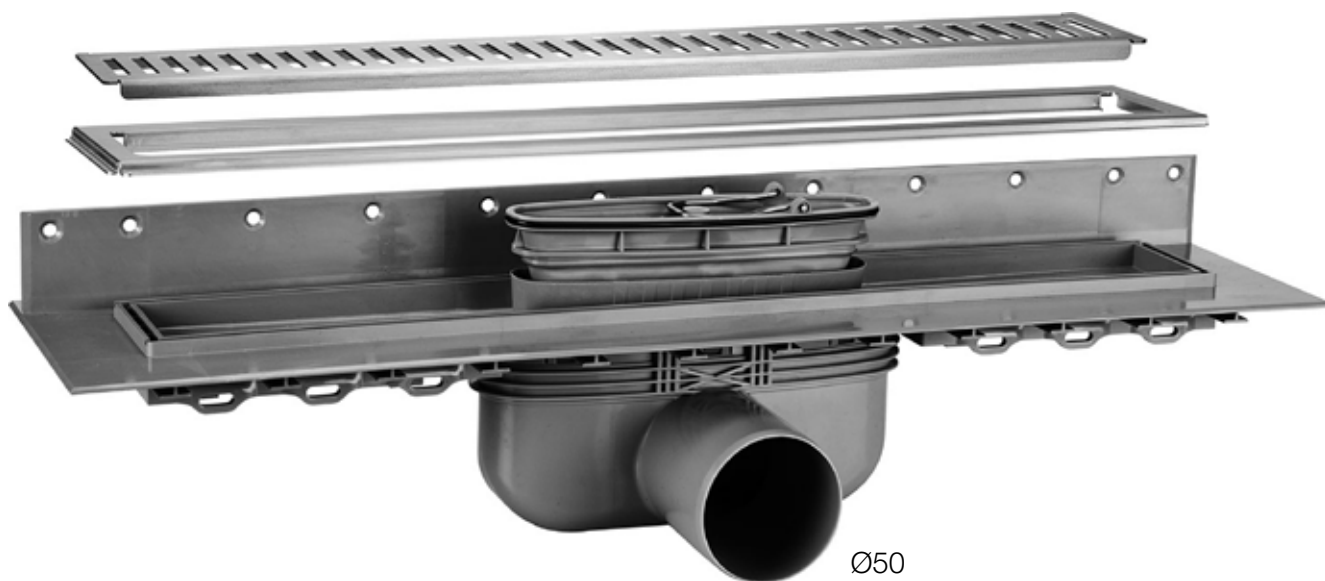

Made in
Sweden

PURUS

PURUS LINE & PURUS CORNER

- ⊕ Et design der ses
- ⊕ Funktioner du kan stole på
- ⊕ Frihed i indretningen
- ⊕ Største vandtæthed ved montering
- ⊕ Nu også ekstra lav byggehøjde
- ⊕ Line til Vinyl
- ⊕ Sampak

PURUS sampak

PURUS Line Ø50 vandret, Ø75mm lodret
Komplette sæt, der passer til alle klinker på 8, 10 & 12 mm

PURUS Line 800 mm Ø50 vandret	VVS nr.: 155822-608	DB 1913969
PURUS Line 900 mm Ø50 vandret	VVS nr.: 155822-609	DB 1913970
PURUS Line 1000 mm Ø50 vandret	VVS nr.: 155822-610	DB 1913971

PURUS Corner
- Det tætte gulvafløb

Når der skal være afløb for vandet. Vandlåsen slipper uden videre den nødvendige mængde vand igennem. Ø50 mm vandret afløb eller Ø110 mm lodret

Vandlås monteret.
For nem og enkel rensning for affald og rengøring uden brug af værktøj.

Konstruktionssnit: PURUS Line lav afløbsrende med vandret udløb.

Gulvafløbet er konstrueret som en 100 % tæt plastbeholder. Konstruktionssnittet viser afløbets mål og dybder.

PURUS Line afløbsrende med vandret udløb Ø50 mm, ekstra lav