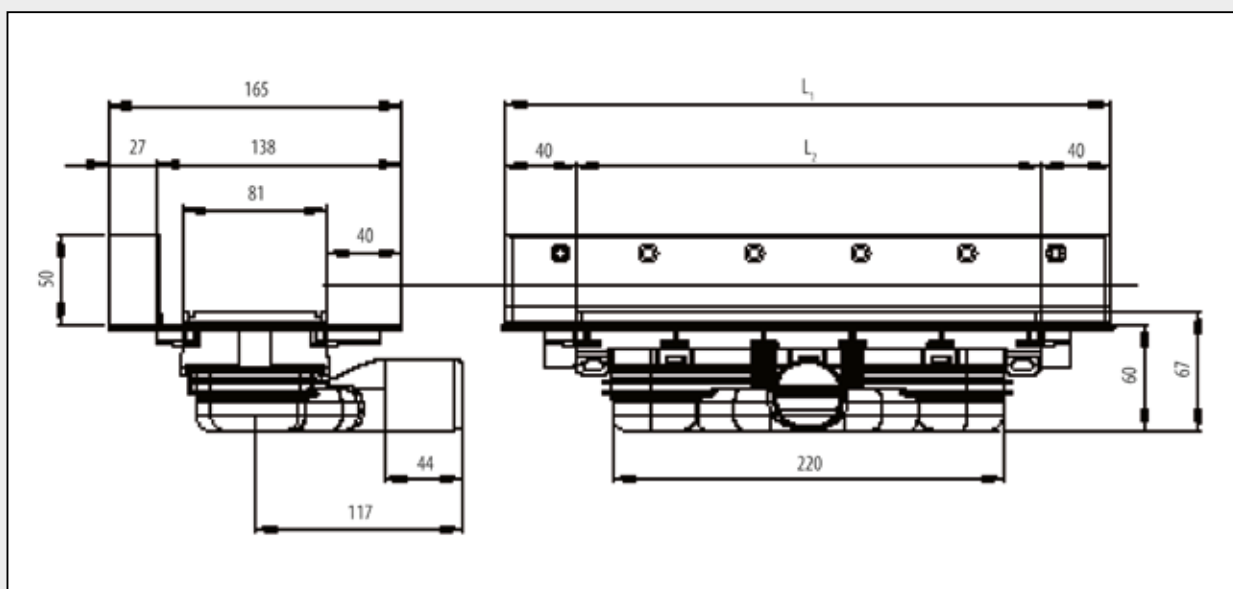

PURUS Corner
- Det tætte gulvafløb

Når der skal være afløb for vandet. Vandlåsen slipper uden videre den nødvendige mængde vand igennem. Ø50 mm vandret afløb eller Ø110 mm lodret

Vandlås monteret.
For nem og enkel rensning for affald og rengøring uden brug af værktøj.

FlexiNOOD®

MaxiONE

MiniMAX lugtlås

PURUS Line – Ekstra lav byggehøjde

PURUS Line – ekstra lav model

PURUS Line – lav model fås i dimensionen Ø50. Inden du bestiller rist- og rammesæt, skal du beslutte dig for, om gulvafløbet skal placeres frit i gulv eller op mod væg. Og så er det bare at bestille. I alle modeller kan monteres lugtlås med den patenterede NOOD-funktion.

Konstruktionssnit: PURUS Line lav afløbsrende med vandret udløb.

Gulvafløbet er konstrueret som en 100 % tæt plastbeholder. Konstruktionssnittet viser afløbets mål og dybder.

PURUS Line afløbsrende med vandret udløb Ø50 mm, ekstra lav

Line	Længde (L1)	Karm (L2)	VVS.nr.	DB nr.	EAN nr.
600	646 mm	562 mm	155804-312	1307850	7394000712159
700	746 mm	662 mm	155804-412	1307853	7394000712180
800	846 mm	762 mm	155804-512	1307856	7394000712210
900	946 mm	862 mm	155804-612	1307859	7394000712241
1000	1046 mm	962 mm	155804-712	1307862	7394000712272