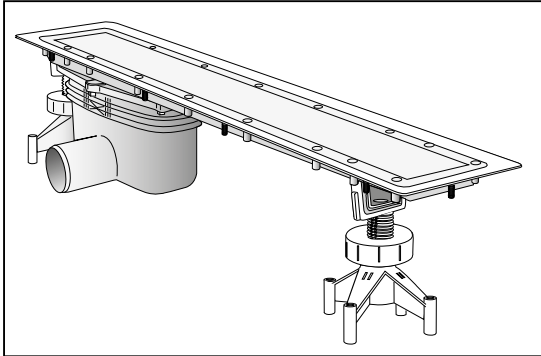

PURUS Line udløb,
Ø50 lodret
Ø75 lodret

PURUS Line udløb,
Ø50 vandret
Ø75 vandret

PURUS Line lavt udløb,
Ø50 vandret

PURUS Line udløb,
Ø50 gavl
Ø75 gavl

3 skridt for at bestille en komplet rende!

3. Vælg installationspakke, beton eller træbjælkelag