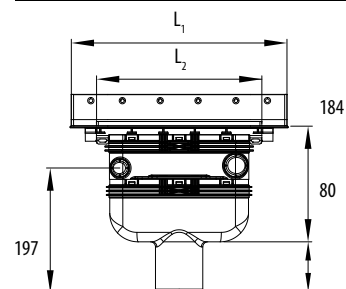

PURUS Line – Komplet med vandlås

PURUS Line afløbsrende med lodret udløb Ø75 mm

Line	Længde (L1)	Karm (L2)	VVS.nr.	DB nr.	EAN nr.
600	646 mm	562 mm	155803-313	5353228	7394000710773
700	746 mm	662 mm	155803-413	5353232	7394000710810
800	846 mm	762 mm	155803-513	5353236	7394000710858
900	946 mm	862 mm	155803-613	5353240	7394000710896
1000	1046 mm	962 mm	155803-713	5353244	7394000710933

OBS! Ved Line 700 og 900 er udløb forskudt 50 mm fra midten.

PURUS Line afløbsrende med lodret udløb og sideindløb Ø75 mm

Line	Længde (L1)	Karm (L2)	VVS.nr.	DB nr.	EAN nr.
600	646 mm	562 mm	155803-333	5353230	7394000710797
700	746 mm	662 mm	155803-433	5353234	7394000710834
800	846 mm	762 mm	155803-533	5353238	7394000710872
900	946 mm	862 mm	155803-633	5353242	7394000710919
1000	1046 mm	962 mm	155803-733	5353246	7394000710957

OBS! Ved Line 700 og 900 er udløb forskudt 50 mm fra midten.

PURUS Line vandlåse, forhøjelser og tilbehør

Beskrivelse	Type	VVS.nr.	DB nr.	EAN nr.
Vandlås oval (standard)		155815-500	5363393	7394000711978
Vandlås NOOD® oval gastæt		155815-510	5363394	7394000711985
O-ring 135 x 5,34 mm		155819-835	5378767	7394000712067
Forhøjelsesliste 2,5 mm (sæt)	1000	155817-100	5363403	7394000712043
Støtteben 88 mm		155819-100	5363408	7394000712074
Mellemstykke t. støtteben 50 mm		155819-110	5363409	7394000712081