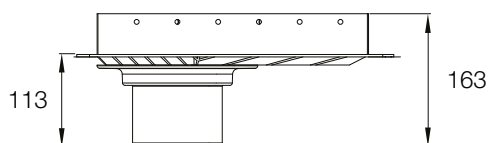

FlexiNOOD vandlås/
lugtlås kan tilkøbes
som tilvalg.
VVS nr. 153448-546

PURUS Corner Ø110 mm lodret
VVS nr.: 153370-530
DB 1645863

MiniBrage 110