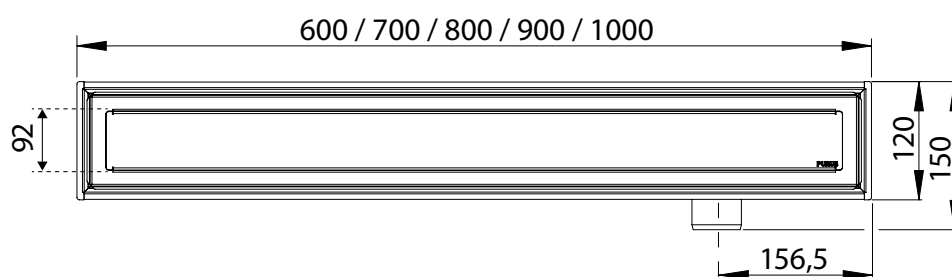

Teknisk beskrivelse

PURUS Line, byggemål

Udløbs type	Dim	Længde på rende mm:				
		600	700	800	900	1000
Side-/Gavludløb Ø50 og Ø75 H: Ø50 A: Ø75 A:		132	134	136	137	139
		107	109	111	112	114
		95	97	99	100	102
Lodret udløb Ø50 H: Ø75 H:		187	188	190	192	193
		212	213	215	217	219
Lavt udløb Ø50 H: Ø50 A:		79	81	83	84	86
		54	56	58	59	61

Målbekrivelse forskellige længder

PURUS Line

PURUS Line, ramme mål

Rist/ramme	Bredde	600	700	800	900	1000
Frit på gulv	92	573	673	773	873	973