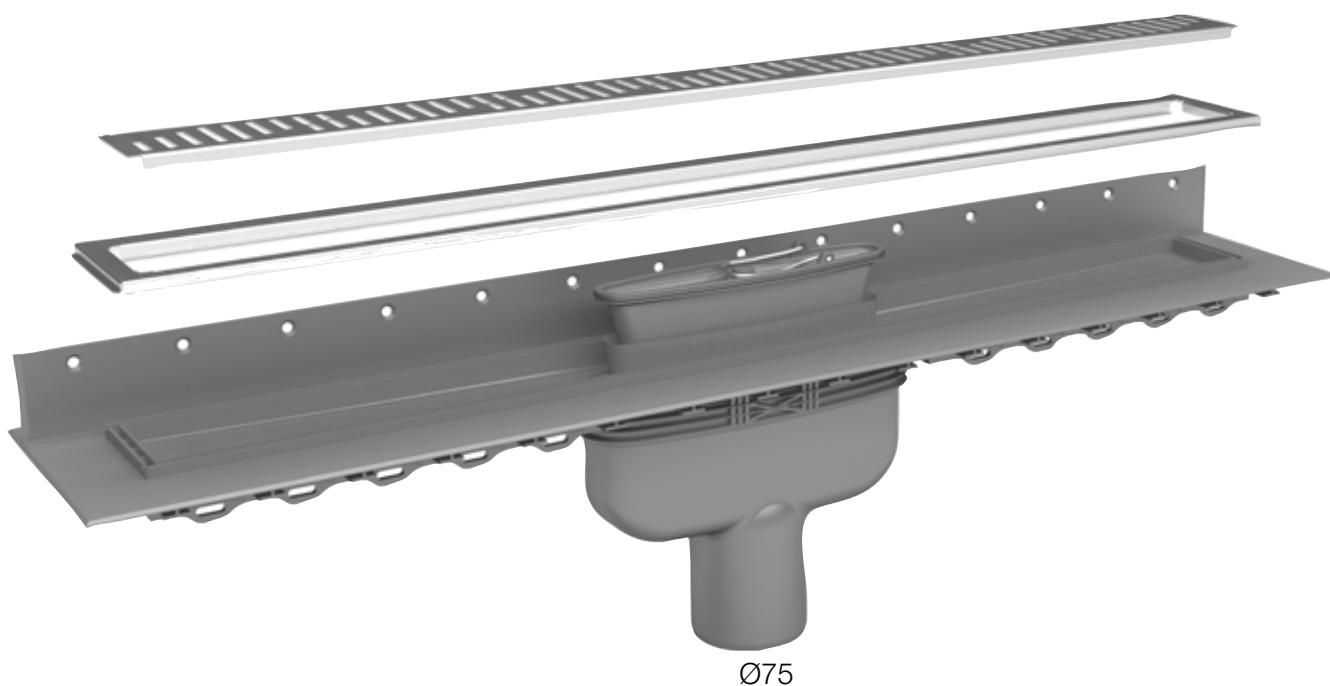

PURUS Line 800 mm Ø75 lodret	VVS nr.: 155823-638	DB 1913972
PURUS Line 900 mm Ø75 lodret	VVS nr.: 155823-639	DB 1913973
PURUS Line 1000 mm Ø75 lodret	VVS nr.: 155823-640	DB 1913974