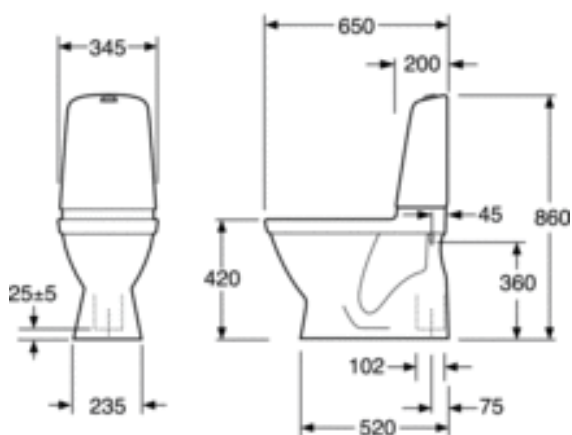

- Ceramicplus: hurtig og miljøvenlig rengøring
- Lav skylleknop i flot design
- Med åben skyllerand for nemmere rengøring

ARTIKELNUMMER MM.

WVS-nr.
604117414

Artikelnummer:
GB1115002R1334

EAN-nummer
7391530067018

Emballage
L: 680,00 x W: 360,00 x H: 940,00 mm.
Vikt: 31,00 kg

Anbefalet cirkapris
5 983 Kr (4 786 Kr ekskl. moms)

ENERGIMÆRKNING OG CERTIFICERINGER

- Produktet følger AMA-anbefalinger, SS-EN 33-dimensionering og SS-EN 997-funktionOpfylder sikker vandinstallationCE-godkendt