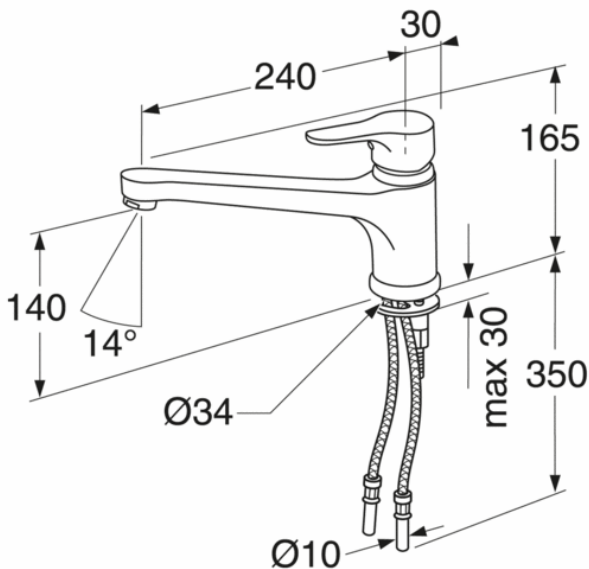

Køkkenarmatur Nautic - lav støbt tud

GUSTAVSBERG /
SMARTERE BADEVÆRELSE

Produktegenskaber

Eco-tap/
energibesparelse

Eco-tap/
vandbesparelse

- Energiklasse B, sparer vand og energi
- Justerbart komfortflow og justerbar komforttemperatur
- Svingbar tud i 110°

Artikel nummer mv.

VVS-nr:
706034104

ART-nr:
GB41204055

EAN-nummer:
7393792221115

Emballage
L: 290,00 x W: 290,00 x H: 75,00 mm.
Vægt: 2,48 kg

Anbefalet cirkapris
1 455 DKK (1164 DKK ekskl. moms)

Energimærkning og certificeringer

- Produkterne opfylder de svenske brancheregler om sikker vandinstallation. Opfylder kravene til Nordic Quality Energiklasse B, 1,88 kWh

Montering & Rengøring

Før installation skal ledningerne skylles rene frem til armaturet. Armaturet tilsluttes med koldtandsledningen til højre og varmtandsledningen til venstre. Vandtryk: maks. 1000 kPa. Varmtvandstemperatur: maks. 70°C, min 45°C. Vi fralægger os ethvert ansvar for fejl opstået pga. fejlmontering.