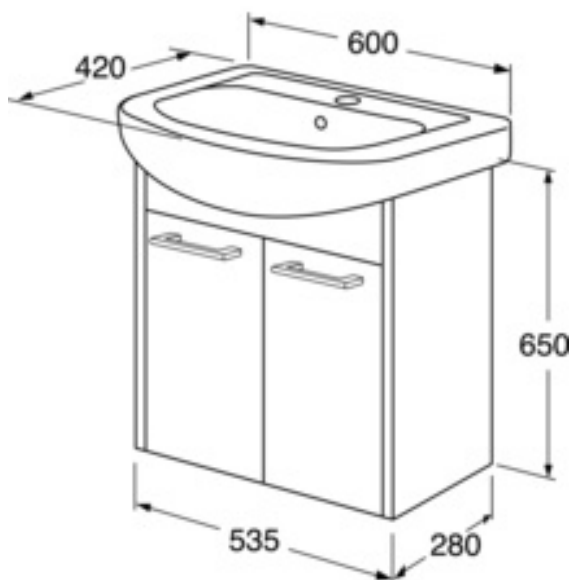

## ARTIKELNUMMER MM.

WVS-nr.  
779472835

Artikelnummer:  
GB71B032E9WB

EAN-nummer  
7391530066738

Emballage  
L: 1091,00 x W: 781,00 x H: 832,00  
mm.  
Vikt: 26,18 kg

Anbefalet cirkapris  
2 423 Kr (1 938 Kr ekskl. moms)