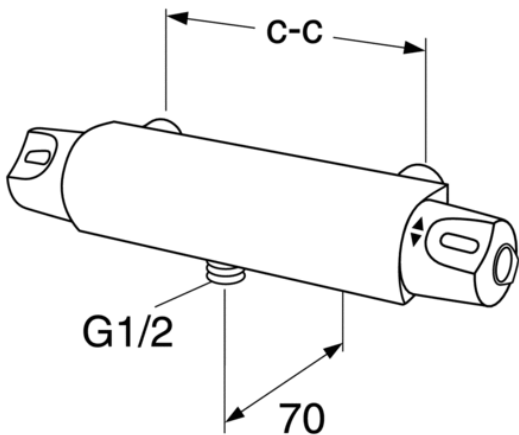

Blandingsbatteri bruser Nautic - termostat

Med nedadvendt brusertilslutning, 150 c-c

GUSTAVSBERG /
SMARTERE BADEVÆRELSE

Produktegenskaber

Safe touch

Jævn
temperatur

- Safe Touch, minimerer varmen på armaturets forside
- Opretholder en jævn vandtemperatur ved tryk- og temperaturændringer
- Kan suppleres med tud til badekar

Artikel nummer mv.

VVS-nr:
722864104

ART-nr:
GB41215304

EAN-nummer:
739379225625

Emballage
L: 365,00 x W: 105,00 x H: 70,00 mm.
Vægt: 1,91 kg

Anbefalet cirkapris
1 549 DKK (1239 DKK ekskl. moms)

Energimærkning og certificeringer

- Produkterne opfylder de svenske brancheregler om sikker vandinstallation.

Montering & Rengøring

Før installation skal ledningerne skylles rene frem til armaturet. Armaturet tilsluttes med koldtandsledningen til højre og varmtvandsledningen til venstre. Vandtryk: maks. 1000 kPa. Varmtvandstemperatur: maks. 80°C, min 45°C. Vi fralægger os ethvert ansvar for fejl opstået pga. fejlmontering.