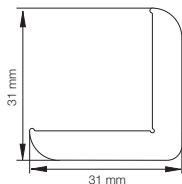

Vinkellister

Farver:

1604, 2069: Hvid

1119: Hvid (selvklæbende)

1119

1604

2069

Hjørnelister

Farver:

5004: Hvid, eg

5005: Hvid, eg, antracit,
hvid (selvklæbende)

5004

5005

Tapetvinkel

Farver:

1576: Off white

1576