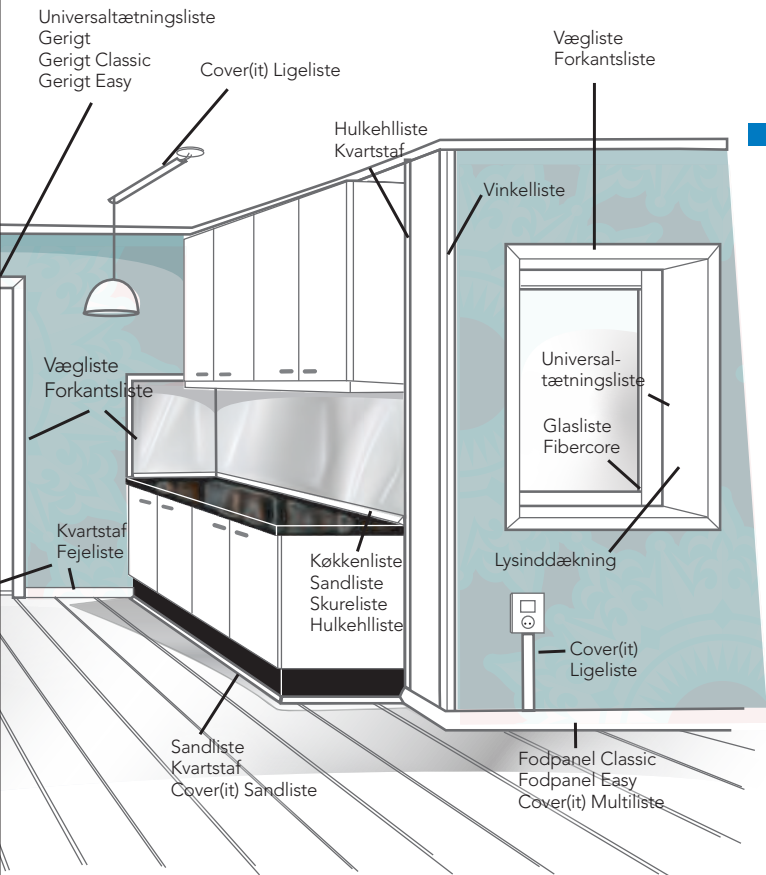

Lette lister til hele dit hjem

SELVKLÆBENDE LISTER

Sandliste Kvartstaf Hulkehllister

5001

5115

5110

PRIMO er først med nytænkte løsninger som opfylder gørdet-selv entusiastens behov og ønsker. Med den nye serie af selvklæbende PRIMO lister, udviklet i samarbejde med professionelle håndværkere, bliver værktøj til montage overflødigt og vejen fra en idé til fornyelsen med et færdigt tilfredsstillende resultat - er forkortet.