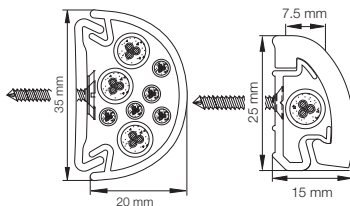

Cover(it) ligeliste og multiliste

Farver:

4170: Sort blank, alu, hvid

5087: Hvid

Monteringssæt Cover(it) multiliste:

4170

5087

Kassen indeholder:

2 x ligesamler (A)

4 x indvendige hjørner (B)

2 x udvendige hjørner (C)

2 x endestykker (D)

35 x clips

Farver:

T-2000744: Hvid