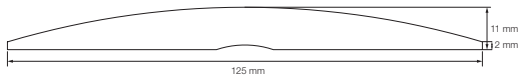

DØRTRIN OG VÆGBESKYTTELSE

Farver:

4085, 4494, T-4000026, 4263, 4369: Grå

4076, 4304: Hvid

4085

4494

T-4000026

4263

4369

4076

4304