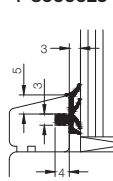

Til 3 mm not m. cord

Farver:

8120: Sort

T-3000024

T-3000025

6168

8120

Komprimeret tætningsbånd