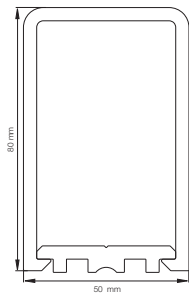

Vådromsopkanter og vaskekanter

Farver:

0919/0921: Hvid

4472: Grå

0578, 4189: Sort

4086: Hvid, grå

0919/0921

4472