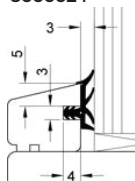

Til 3 mm not m. cord

Farver:

8120: Sort

T-3000024

T-3000025

6168

8120

Komprimeret tætningsbånd