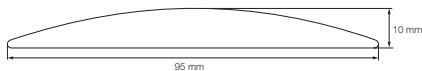

DØRTRIN OG VÆGBESKYTTELSE

Farver:

4085, 4494, T-4000026, 4263, 4369: Grå

4076, 4304: Hvid

4085

4494

T-4000026

4263

4369

4076

4304