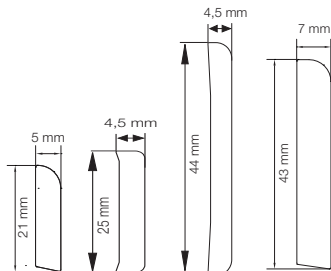

Forkantlister