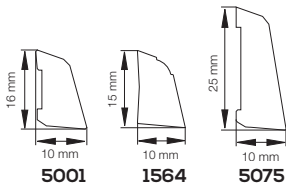

FINISHLISTER

Sandlister

Farver:

5001: Sort, grå, hvid, off white, lys grå, koksgrå, bøg, eg, alu, hvid eg, ask lud, kirsebær, mahogni, fyr lud, merbau, antracit, hvid (selvklæbende)

1564: Off white

5075: Grå, hvid, lys grå, off white