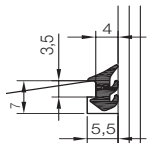

6074: Sort

6073

6074

Sømløs montering

Farver:

5887: Grå, sort

5887

Svejsetætningslister