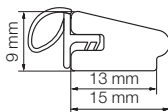

Dør- og vinduesliste med tætningsbånd

Farver:

5113: Hvid

5117: Hvid

5113