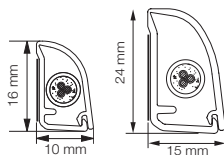

Cover(it) sandliste og skureliste - selvklæbende

Farver:

4493: Off white

4544: Off white

4493

4544