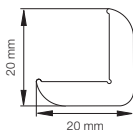

Hjørnelister

Farver:

5004: Hvid, eg

5005: Hvid, eg, antracit,
hvid (selvklæbende)

5004