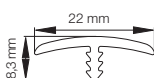

INVENTAR

Bordforkanter

Farver:

0526, 0528: Grå

0529: Sort

0730: Sort, grå, hvid

0526