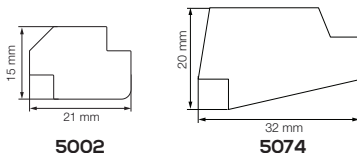

Skyggeliste

Farver:

5002: Hvid, off white

5074: Hvid