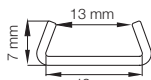

Kantprofiler

Farver:

4650: Off-white

0560, 0807: Transparent

0807: Hvid

4650