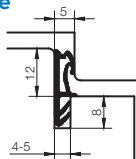

Udklinkningstætningsliste

6307

med cord til 4 og 5 mm. not

Farver:

6307: Grå, sort