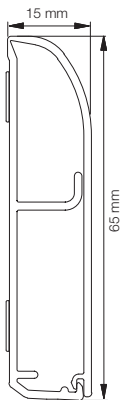

Farver:

4592: Off white

4592

Indhold monteringsset :

- 1 x udvendigt hjørne
- 2 x indvendige hjørner
- 1 x ligesamler
- 2 x endestykker
- 3 x hjørnesamlestykker

T-2001125: Off white

LEDNINGS-, KABEL- OG RØRSKJUL