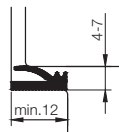

0838,0575, 0576: Grå

0838

0575

0576

Klammelister

Farver:

0700, 0703, 0710, 0727,
0728, 0752, 0755, 0775,
0789, 1345, 1490: Grå

0700