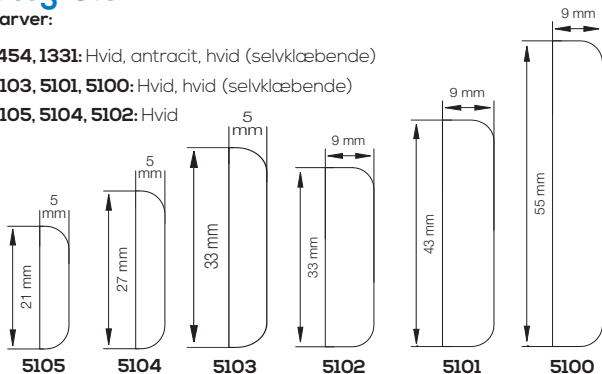

1454, 1331: Hvid, antracit, hvid (selvklæbende)

5103, 5101, 5100: Hvid, hvid (selvklæbende)

5105, 5104, 5102: Hvid

GLASLISTER

til døre og vinduer

De vedligeholdelsesfrie PRIMO glaslister suger ikke vand eller udtørrer på samme måde som trælister. Det sikrer dig imod råd og fugt og giver dit vindue en lang levetid. Listerne, som kan males, kan bruges til enkelt- og termoglas samt til oplukkelige og fastmonterede vinduer.