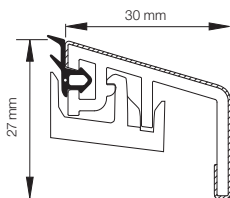

FiberCore bundglasliste til skjult montering

De viste clips er til skrå fals - kan også leveres til lige fals.

Farver:

4197, 4478: Hvid

4478

FiberCore side-/topglasliste

Farver:

4199: Hvid

Clips til glaslister

Leveres i
længder
à 1500 og
4000 mm