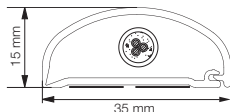

Cover(it) vægliste, selvklæbende

Farver:

4545, 4560, 4561: Off white

4545