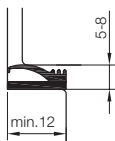

Klammelister

Farver:

0700, 0703, 0710, 0727,
0728, 0752, 0755, 0775,
0789, 1345, 1490: Grå

0710

0727-0001