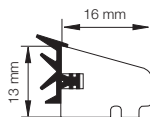

Glaslister i plast
er en effektiv
løsning til
renovering af
trævinduer

Sideglaslister

Farver:

5064, 5028, 5067, 1927: Hvid

5064

5028

5067

1927