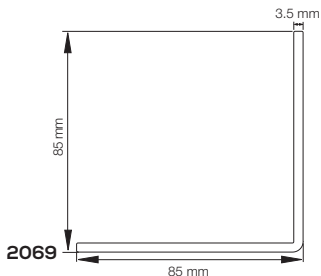

Vinkellister

Farver:

1604, 2069: Hvid

1119: Hvid (selvklæbende)

1119

1604

2069

Hjørnelister