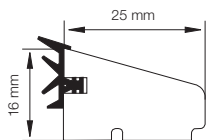

Glaslister i plast
er en effektiv
løsning til
renovering af
trævinduer

Sideglaslister

Farver:

5064, 5028, 5067, 1927: Hvid

5064

Rustfrie søm

T-2000290: Hvid