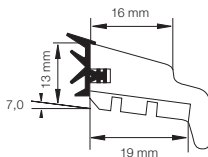

GLASLISTER

til døre og vinduer

De vedligeholdelsesfrie PRIMO glaslister suger ikke vand eller udtørrer på samme måde som trælister. Det sikrer dig imod råd og fugt og giver dit vindue en lang levetid. Listerne, som kan males, kan bruges til enkelt- og termoglas samt til oplukkelige og fastmonterede vinduer.

Bundglaslister

Farver:

5068: Hvid

5071: Hvid

5072: Hvid

1859: Hvid

5068