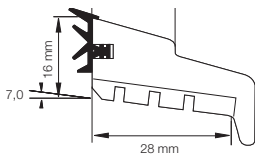

GLASLISTER

til døre og vinduer

De vedligeholdelsesfrie PRIMO glaslister suger ikke vand eller udtørrer på samme måde som trælister. Det sikrer dig imod råd og fugt og giver dit vindue en lang levetid. Listerne, som kan males, kan bruges til enkelt- og termoglas samt til oplukkelige og fastmonterede vinduer.

Bundglaslister

Farver:

5068: Hvid

5071: Hvid

5072: Hvid

1859: Hvid

5071

5072

1859

Dør- og vinduesliste med tætningsbånd

Farver:

5113: Hvid

5117: Hvid