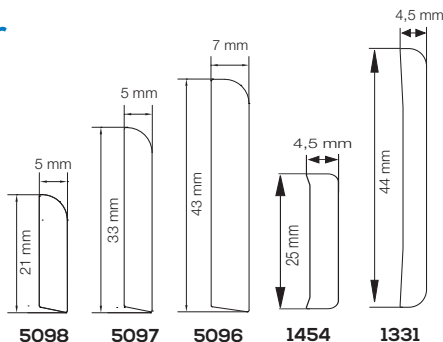

Forkantlister

Farver:

5098: Hvid, antracit, hvid (selvklæbende)

5097: Hvid, antracit

5096: Hvid, antracit hvid (selvklæbende)