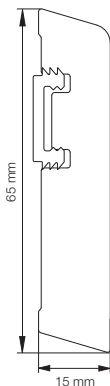

Fodliste & Gerigt Easy med og uden clips

Farver:

5106: Hvid, off white, antracit

Farver:

5107: Hvid, offwhite

T-2000751: Hvid

5106