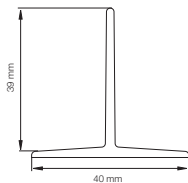

Håndliste

Farver:

0603: Sort

0603

Karbeskyttelse

Farver:

4082: Sort

4082

Vådromsopkanter og vaskekanter

Farver:

0919/0921: Hvid

4472: Grå

0578, 4189: Sort

4086: Hvid, grå

0919/0921

4472

0578

4086

4189