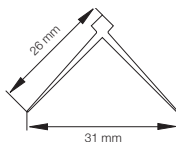

1576

Fodliste med blød læbe i top og bund

Farver:

5118: Hvid, off white

5118

Quick FIX

T-2000952: Hvid

T-2000952