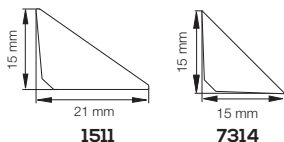

5074: Hvid

Fejelister

Farver:

1511: Bøg, birk, hvid, eg

7314: Bøg, hvid, eg

Glaslister

Farver:

5050, 7123, 7118,
7144: Hvid