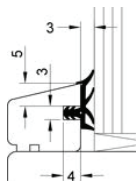

6168

PRIMO tætningslister passer til alle standard vindues- og dørtyper, uanset om der er tale om træ, plast eller træ-alu. Listerne, der er fremstillet i vejrbestandige materialer til udendørs brug, er også velegnede til en lang række andre formål, hvor der ønskes optimal tætning. Tætningslisterne forhindrer træk, klappen, kulde og minimerer udefra kommende støj.