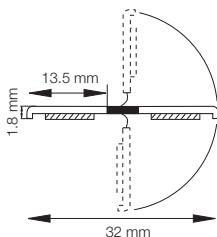

Vinkellister

Farver:

1604, 2069: Hvid

1119: Hvid (selvklæbende)

1119

1604