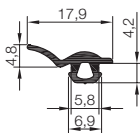

5954

6097

6307

5189

5258

NYHED

Tilbehør til udlinkningstætningslister

T-3000301