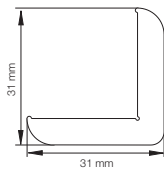

SELVKLÆBENDE LISTER

Vinkellister

4436

4437

4438

Hjørneliste

4559

1119

5005

Væglister

5103

5101

5100

Forkantlister

5098

1454

1331

5096