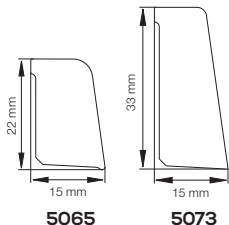

Skurelister

Farver:

5065: Sort, grå, hvid, off white, bøg, eg, lys grå, alu, ask lud, kirsebær, koksgrå,

5073: Grå, hvid, off white, bøg, sort