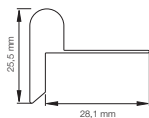

Vådromsopkanter og vaskekanter

Farver:

0919/0921: Hvid

4472: Grå

0578, 4189: Sort

4086: Hvid, grå

0919/0921

4472