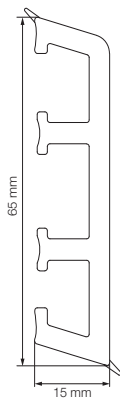

1576

Fodliste med blød læbe i top og bund

Farver:

5118: Hvid, off white

5118

Quick FIX

T-2000952: Hvid

T-2000952