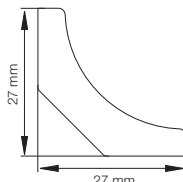

Glaslister

Farver:

5050, 7123, 7118,
7144: Hvid

5050

7123

7118

7144

Kvartstaf

Farver:

5000: Hvid, bøg, eg

5108: Hvid

5115: Hvid, lys grå,
antracit, off white,
hvid (selvklæbende)

5000

5108

5115

Hulkehllister

Farver:

5110: Hvid, sort, alu, hvid (selvklæbende)

5078: Hvid, bøg, alu

5079: Hvid, bøg, alu

5110

5078

5079