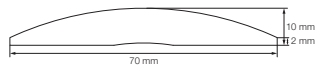

0578

4086

4189

DØRTRIN OG VÆGBESKYTTELSE

Farver:

4085, 4494, T-4000026, 4263, 4369: Grå

4076, 4304: Hvid

4085