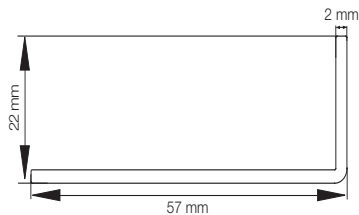

VINKEL- OG HJØRNELISTER

Vinkellister

Farver:

4434, 4435, 1273: Hvid

4436, 4437, 4438, 4559: Hvid, hvid (selvklæbende)

1273