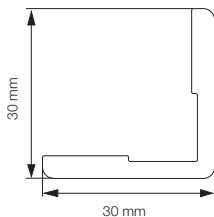

Vinkellister

Farver:

1604, 2069: Hvid

1119: Hvid (selvklæbende)

1119

1604

2069

Hjørnelister