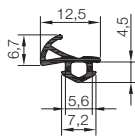

5954

6097

6307

5189

5258

NYHED

Tilbehør til udlinkningstætningslister

T-3000301