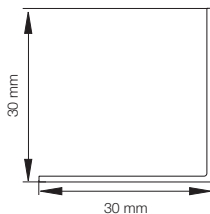

VINKEL- OG HJØRNELISTER

Vinkellister

Farver:

4434, 4435, 1273: Hvid

4436, 4437, 4438, 4559: Hvid, hvid (selvklæbende)

4437