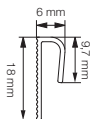

Vådromsopkanter og vaskekanter

Farver:

0919/0921: Hvid

4472: Grå

0578, 4189: Sort

4086: Hvid, grå

0919/0921

4472