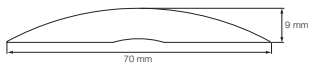

0578

4086

4189

DØRTRIN OG VÆGBESKYTTELSE

Farver:

4085, 4494, T-4000026, 4263, 4369: Grå

4076, 4304: Hvid

4085