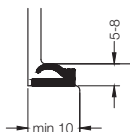

0838,0575, 0576: Grå

0838

0575

0576

Klammelister

Farver:

0700, 0703, 0710, 0727,
0728, 0752, 0755, 0775,
0789, 1345, 1490: Grå

0700