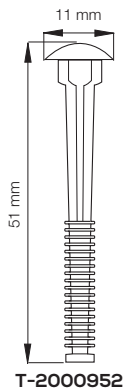

1576

Fodliste med blød læbe i top og bund

Farver:

5118: Hvid, off white

5118

Quick FIX

T-2000952: Hvid

T-2000952