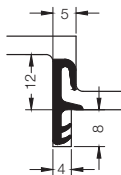

Svejsetætningslister

Farver:

4040, 4050, 7040, 5945: Grå

4050: Sort

4040

til 4 mm not