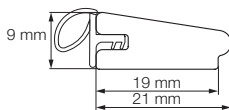

GLASLISTER

til døre og vinduer

De vedligeholdelsesfrie PRIMO glaslister suger ikke vand eller udtørrer på samme måde som trælister. Det sikrer dig imod råd og fugt og giver dit vindue en lang levetid. Listerne, som kan males, kan bruges til enkelt- og termoglas samt til oplukkelige og fastmonterede vinduer.

Bundglaslister

Farver:

5068: Hvid

5071: Hvid

5072: Hvid

1859: Hvid

5072

1859

Dør- og vinduesliste med tætningsbånd

Farver:

5113: Hvid

5117: Hvid

5117