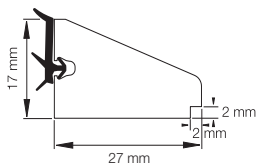

GLASLISTER

til døre og vinduer

De vedligeholdelsesfrie PRIMO glaslister suger ikke vand eller udtørrer på samme måde som trælister. Det sikrer dig imod råd og fugt og giver dit vindue en lang levetid. Listerne, som kan males, kan bruges til enkelt- og termoglas samt til oplukkelige og fastmonterede vinduer.

Bundglaslister

Farver:

5068: Hvid

5071: Hvid

5072: Hvid

1859: Hvid

5072

1859

Dør- og vinduesliste med tætningsbånd

Farver:

5113: Hvid

5117: Hvid