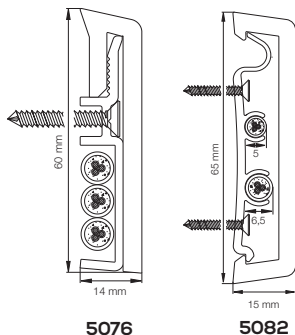

LEDNINGSSKJUL

Med PRIMO lister er det let at skjule løse ledninger.

Vi har igennem flere år udvidet vort sortiment af ledningsskjulsprodukter, så du let kan finde en optimal løsning til netop din bolig.

Classic fodlister og gerigter monteres på et smart klik-system, der sikrer hurtig montering uden synlige skruer eller søm. Og skal du føre nye ledninger eller male, klikker du bare listerne af og på. Det bliver ikke meget lettere.

Classic fodliste

Farver:

5076: Hvid, off white, bøg, eg

Monterings sæt Classic fodliste

Kassen indeholder:

- 4 x indvendigt hjørne (A)
- 2 x udvendigt hjørne (B)
- 2 x ligesamler (C)
- 2 x endestykke (D, E)
- 35 x clips (F)

T-2000515: Bøg

T-2000516: Eg

T-2001443: Hvid

T-2001444: Off white

5076

5082