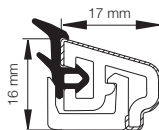

FiberCore side-/topglasliste

Farver:

4199: Hvid

4199