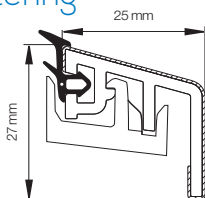

FiberCore bundglasliste til skjult montering

De viste clips er til skrå fals - kan også leveres til lige fals.

Farver:

4197, 4478: Hvid

4197