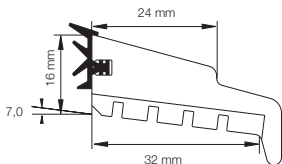

GLASLISTER

til døre og vinduer

De vedligeholdelsesfrie PRIMO glaslister suger ikke vand eller udtørrer på samme måde som trælister. Det sikrer dig imod råd og fugt og giver dit vindue en lang levetid. Listerne, som kan males, kan bruges til enkelt- og termoglas samt til oplukkelige og fastmonterede vinduer.

Bundglaslister

Farver:

5068: Hvid

5071: Hvid

5072: Hvid

1859: Hvid

5072

1859

Dør- og vinduesliste med tætningsbånd

Farver:

5113: Hvid

5117: Hvid