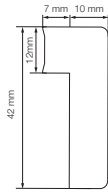

FODLISTER OG GERIGTER

Fodlister

Farver:

1724, 5099: Hvid, eg

5006: Hvid

1521, 1617: Off white

Gerigter

Farver:

1306, 7231, 7232: Off white

1722: Hvid, eg

5007: Hvid

7232