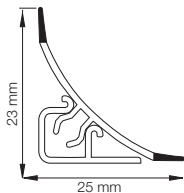

KØKKENLISTER

Uanset hvilket køkken du beslutter dig for, kan du være sikker på, at PRIMO har en liste, der passer ind i stilen. PRIMOs elegante køkkenlister findes i et stort udvalg af farver, og gør det nemt at sætte prikken over i'et på det færdige arbejde.

Køkkenlisterne, som er i flot designet plast, leveres færdigbehandlede og flækker ikke ved montering. De skal heller aldrig males eller efterbehandles, da de er fugt- og smudsafvisende. Alt, hvad de behøver for at holde sig pæne, er almindelig rengøring med en våd klud.

Køkkenlister med montageliste

Farver:

4818: Alu

4907: Sten, hvid, alu, lys bøg, marmor, bøg, granit, eg, lys sten, valnød, eg sonoma, skifer, lys marmor, grå marmor

5065: Stål, alu, hvid, sort

4907