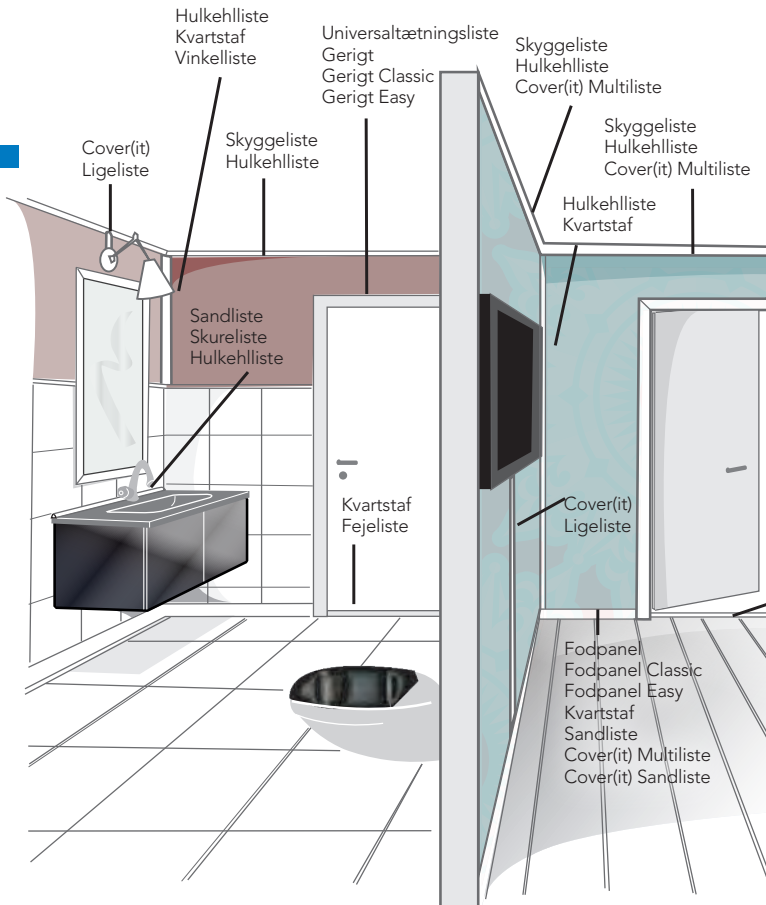

Lette lister til hele dit hjem

SELVKLÆBENDE LISTER

Sandliste Kvartstaf Hulkehllister

5001

5115

5110

PRIMO er først med nytænkte løsninger som opfylder gørdet-selv entusiastens behov og ønsker. Med den nye serie af selvklæbende PRIMO lister, udviklet i samarbejde med professionelle håndværkere, bliver værktøj til montage overflødigt og vejen fra en idé til fornyelsen med et færdigt tilfredsstillende resultat - er forkortet.