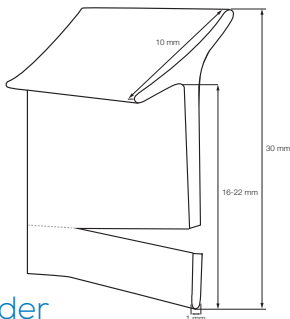

Universaltætning/ fugeprofil

Farver:

5095-0014-48: Alu

5095-0012-48: Hvid

5095-0011-48: Beige

5095-0013-48: Sort

Samleprofil til bordplader

Farver:

T-3000268: Alu

T-3000269: Alu