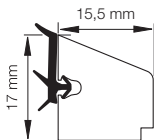

Glaslister i plast
er en effektiv
løsning til
renovering af
trævinduer

Sideglaslister

Farver:

5064, 5028, 5067, 1927: Hvid

5064

5028

5067

1927