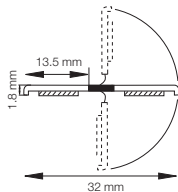

SELVKLÆBENDE LISTER

Vinkellister

4436

4437

4438

Hjørneliste

4559

1119

5005

Væglister

5103

5101

5100

Forkantlister

5098

1454

1331

5096