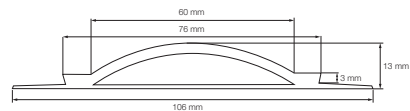

DØRTRIN OG VÆGBESKYTTELSE

Farver:

4085, 4494, T-4000026, 4263, 4369: Grå

4076, 4304: Hvid

4085

4494

T-4000026

4263

4369

4076

4304