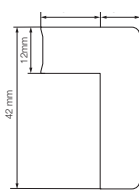

FODLISTER OG GERIGTER

Fodlister

Farver:

1724, 5099: Hvid, eg

5006: Hvid

1521, 1617: Off white

Gerigter

Farver:

1306, 7231, 7232: Off white

1722: Hvid, eg

5007: Hvid

7231