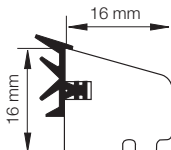

Glaslister i plast
er en effektiv
løsning til
renovering af
trævinduer

Sideglaslister

Farver:

5064, 5028, 5067, 1927: Hvid

5064

5028

5067

1927