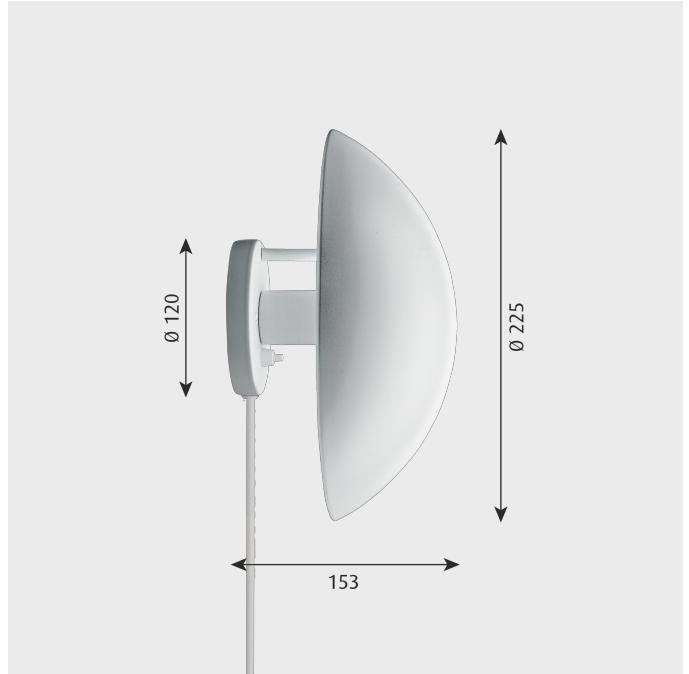

PH Hat

Armaturet udsender et indirekte og 100% blændfrit lys. Lysudsendelsen afhænger af skærmens vinkling. Skærmen er rosafarvet på indersiden, hvilket giver lyset en varm tone.

Project name:

Project type:

Notes:

Overflade

Hvid, vådlakeret.

Montage

Ledningslængde: 2,4m. Afbryder: På vægflange.

Klasse

Tæthedsklasse IP20. Isolationsklasse II.

Lyskilde & energiklasse

A+ - E | 1x20W E14

Materialer

Skærm: Otrukket stål. Bagdåse: Otrukket stål.

Størrelser og vægt

Bredde x højde x længde (mm) | 225 x 225 x 153 Maks. 0,8 kg

Bemærkninger til varianter

Den teknologiske udvikling indenfor lyskilder sker hurtigt. Derfor angives den maksimale wattage samt fatningstype for lyskilder.

Information

Armaturet er kipbart.