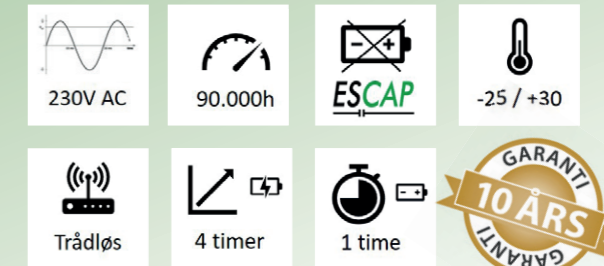

Selvforsynende variant

BÆREDYGTIGT ALTERNATIV

10 års garanti med Super kondensator

- Hurtig opladning: Kun 4 timer.
- Ekstrem driftstemperatur: -25 til +30 grader.
- Lang levetid: >90.000 timer
- Ingen vedligeholdelse
- Ingen giftige tungmetaller

GENERELT:

Montageform: I loft.
Line- eller zone-linse skal oplyses.

TILBEHØR MV.:

Ingen.

OPTIONER:

Armaturet kan også leveres med adresse og kommunikationsmodul til forskellige centralanlægssystemer. Samme armatur kan leveres til 24V centralsystem. Kan leveres som Mid-bay til højder fra 4 til 8 meter.