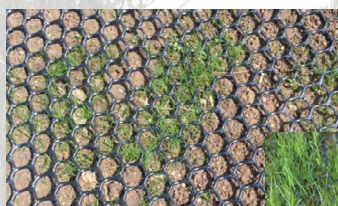

Før projektet gik i gang, så pladsen således ud.

Derefter blev der udlagt grus i midten af pladsen til køretøjer.

Nettet, der leveres i ruller á 2 m bredde, rulles ud med et overlap på ca. 15 cm.

Grunden blev afrettet og udjævnet.

Til sidst blev der udrullet plast armeringsnet i begge sider af vejen.

Typen, der blev anvendt til dette projekt, er EXPO-NET's armeringsnet 1311.

Nettet fastgøres til jorden ved hjælp af armeringsbøjler.

Fakta-boks:

EXPO-NET armeringsnet er konstrueret således, at det giver en 2-vejs styrke, der spreder trykket.

På grund af nettets stærke friktion og trækstyrke fordeles trykket over et større areal, og derved reduceres sætningerne ganske betydeligt.

Det nysåede græs vokser op i maskerne og dækker efterhånden nettet helt.

Nettets funktion er at fordele trykket fra de lidt tungere mobilehomes hen over hele nettets bredde, og derved undgår man, at der dannes kørespor i græsset. Desuden beskytter nettet mod slidtage græsset hen over sommeren.