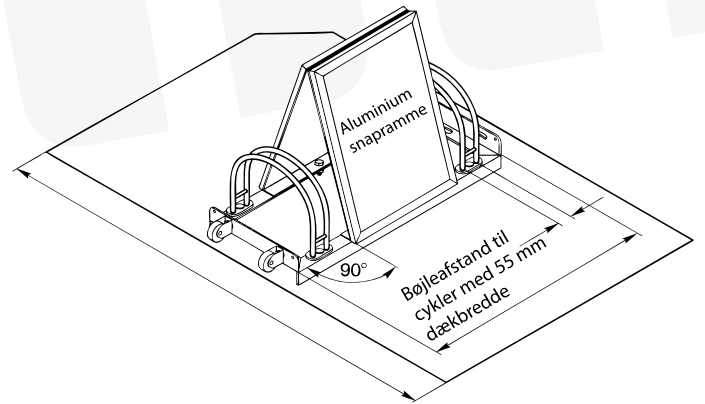

# Cykelparkering

Modelserie 5000 AW - Lav pris - Høj effekt

- Reklamepanel med 2 tophængte alu-rammer, søvalu. Format; DIN i 3 størrelser. Begge sider kan benyttes.
- Skift indhold på få sekunder vha. snap-rammer.
- Til enkelt- eller dobbeltsidet parkering
- Nem at flytte vha. sidemonterede hjul
- Robust stålkonstruktion med bueformede bøjler
- Sikret mod korrosion, samt vejrbestandig vha. galvanisering
- Bøjleafstanden er tilpasset dækbredde på 55 mm
- Parkeringsdybde ca. 3200 mm
- Leveres standard usamlet, vi tilbyder også færdigsamlede løsninger

Reklamefeltet er med tophængt alu-clip, ophæng kan skiftes lynhurtigt

Praktisk og let at flytte vha sidemonterede hjul