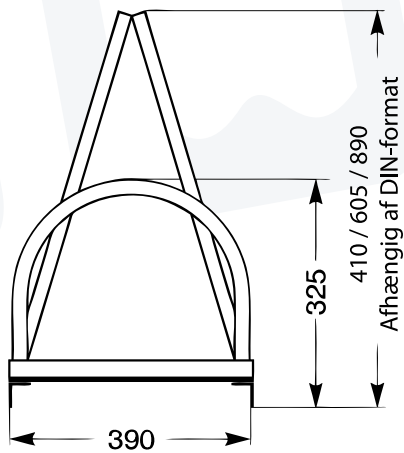

# Cykelparkering

Modelserie 5000 AW - Lav pris - Høj effekt

- Reklamepanel med 2 tophængte alu-rammer, søvalu. Format; DIN i 3 størrelser. Begge sider kan benyttes.
- Skift indhold på få sekunder vha. snap-rammer.
- Til enkelt- eller dobbeltsidet parkering
- Nem at flytte vha. sidemonterede hjul
- Robust stålkonstruktion med bueformede bøjler
- Sikret mod korrosion, samt vejrbestandig vha. galvanisering
- Bøjleafstanden er tilpasset dækbredde på 55 mm
- Parkeringsdybde ca. 3200 mm
- Leveres standard usamlet, vi tilbyder også færdigsamlede løsninger

Reklamefeltet er med tophængt alu-clip, ophæng kan skiftes lynhurtigt

Praktisk og let at flytte vha sidemonterede hjul