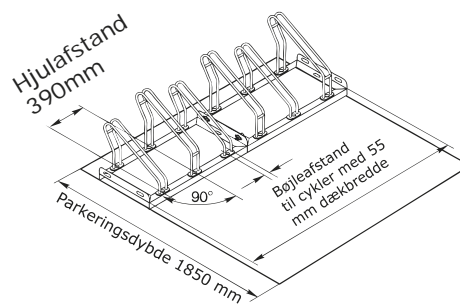

Cykelparkering

Modelserie 2000BF - når der skal være plads til de brede styr!

Bredere styr er ikke noget problem

- Pladsbesparende cykel-parkering takket være skiftevis høj/lav bøjleplacering, afstanden mellem bøjlerne er **390 mm**
- Velegnet til Mountainbikes
- Robust konstruktion i Galvaniseret Stål

En-sidet parkering, 90°

Antal pladser	2	3	4	5	6
Længde i mm	780	1170	1560	1950	2340
2000 Model	2052 BF	2053 BF	2054 BF	2055 BF	2056 BF

Dobbelt-sidet parkering, 90°

Antal pladser	4	6	10	12
Længde i mm	780	1170	1950	2340
2000 Model	2154 BF	2156 BF	2160 BF	2162 BF
Varmgalvaniseret, boltet	<i>926,-</i>	<i>1.380,-</i>	<i>2.286,-</i>	<i>2.720,-</i>