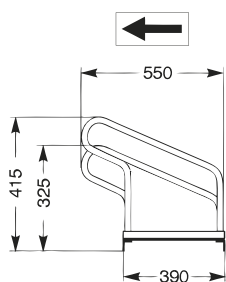

Cykelparkering

Modelserie 2000BF - når der skal være plads til de brede styr!

Bredere styr er ikke noget problem

- Pladsbesparende cykel-parkering takket være skiftevis høj/lav bøjleplacering, afstanden mellem bøjlerne er **390 mm**
- Velegnet til Mountainbikes
- Robust konstruktion i Galvaniseret Stål

En-sidet parkering, 90°

Antal pladser	2	3	4	5	6
Længde i mm	780	1170	1560	1950	2340
2000 Model	2052 BF	2053 BF	2054 BF	2055 BF	2056 BF

Dobbelt-sidet parkering, 90°

Antal pladser	4	6	10	12
Længde i mm	780	1170	1950	2340
2000 Model	2154 BF	2156 BF	2160 BF	2162 BF
Varmgalvaniseret, boltet	<i>926,-</i>	<i>1.380,-</i>	<i>2.286,-</i>	<i>2.720,-</i>