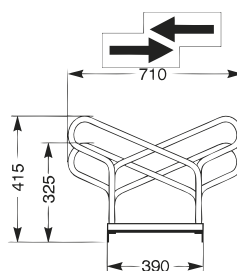

Cykelparkering

Modelserie 2000BF - når der skal være plads til de brede styr!

Bredere styr er ikke noget problem

- Pladsbesparende cykel-parkering takket være skiftevis høj/lav bøjleplacering, afstanden mellem bøjlerne er **390 mm**
- Velegnet til Mountainbikes
- Robust konstruktion i Galvaniseret Stål

En-sidet parkering, 90°

Antal pladser	2	3	4	5	6
Længde i mm	780	1170	1560	1950	2340
2000 Model	2052 BF	2053 BF	2054 BF	2055 BF	2056 BF

Dobbelt-sidet parkering, 90°

Antal pladser	4	6	10	12
Længde i mm	780	1170	1950	2340
2000 Model	2154 BF	2156 BF	2160 BF	2162 BF
Varmgalvaniseret, boltet	<i>926,-</i>	<i>1.380,-</i>	<i>2.286,-</i>	<i>2.720,-</i>