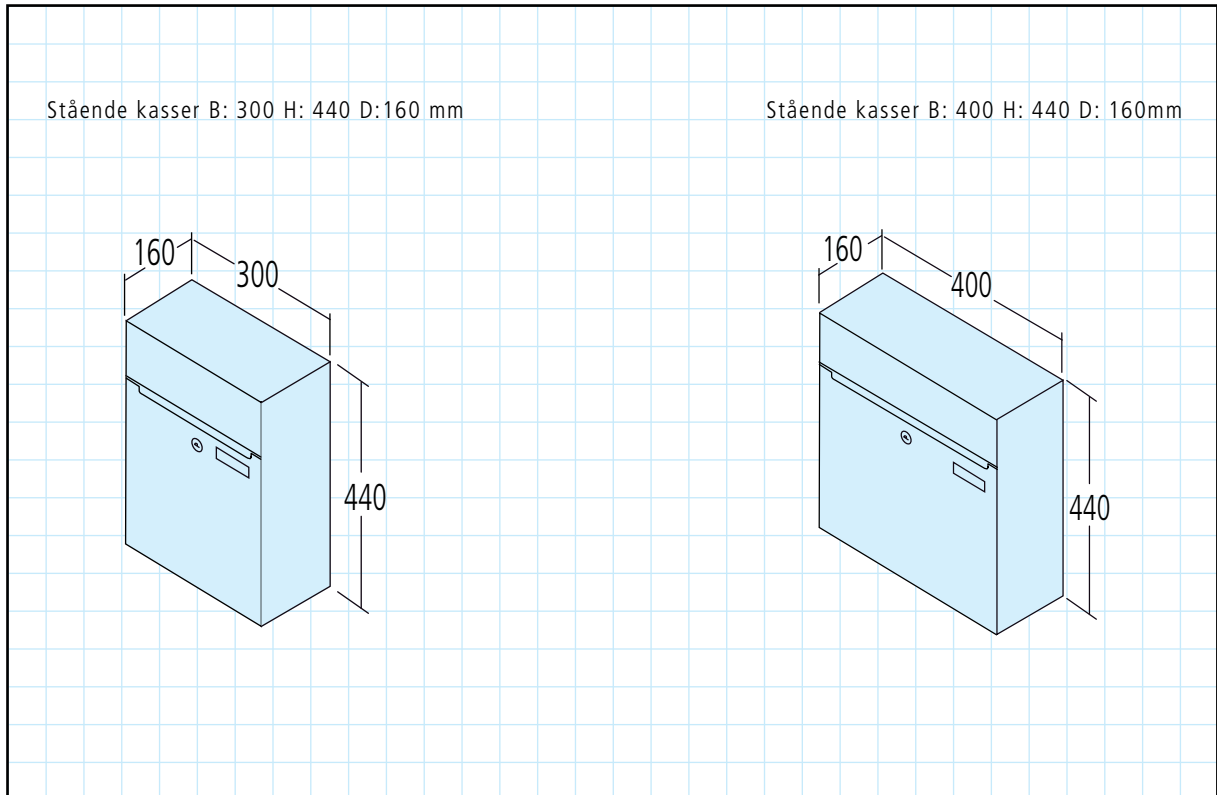

intelligent boxes

RENZ PLAN S POSTKASSEANLÆG

STÅENDE MODEL

Et fleksibelt anlæg i 2 standard mål med mulighed for at tilpasse jeres nøjagtige mål

MATERIALEBESKRIVELSE

- Kabinettet og klappen er fremstillet i 1,0 + 1,0 mm rustfrit V4A-stål
- Leveres med 6-stiftet Ruko-lås.
- Leveres komplet i V4A-rustfrit stål kvalitet med en flot børstet overflade.

NAVNESKILT

Kommer med integreret RSA navneskilt.

VEDLIGEHOLDELSE

Vedligeholdelse af malet galvaniseret stål, strukturlak og anodiseret aluminium: Rengøres 2-3 gange årligt ved hjælp af en blød børste eller klud med vand og opvaskemiddel i forholdet 100:1.

GARANTI

Renz yder 12 års garanti mod rustgennemtæring, samt 15 års leveringsgaranti på reservedele.

KORROSIONSKLASSE

Korrosionsklasse C4.

TILBEHØR

Ved opsætning udendørs skal der anvendes tag.

OPSÆTNING

Opsættes efter Postnords gældende regler.

MATERIALE

Rustfrit V4A stål

Pulverlakering
i over
200 RAL-farver

Eloxeret aluminium
(kun EV1)

Rustfrit stål
V4A

Samtaleanlæg/
dørtelefoner

Valgmuligheder

Postkasser i
fleksible mål

Støjdæmpet
brevklap

Isoleret