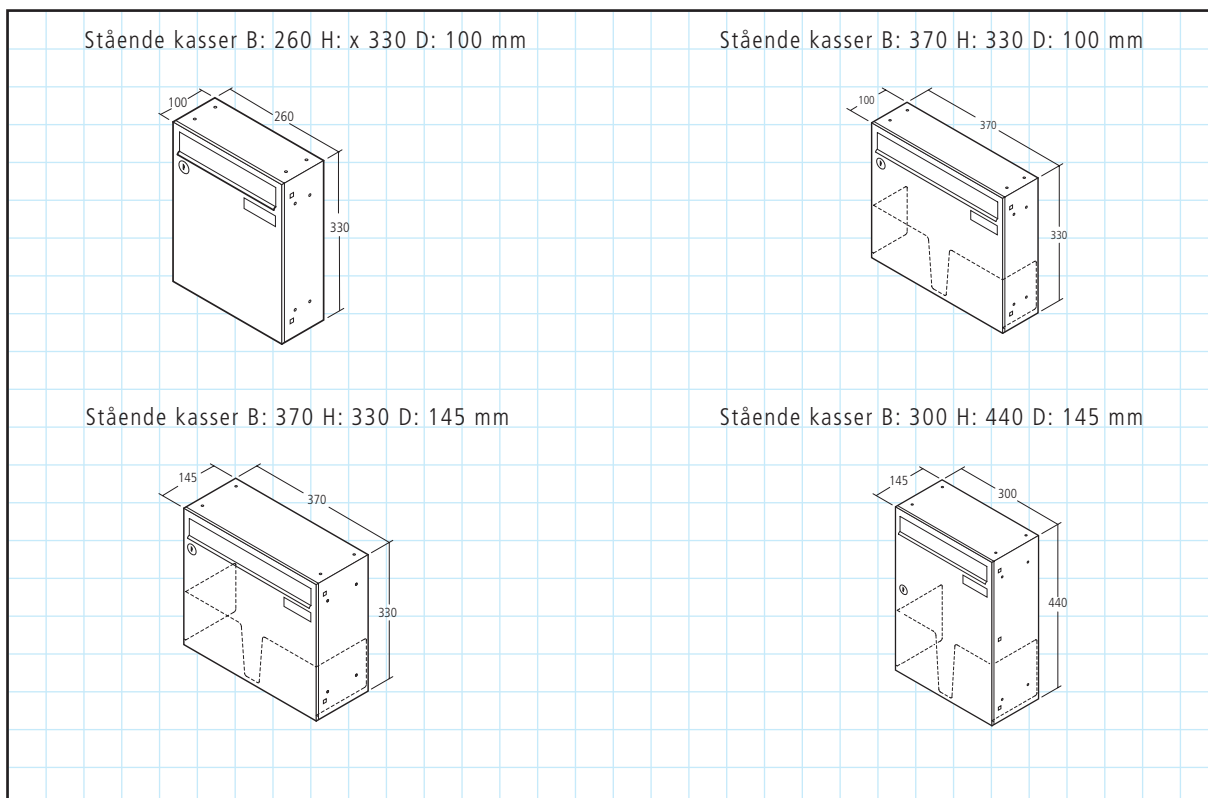

intelligent boxes

RENZ EXCLUSIVE POSTKASSEANLÆG

STÅENDE MODEL

DESIGNET I ET TIDLØST & MINIMALISTISK DESIGN

- Kraftig V4A-stål i høj kvalitet eller pulverlakeret Galfan-stål.
- Kan indbygges i mur, monteres på væg eller monteres på fritstående sidestolper.
- Nem montering og afmontering.
- Kan anvendes indendørs og udendørs.
- Forskellige muligheder for beklædninger og standere.
- Støjdæmpende brevklopper, med mulighed for tilvalg af soft close.
- Integreret navneskilt.
- 2 forskellige standardfarver og mulighed for tilkøb af anden farve.
- Låge er standard højrehængt, venstrehængt kan tilvælges.
- Mulighed for tilvalg af integreret RENZ Exclusive pakkepostkasse.
- Mulighed for tilvalg af RENZ Exclusive frontpanel.
- Mulighed for tilvalg af elektronisk RSA navneskilt og/eller udstandsning/rum for montering af elektronisk RSA porttelefoni.

intelligent boxes

RENZ EXCLUSIVE POSTKASSEANLÆG LIGGENDE STÅENDE MODEL

Renz postkasseanlæg i standardmål H: 440 i standard RAL 9016

Miljøbilleder med udpluk af de mange muligheder

intelligent boxes

RENZ EXCLUSIVE POSTKASSEANLÆG

STÅENDE MODEL

Et fleksibelt anlæg i 3 standard mål med mulighed for at tilpasse jeres nøjagtige mål

MATERIALEBESKRIVELSE

- Kabinettet og klappen er fremstillet i 1,2 mm rustbeskyttet pulverlakeret Galfan-stål eller rustfrit-V4A-stål
- Leveres med 6-stiftet Ruko-lås.
- Kan leveres malet i RAL-farver efter ønske, kontakt venligst Renz for yderligere oplysninger.