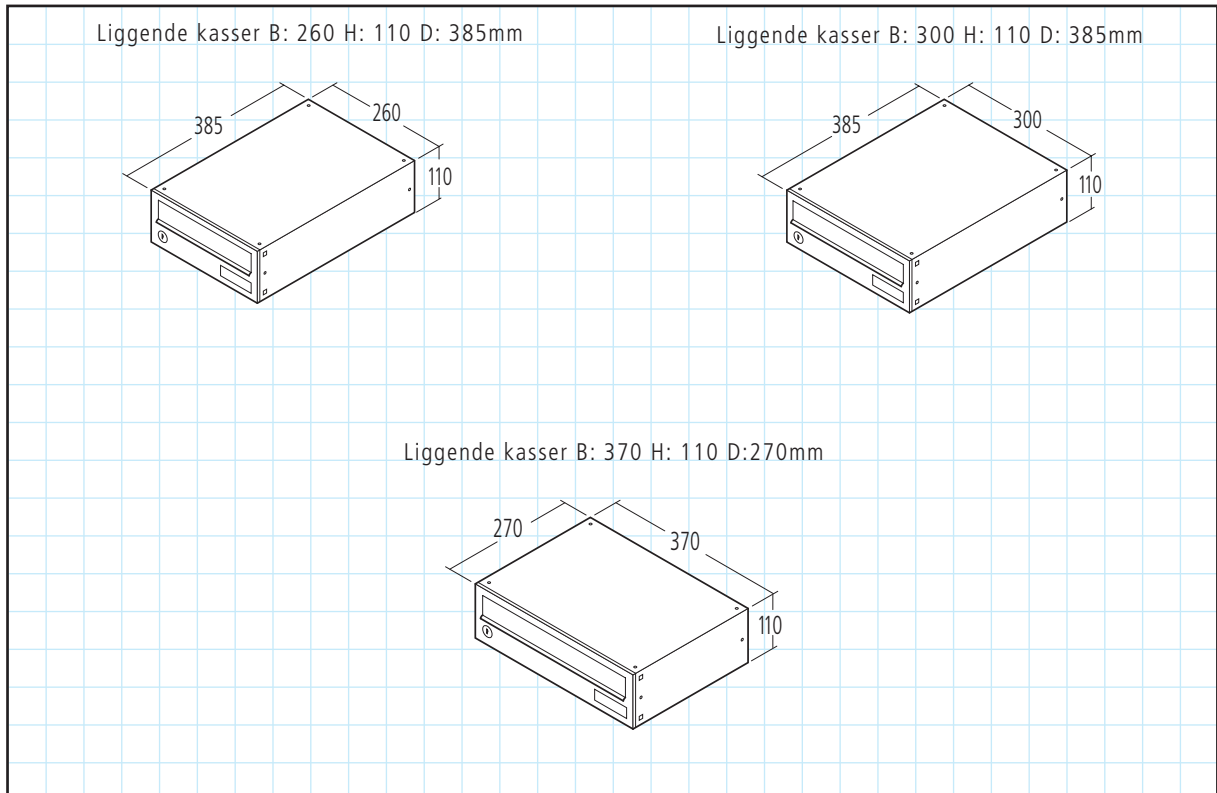

intelligent boxes

RENZ EXCLUSIVE POSTKASSEANLÆG

LIGGENDE MODEL

RENZ EXCLUSIVE POSTKASSEANLÆG KAN DET HELE

- Kraftig V4A-stål i høj kvalitet eller pulverlakeret Galfan-stål.
- Kan indbygges i mur, monteres på væg eller monteres på fritstående sidestolper.
- Nem montering og afmontering.
- Kan anvendes indendørs og udendørs.
- Forskellige muligheder for beklædninger og standere.
- Støjdæmpende brevklapper, med mulighed for tilvalg af soft close.
- Integreret navneskilt.
- 2 forskellige standardfarver og mulighed for tilkøb af anden farve.
- Låge er standard højrehængt, venstrehængt kan tilvælges.
- Mulighed for tilvalg af integreret RENZ Exclusive pakkepostkasse.
- Mulighed for tilvalg af RENZ Exclusive frontpanel.
- Mulighed for tilvalg af elektronisk RSA navneskilt og/eller udstandsning/rum for montering af elektronisk RSA porttelefon.

intelligent boxes

RENZ EXCLUSIVE POSTKASSEANLÆG LIGGENDE

LIGGENDE MODEL

Renz postkasseanlæg H: 110 i special RAL

Renz Exclusiv - diverse specialløsninger

intelligent boxes

RENZ EXCLUSIVE POSTKASSEANLÆG

LIGGENDE MODEL

Et fleksibelt anlæg i 3 standard mål med mulighed for at tilpasse jeres nøjagtige mål

MATERIALEBESKRIVELSE

- Kabinettet og klappen er fremstillet i 1,2 mm rustbeskyttet pulverlakeret V4A-stål
- Leveres med 6-stiftet Ruko-lås.
- Kan leveres malet i RAL-farver efter ønske, kontakt venligst Renz for yderligere oplysninger.