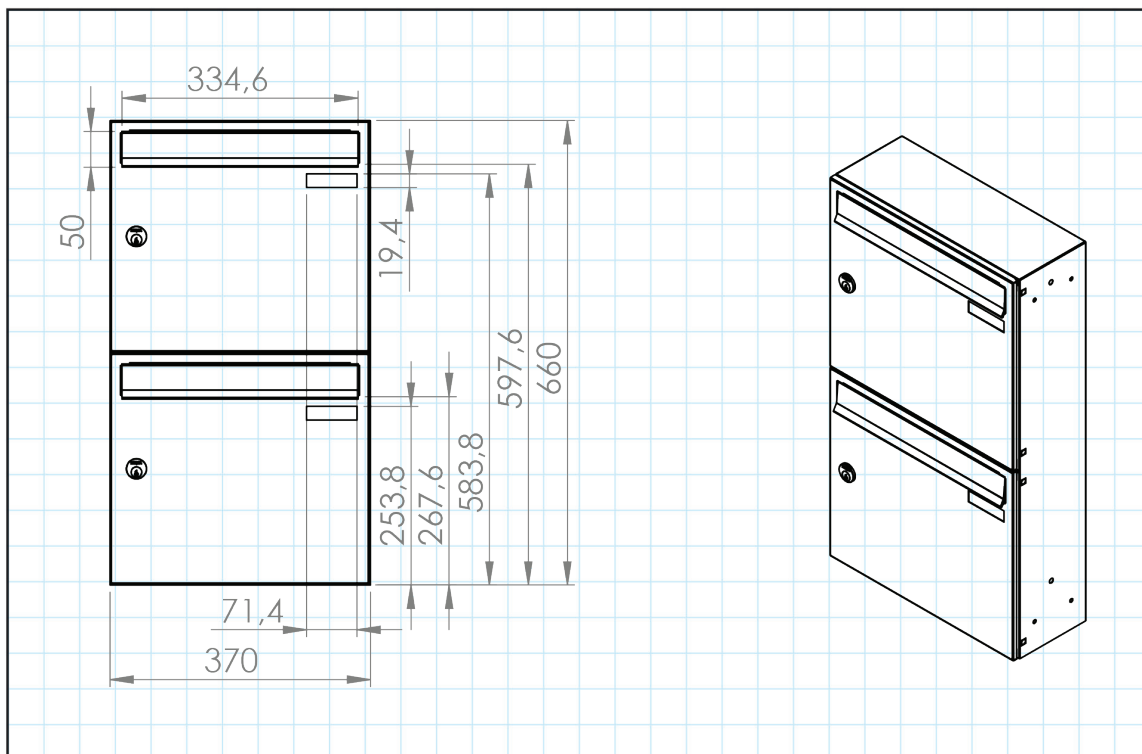

intelligent boxes

Renz Budget 708

POSTKASSEANLÆG MED UDTAG FORFRA

ENKELT OG PRISBILLIGT POSTKASSEANLÆG

- Anlægget kan monteres på væg indendørs
- Leveres i 1 eller 2 fag med plastik navneskilt
- Leveres i 2 standardfarver
- Kan bestilles med Ruko lås og skråtag

intelligent boxes

Renz Budget 708

POSTKASSEANLÆG MED UDTAG FORFRA

MATERIALEBESKRIVELSE

- Postkassen er fremstillet i 0,7 & 1 mm pulverlakeret galvaniseret stål
- Leveres som standard uden lås med udstandsning til Ruko-lås
- Leveres i 2 standardfarver