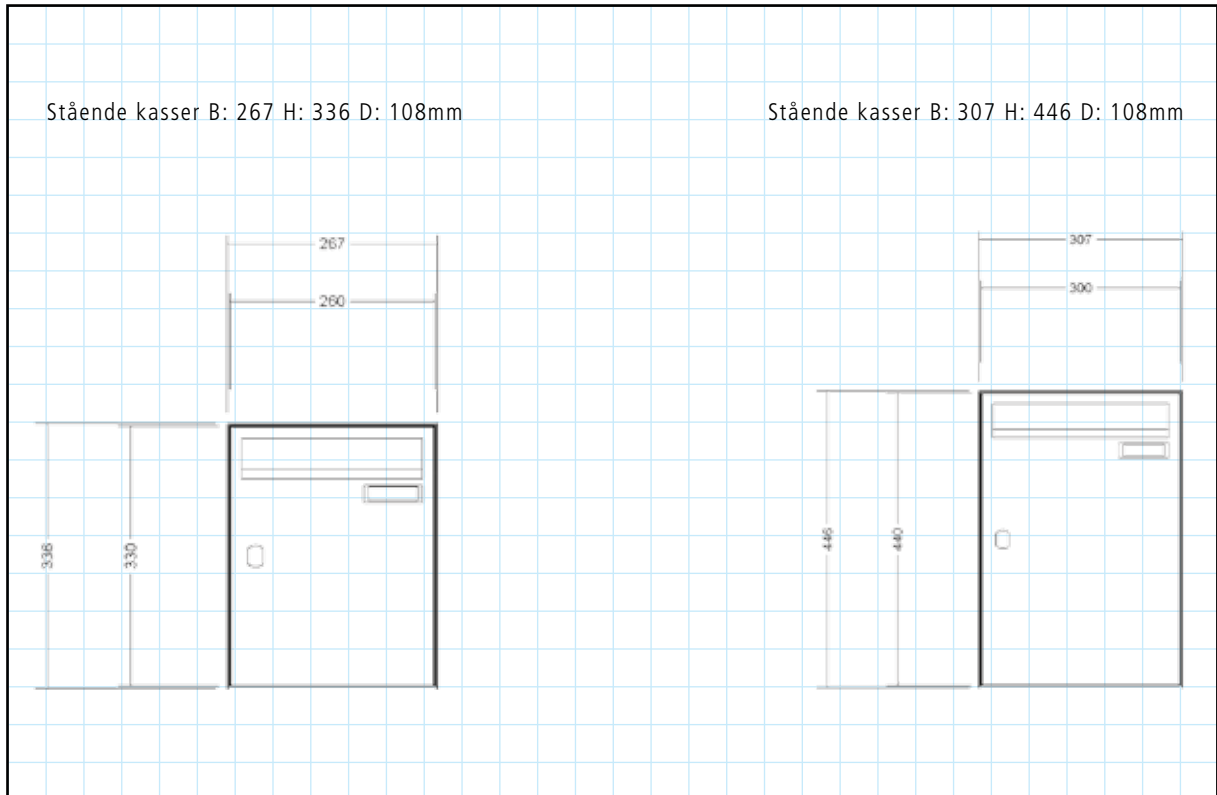

intelligent boxes

RENZ BASIC+ POSTKASSEANLÆG STÅENDE

STÅENDE MODEL

HØJ KVALITET MED MANGE MULIGHEDER

- I pulverlakeret galvaniseret stål eller i rustfri stål i høj kvalitet
- Kan indbygges i mur, monteres på væg eller monteres på fritstående sidestolper.
- Nem montering og afmontering.
- Kan anvendes indendørs og udendørs.
- Forskellige muligheder for beklædninger og standere.
- Integreret navneskilt.
- 2 forskellige standardfarver og mulighed for tilkøb af anden farve.
- Låge er standard højrehængt, venstrehængt kan tilvælges.
- Mulighed for tilvalg af Renz Basic+ frontpanel
- Mulighed for dørtryk og udstandsning/rum for montering til porttelefoni.

intelligent boxes

RENZ BASIC+ POSTKASSEANLÆG STÅENDE

STÅENDE MODEL

Renz postkasseanlæg H: 336 i standard RAL

Postkasseranlæg kan tilpasses i forskellige mål

intelligent boxes

RENZ BASIC+ POSTKASSEANLÆG STÅENDE

STÅENDE MODEL

Et fleksibelt anlæg i 2 standard mål med mulighed for at tilpasse jeres nøjagtige mål

MATERIALEBESKRIVELSE

- Kabinettet og klappen er fremstillet i 1,25 mm rustbeskyttet pulverlakeret stål eller i rustfri stål.
- Leveres med 6-stiftet Ruko-lås.
- Kan leveres malet i RAL-farver efter ønske, kontakt venligst Renz for yderligere oplysninger.