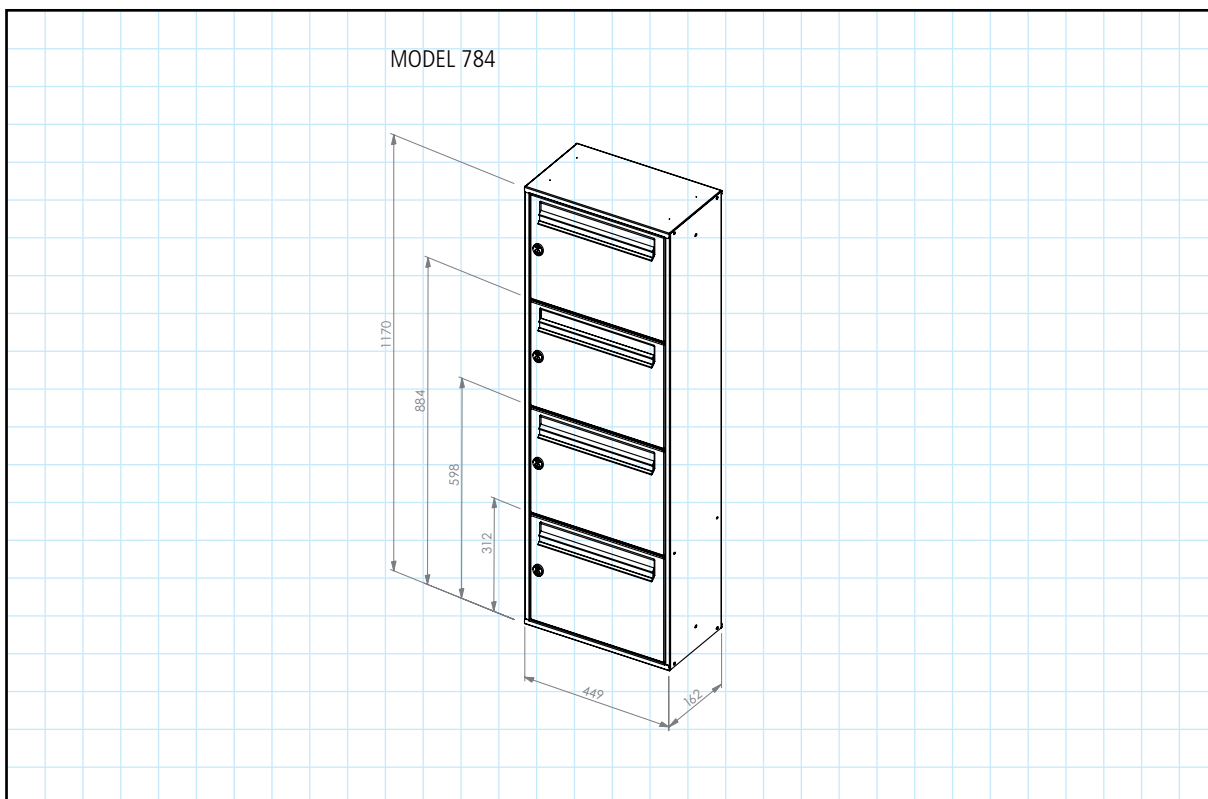

intelligent boxes

RENZ BASIC 784

POSTKASSEANLÆG MED UDTAG FORFRA

MATERIALEBESKRIVELSE

- Kabinettet er fremstillet i 1 mm galvaniseret stål eller slebet rustfrit stål.
- Udskiftelig låge fremstillet i 1,5 mm galvaniseret stål eller slebet, rustfrit stål. Brevklap i 2,5 mm anodiseret aluminium med mulighed for navneopbygning eller brevklap i slebet, rustfrit stål.
- God modstandsdygtighed overfor hærværk.
- Leveres med 6-stiftet Ruko-lås.
- Kan leveres malet i RAL-farver efter ønske, kontakt venligst Renz for yderligere oplysninger.

NAVNESKILT

Brevklap: medfølgende kraftig klar plastskinne til beskyttelse af navneskilt. Brevklap i rustfrit stål: anbefales påsætning af foliebogstaver og –tal.

VEDLIGEHOLDELSE

Vedligeholdelse af malet galvaniseret stål, struktur lak og anodiseret aluminium: Rengøres 2-3 gange årligt ved hjælp af en blød børste eller klud med vand og opvaskemiddel i forholdet 100:1. Vedligeholdelse af slebet, rustfrit stål: rengøres 2-3 gange årligt med let opvredet klud og behandles gerne med syrefri olie.

GARANTI

Renz yder 12 års garanti mod rustgennemtæring, samt 15 års leveringsgaranti på reservedele.

KORROSIONSKLASSE

Korrosionsklasse C4

TILBEHØR

Ved opsætning udendørs skal der anvendes tag. Se separat produktblad for tilbehør.

OPSÆTNING

Opsættes efter Postnords gældende regler.

STANDARD FARVER

Hvid 9016
Sølvfarvet 9006

Koksgrå 7016
Sort 9005

Grå struktur 7012S
Sort struktur 9005S