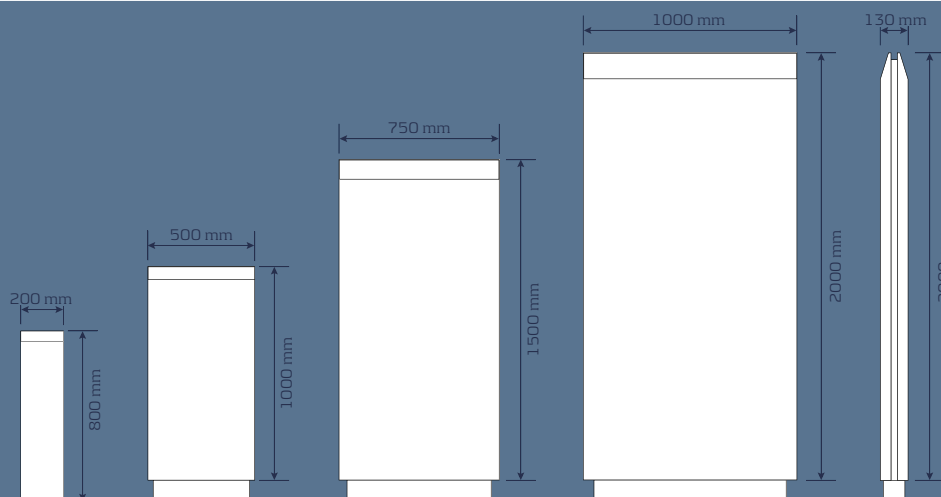

## Størrelser:

Skiltet leveres i fem standardmål.

### Manzard

800 x 200 mm  
1000 x 500 mm  
1500 x 750 mm  
2000 x 1000 mm

## Mål:

Manzard vægskiltet findes i to standardstørrelser, og kan tilpasses individuelle opgaver.

## Beslag til vægskilte:

Manzard

400 x 362 mm  
400 x 750 mm