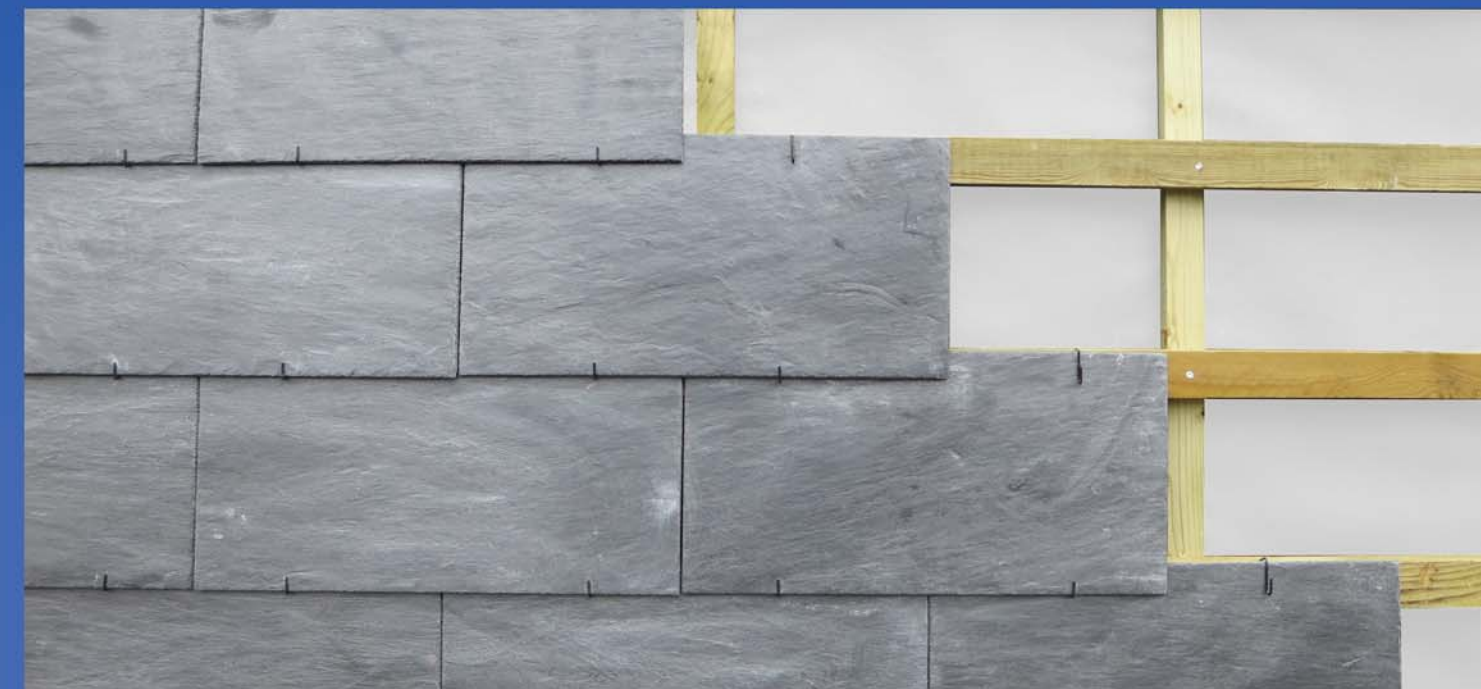

Lousaval LV11 30x60cm

Lousaval er en af verdens førende producenter af naturskifer, og har lange traditioner for udvindingen af dette fantastiske byggemateriale. Naturskifer udvundet i mine er af finere kvalitet en skifer fra åbne brud. Lousaval LV11 naturskifer til facade bliver hentet op 400 meter under jorden fra verdens største skifermine, beliggende i det nordlige Spanien. LV11 er derfor af enestående kvalitet, og bliver betegnet som førsteklasses skifer, der lever op til de skarpeste krav. Der er på naturskifer fra Lousaval 30 års total-garanti.