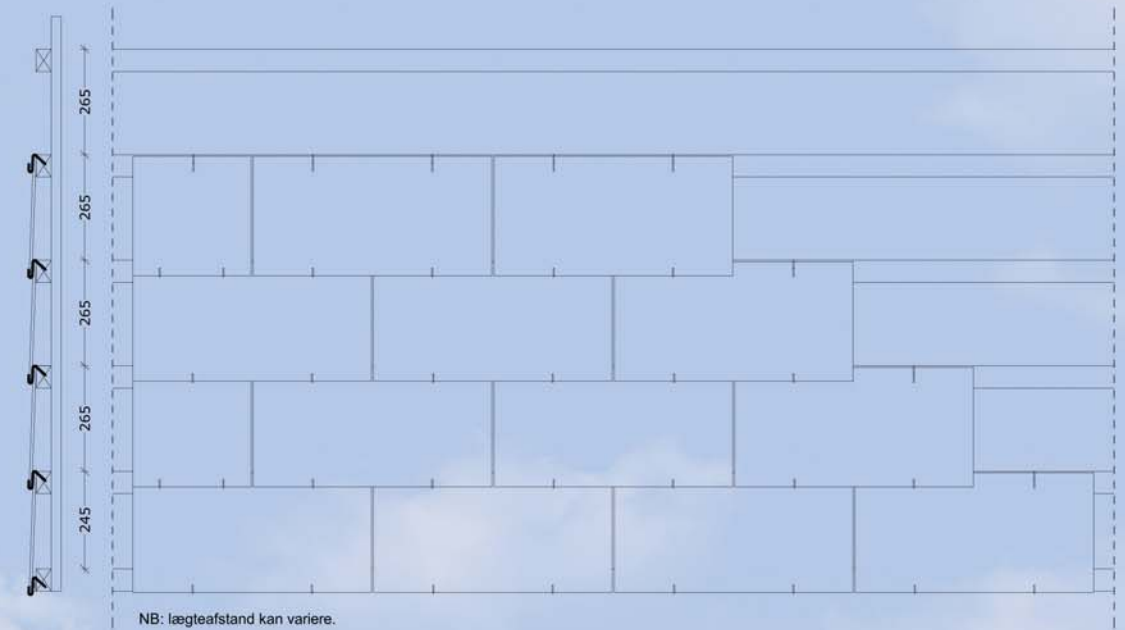

Forbehold for produktændringer, trykfejl, tekniske specifikationer og farveafvigelser grundet tryktekniske forhold - Ellis Print 2270 1771

Monteringsvejledning

NB: lægteafstand kan variere.

Halve skifer samt øverste række, kan med fordel fastgøres med VM S-beslag eller skruer.