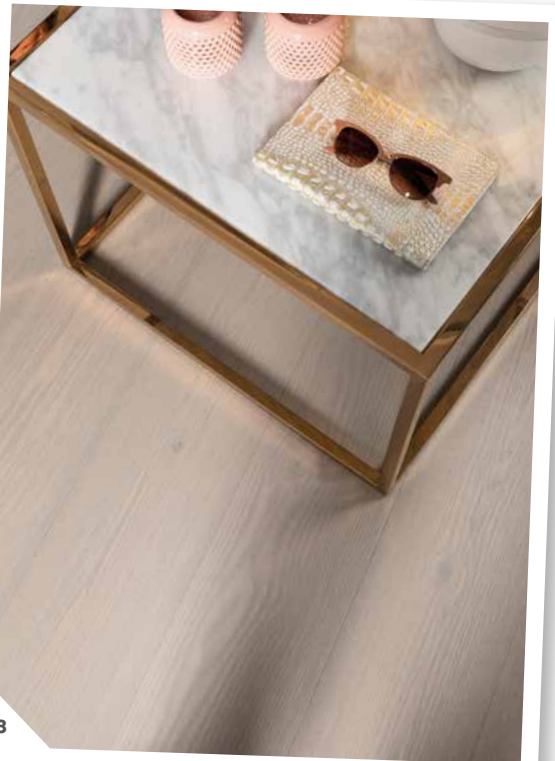

8

Gulv | 1: Eg Andante hvid, Castle Plank | 2: Ask hvid, Plank | 3: Eg Concerto hvid, Stavnøster | 4: Ask Andante, Plank
| 5: Eg Ebony, Castle Plank | 6: Valnød, Plank | 7: Eg Warm Cotton, Castle Plank | 8: Eg Horizon, Castle Plank