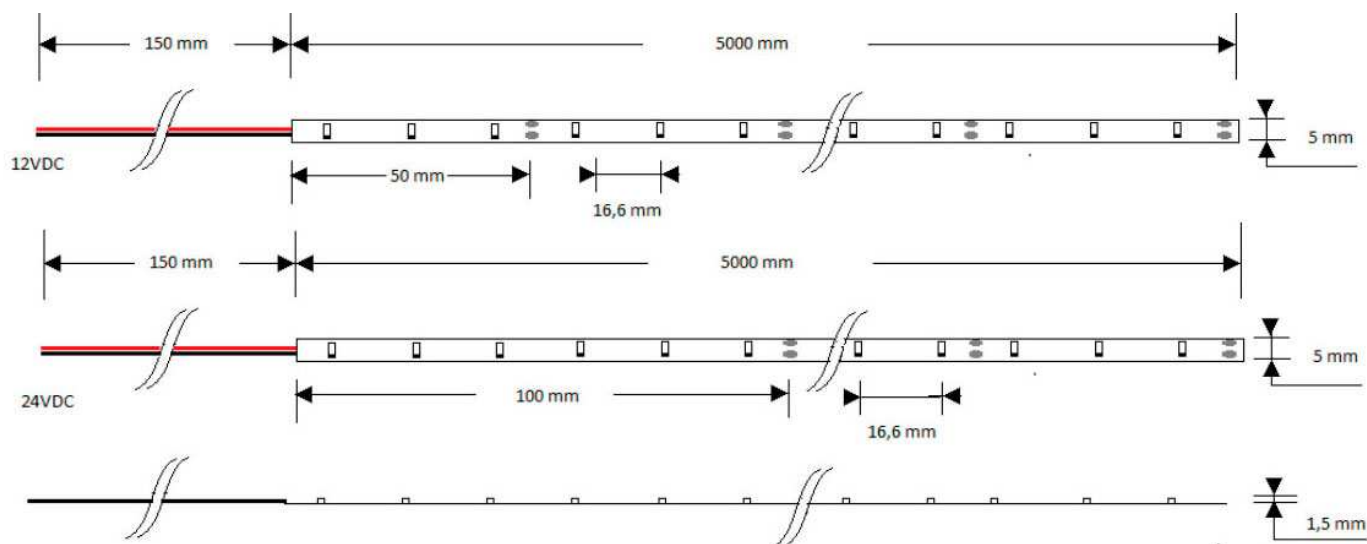

Datablad for Led Strip 4,8W IP67

Volt : 12V DC (kan også fås i 24V DC)

Watt : 4,8W per meter

Kelvin : 2700K (kan også leveres i andre kelvin)

Lumen : 380 Lumen per meter

RA / CRI : <90

Spredning : 120 grader lysspredning

IP Klasse : IP20 (kun indendørs brug)

Mål : Bredde 7mm. Højde 4mm

Type : SMD2016 Led

Afkortes : Kan klippes for hver 50mm (10mm i 24V DC)

Dæmpbar : Ja, fuldt dæmpbar, også med Zigbee (Philips Hue)

Tilslutning : 12V DC Strømforsyning

SDCM : SDCM<3, ingen synlig forskel på produktioner

Levetid : 20-30.000 timer

Granti : 3 år (5 års garanti kan opnås)

Vare nr./EAN : 5711778900083