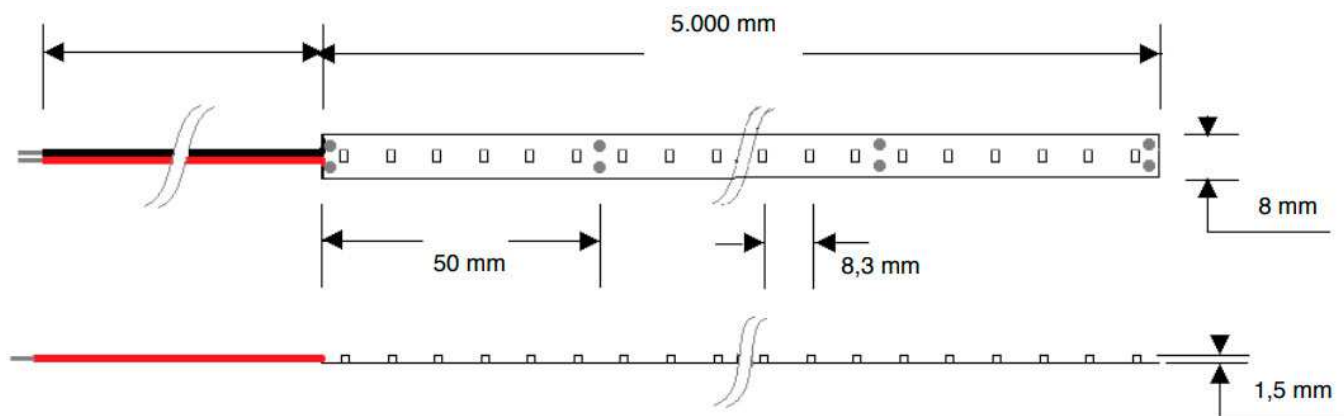

Datablad for Led Strip 9,6W IP20

Volt : 24V DC

Watt : 9,6W per meter

Kelvin : 6000K (kan også leveres i andre kelvin)

Lumen : 700 Lumen per meter

RA / CRI : <90

Spredning : 120 grader lysspredning

IP Klasse : IP20 (kun indendørs brug)

Mål : Bredde 8mm. Højde 1,5mm

Type : SMD2016 Led

Afkortes : Kan klippes for hver 50mm

Dæmpbar : Ja, fuldt dæmpbar, også med Zigbee (Philips Hue)

Tilslutning : 24V DC Strømforsyning

SDCM : SDCM<3, ingen synlig forskel på produktioner

Levetid : 20-30.000 timer

Granti : 3 år (5 års garanti kan opnås)

Vare nr./EAN : 5711778900229