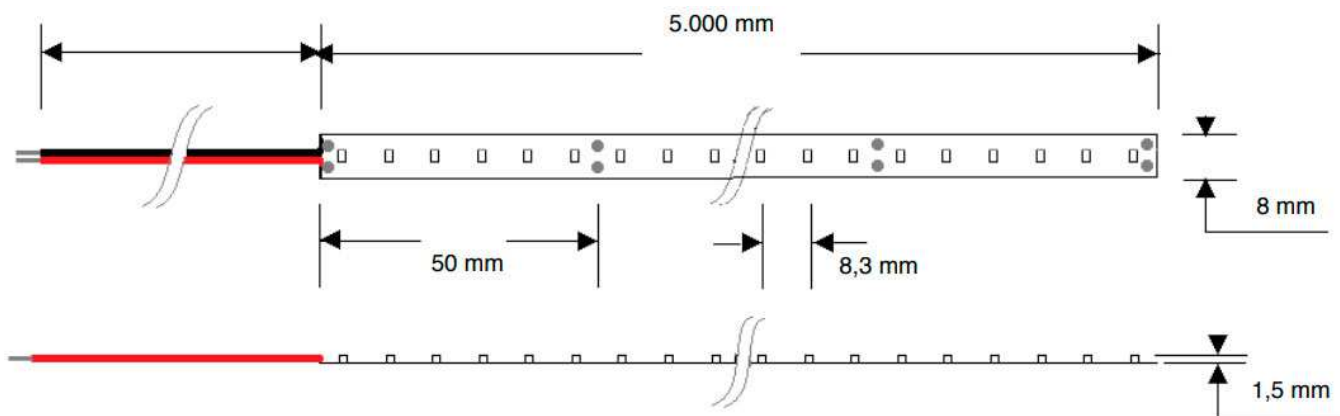

Datablad for Led Strip 9,6W IP20

Volt : 24V DC

Watt : 9,6W per meter

Kelvin : 4000K (kan også leveres i andre kelvin)

Lumen : 700 Lumen per meter

RA / CRI : <90

Spredning : 120 grader lysspredning

IP Klasse : IP20 (kun indendørs brug)

Mål : Bredde 10mm. Højde 4mm

Type : SMD2016 Led

Afkortes : Kan klippes for hver 50mm

Dæmpbar : Ja, fuldt dæmpbar, også med Zigbee (Philips Hue)

Tilslutning : 24V DC Strømforsyning

SDCM : SDCM<3, ingen synlig forskel på produktioner

Levetid : 20-30.000 timer

Granti : 3 år (5 års garanti kan opnås)

Vare nr./EAN : 5711778900205