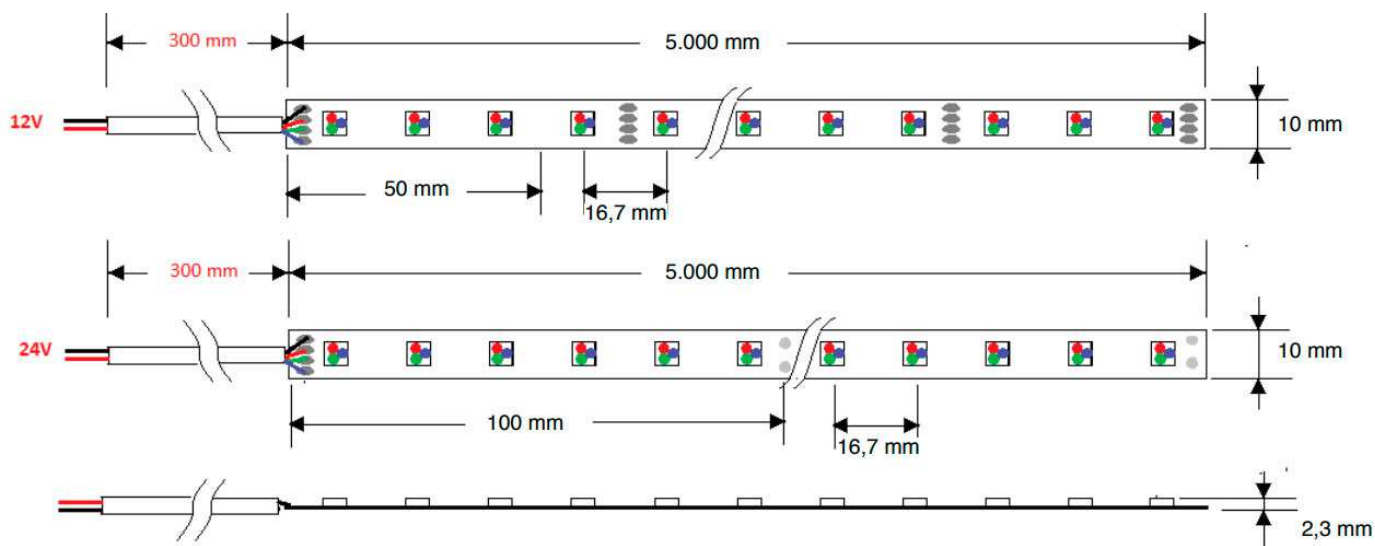

Datablad for Led Strip 14,4W IP20 RGB

Volt : 24V DC (kan også fås i 12V DC)

Watt : 14,4W per meter

Kelvin : RGB

Lumen : RGB

RA / CRI : RGB

Spredning : 120 grader lysspredning

IP Klasse : IP20, kun til indendørs brug

Mål : Bredde 10mm. Højde 2,3mm

Type : SMD5050 - 3in1 RGB Led

Afkortes : Kan klippes for hver 100 mm (50 mm i 12V DC)

Dæmpbar : Ja, dæmpning styres via controller, også Zigbee (Philips Hue)

Tilslutning : Controller, der skal have 24V DC strømforsyning

SDCM : SDCM 5

Levetid : 20 - 30.000 timer

Garanti : 3 år (5 års garanti kan opnås)

Vare nr./EAN : 5711778900724