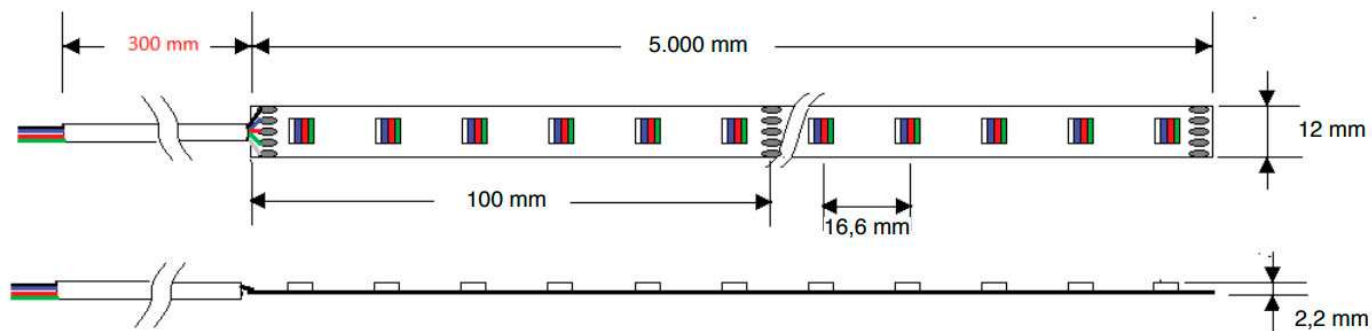

Datablad for Led Strip 19,2W IP20 RGBW

Volt : 24V DC

Watt : 19,2W per meter

Kelvin : 2700K i hvid

Lumen : 400 Lumen i hvid

RA / CRI : RA80 i Hvid

Spredning : 120 grader lysspredning

IP Klasse : IP20, kun til indendørs brug

Mål : Bredde 12mm. Højde 2,2mm

Type : SMD5050 - 4in1 RGBW Led

Afkortes : Kan klippes for hver 10 cm

Dæmpbar : Ja, dæmpning styres via controller, også Zigbee (Philips Hue)

Tilslutning : Controller, der skal have 24V DC strømforsyning

SDCM : SDCM 5

Levetid : 20 - 30.000 timer

Garanti : 3 år (5 års garanti kan opnås)

Vare nr./EAN : 5711778900762