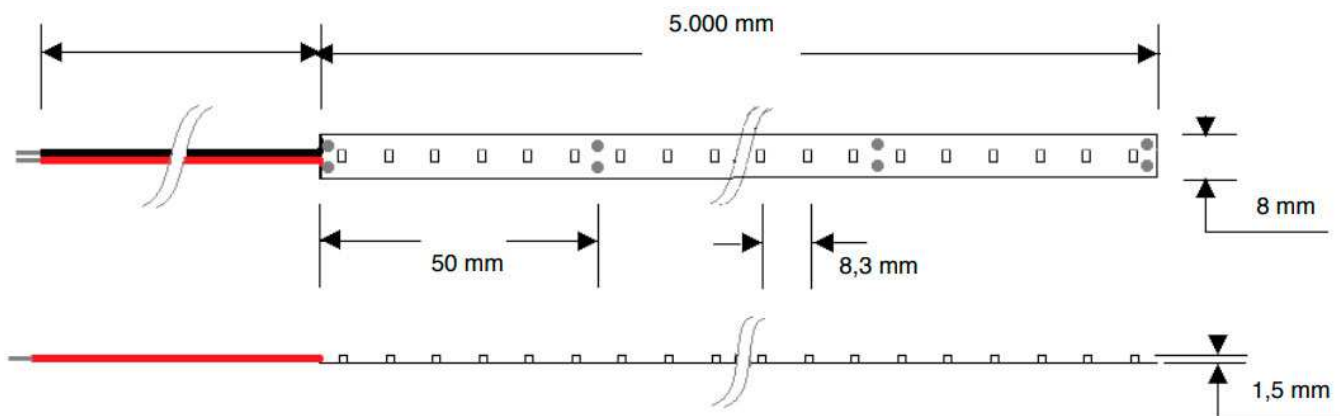

Datablad for Led Strip 9,6W IP67

Volt : 24V DC

Watt : 9,6W per meter

Kelvin : 3000K (kan også leveres i andre kelvin)

Lumen : 700 Lumen per meter

RA / CRI : <90

Spredning : 120 grader lysspredning

IP Klasse : IP67 Tæthedegrad (Silikonetube)

Mål : Bredde 10mm. Højde 4mm

Type : SMD2016 Led

Afkortes : Kan klippes for hver 50mm

Dæmpbar : Ja, fuldt dæmpbar, også med Zigbee (Philips Hue)

Tilslutning : 24V DC Strømforsyning

SDCM : SDCM<3, ingen synlig forskel på produktioner

Levetid : 20-30.000 timer

Granti : 3 år (5 års garanti kan opnås)

Vare nr./EAN : 5711778900267