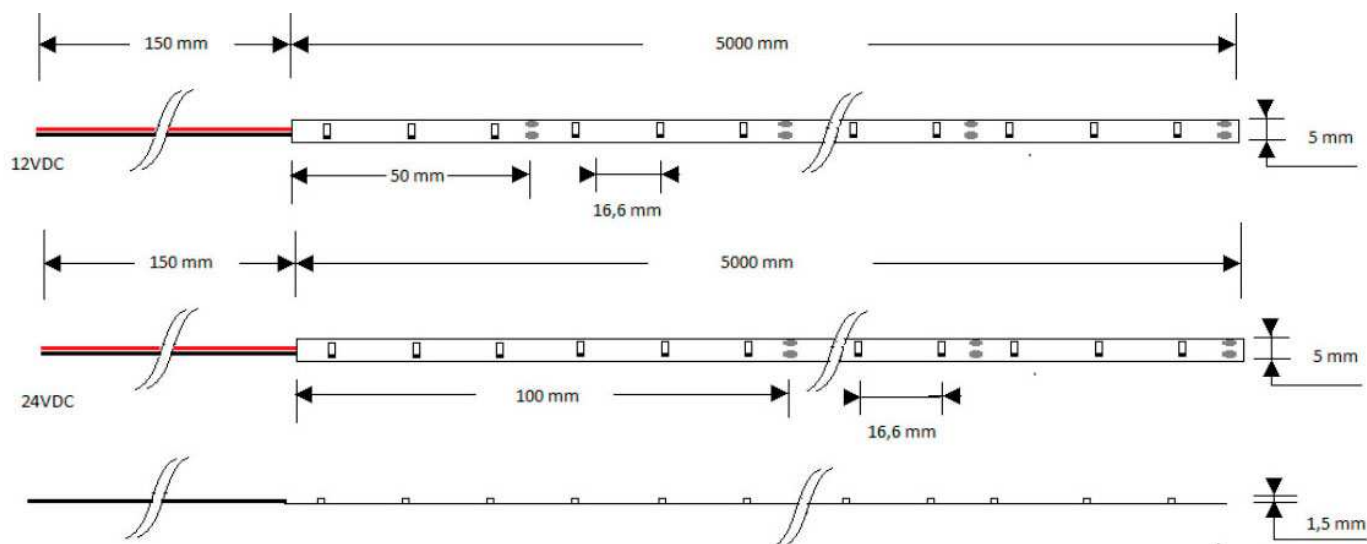

Datablad for Led Strip 4,8W IP67

Volt : 12V DC (kan også fås i 24V DC)

Watt : 4,8W per meter

Kelvin : 3000K (kan også leveres i andre kelvin)

Lumen : 380 Lumen per meter

RA / CRI : <90

Spredning : 120 grader lysspredning

IP Klasse : IP20 (kun indendørs brug)

Mål : Bredde 7mm. Højde 4mm

Type : SMD2016 Led

Afkortes : Kan klippes for hver 50mm (10mm i 24V DC)

Dæmpbar : Ja, fuldt dæmpbar, også med Zigbee (Philips Hue)

Tilslutning : 12V DC Strømforsyning

SDCM : SDCM<3, ingen synlig forskel på produktioner

Levetid : 20-30.000 timer

Granti : 3 år (5 års garanti kan opnås)

Vare nr./EAN : 5711778900106