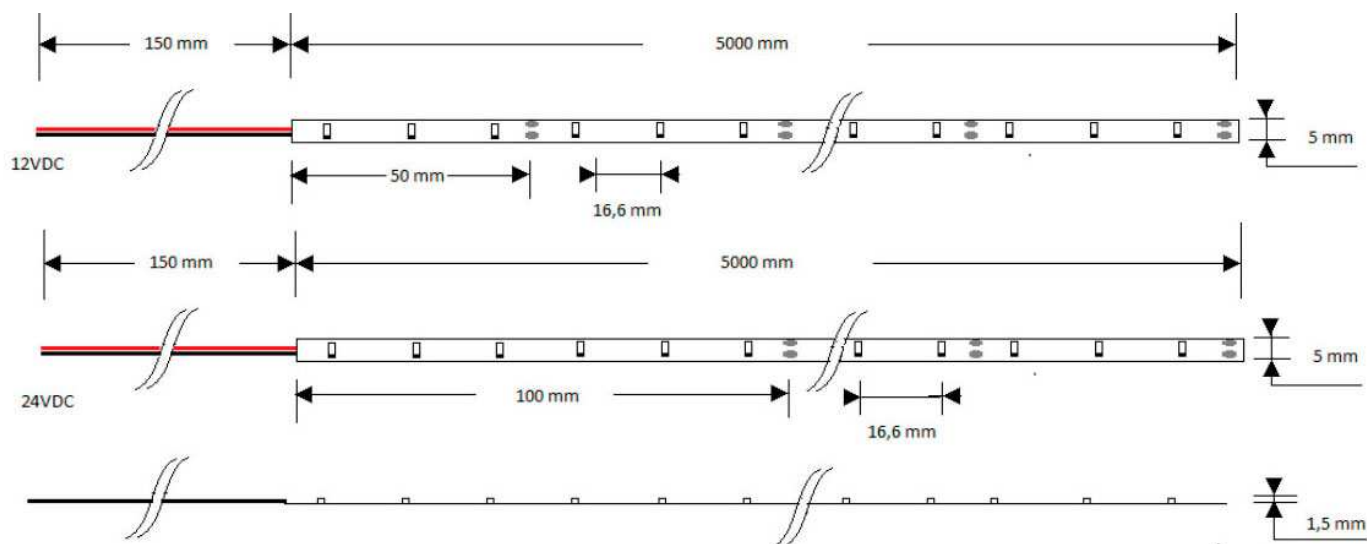

Datablad for Led Strip 4,8W IP20

Volt : 12V DC (kan også fås i 24V DC)

Watt : 4,8W per meter

Kelvin : 4000K (kan også leveres i andre kelvin)

Lumen : 380 Lumen per meter

RA / CRI : <90

Spredning : 120 grader lysspredning

IP Klasse : IP20 (kun indendørs brug)

Mål : Bredde 5mm. Højde 1,5mm

Type : SMD2016 Led

Afkortes : Kan klippes for hver 50mm (10mm i 24V DC)

Dæmpbar : Ja, fuldt dæmpbar, også med Zigbee (Philips Hue)

Tilslutning : 12V DC Strømforsyning

SDCM : SDCM<3, ingen synlig forskel på produktioner

Levetid : 20-30.000 timer

Granti : 3 år (5 års garanti kan opnås)

Vare nr./EAN : 5711778900045