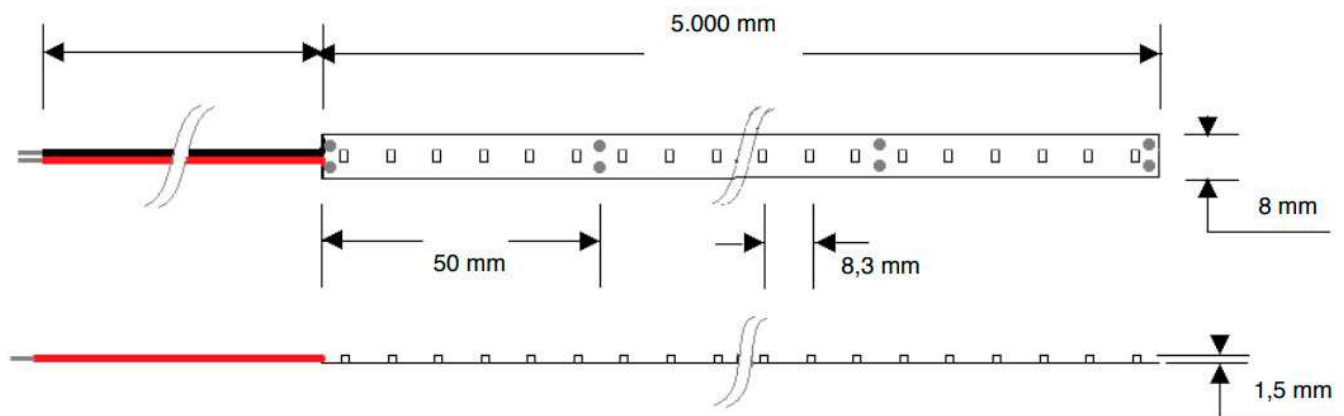

Datablad for Led Strip 9,6W IP20

Volt : 24V DC

Watt : 9,6W per meter

Kelvin : 2700K (kan også leveres i andre kelvin)

Lumen : 700 Lumen per meter

RA / CRI : <90

Spredning : 120 grader lysspredning

IP Klasse : IP20 (kun indendørs brug)

Mål : Bredde 8mm. Højde 1,5mm

Type : SMD2016 Led

Afkortes : Kan klippes for hver 50mm

Dæmpbar : Ja, fuldt dæmpbar, også med Zigbee (Philips Hue)

Tilslutning : 24V DC Strømforsyning

SDCM : SDCM<3, ingen synlig forskel på produktioner

Levetid : 20-30.000 timer

Granti : 3 år (5 års garanti kan opnås)

Vare nr./EAN : 5711778900168