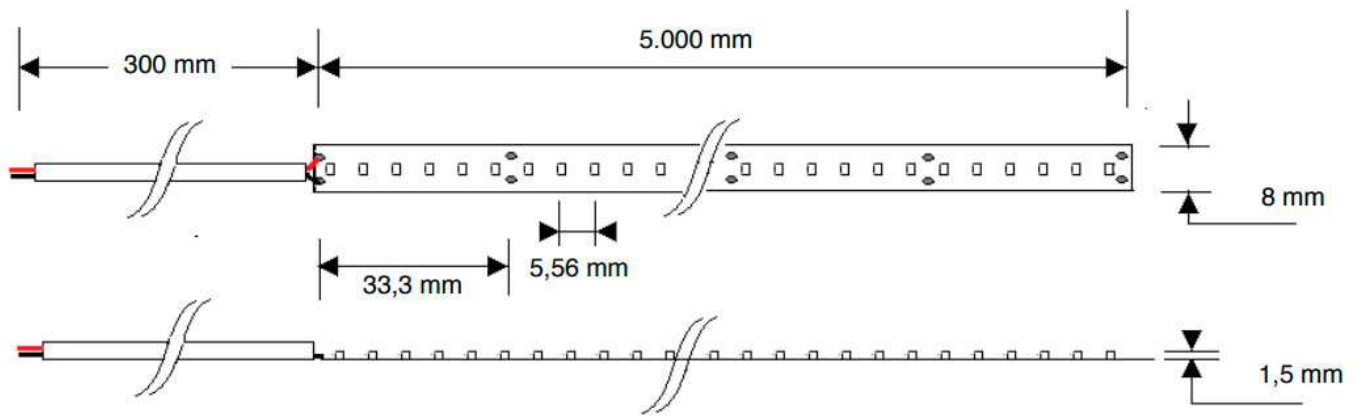

Datablad for Led Strip 14,4W IP20

Volt	: 24V DC
Watt	: 14,4W per meter
Kelvin	: 3000K (kan også leveres i andre kelvin)
Lumen	: 1.050 Lumen per meter
RA / CRI	: <90
Spredning	: 120 grader lysspredning
IP Klasse	: IP20 (kun indendørs brug)
Mål	: Bredde 8mm. Højde 1,5mm
Type	: SMD2016 Led
Afkortes	: Kan klippes for hver 33,3mm
Dæmpbar	: Ja, fuldt dæmpbar, også med Zigbee (Philips Hue)
Tilslutning	: 24V DC Strømforsyning
SDCM	: SDCM<3, ingen synlig forskel på produktioner
Levetid	: 20-30.000 timer
Granti	: 3 år (5 års garanti kan opnås)
Vare nr./EAN	: 5711778900342