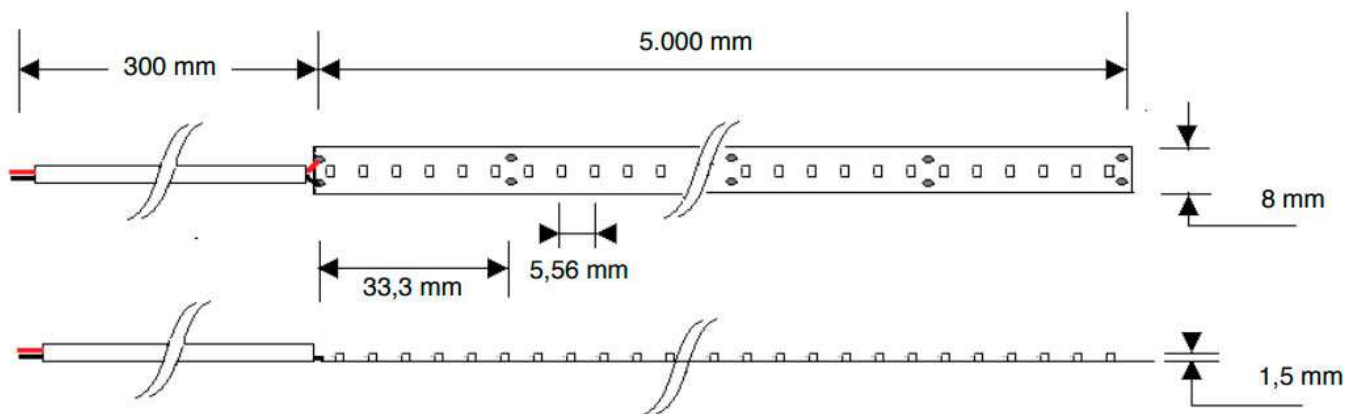

Datablad for Led Strip 14,4W IP20

Volt : 24V DC

Watt : 14,4W per meter

Kelvin : 6000K (kan også leveres i andre kelvin)

Lumen : 1.050 Lumen per meter

RA / CRI : <90

Spredning : 120 grader lysspredning

IP Klasse : IP20 (kun indendørs brug)

Mål : Bredde 8mm. Højde 1,5mm

Type : SMD2016 Led

Afkortes : Kan klippes for hver 33,3mm

Dæmpbar : Ja, fuldt dæmpbar, også med Zigbee (Philips Hue)

Tilslutning : 24V DC Strømforsyning

SDCM : SDCM<3, ingen synlig forskel på produktioner

Levetid : 20-30.000 timer

Granti : 3 år (5 års garanti kan opnås)

Vare nr./EAN : 5711778900380