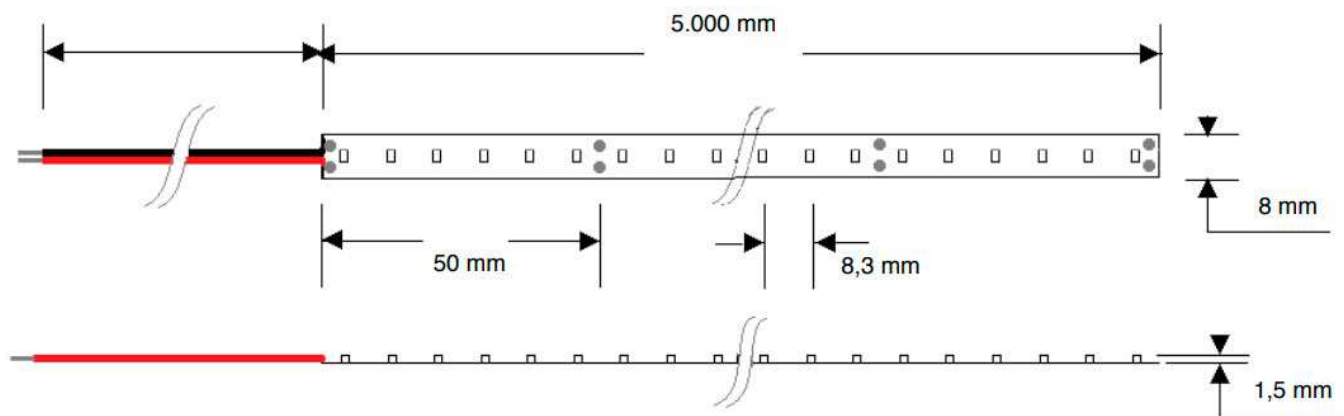

Datablad for Led Strip 9,6W IP67

Volt : 24V DC

Watt : 9,6W per meter

Kelvin : 2700K (kan også leveres i andre kelvin)

Lumen : 700 Lumen per meter

RA / CRI : <90

Spredning : 120 grader lysspredning

IP Klasse : IP67 Tæthedegrad (Silikonetube)

Mål : Bredde 10mm. Højde 4mm

Type : SMD2016 Led

Afkortes : Kan klippes for hver 50mm

Dæmpbar : Ja, fuldt dæmpbar, også med Zigbee (Philips Hue)

Tilslutning : 24V DC Strømforsyning

SDCM : SDCM<3, ingen synlig forskel på produktioner

Levetid : 20-30.000 timer

Granti : 3 år (5 års garanti kan opnås)

Vare nr./EAN : 5711778900243