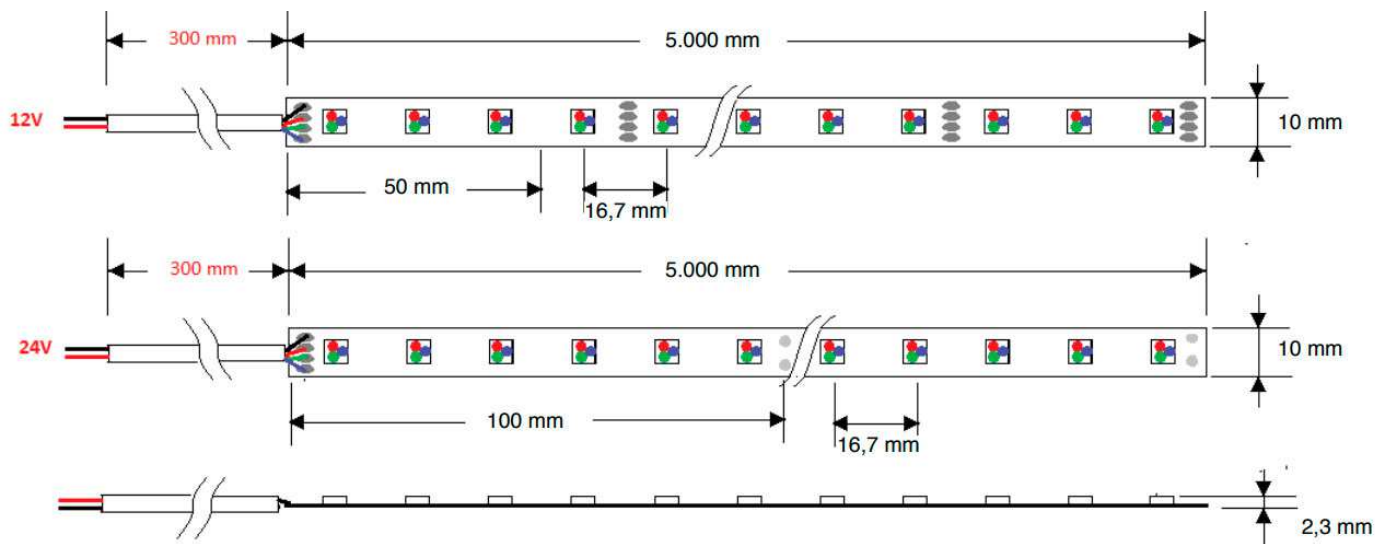

Datablad for Led Strip 14,4W IP67 RGB

Volt : 24V DC (kan også fås i 12V DC)

Watt : 14,4W per meter

Kelvin : RGB

Lumen : RGB

RA / CRI : RGB

Spredning : 120 grader lysspredning

IP Klasse : IP67 Tæthedegrad (Silikonetube)

Mål : Bredde 12mm. Højde 5mm

Type : SMD5050 - 3in1 RGB Led

Afkortes : Kan klippes for hver 100 mm (50 mm i 12V DC)

Dæmpbar : Ja, dæmpning styres via controller, også Zigbee (Philips Hue)

Tilslutning : Controller, der skal have 24V DC strømforsyning

SDCM : SDCM 5

Levetid : 20 - 30.000 timer

Garanti : 3 år (5 års garanti kan opnås)

Vare nr./EAN : 5711778900748