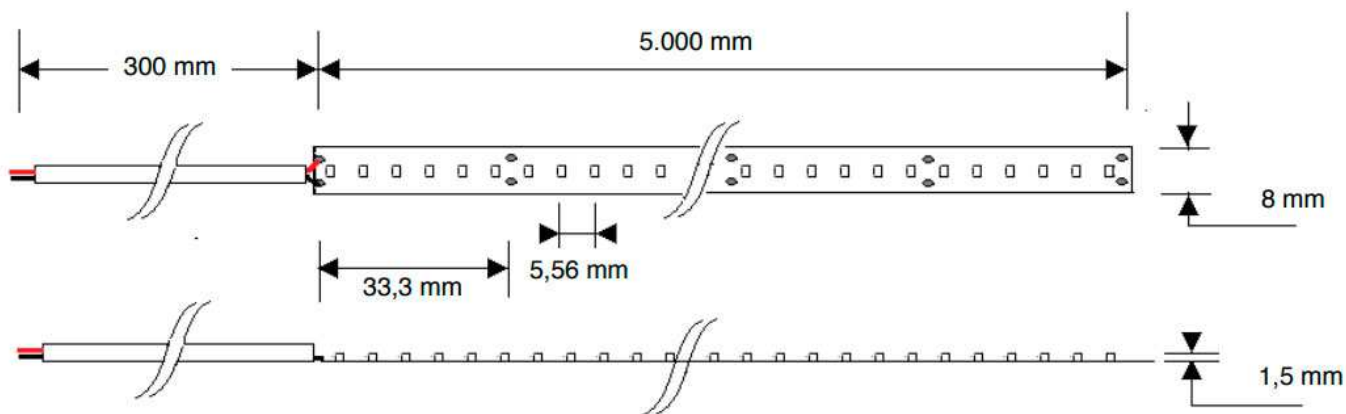

Datablad for Led Strip 14,4W IP67

Volt : 24V DC

Watt : 14,4W per meter

Kelvin : 3000K (kan også leveres i andre kelvin)

Lumen : 1.050 Lumen per meter

RA / CRI : <90

Spredning : 120 grader lysspredning

IP Klasse : IP67 (Silikonetube)

Mål : Bredde 10mm. Højde 4mm

Type : SMD2016 Led

Afkortes : Kan klippes for hver 33,3mm

Dæmpbar : Ja, fuldt dæmpbar, også med Zigbee (Philips Hue)

Tilslutning : 24V DC Strømforsyning

SDCM : SDCM<3, ingen synlig forskel på produktioner

Levetid : 20-30.000 timer

Granti : 3 år (5 års garanti kan opnås)

Vare nr./EAN : 5711778900427