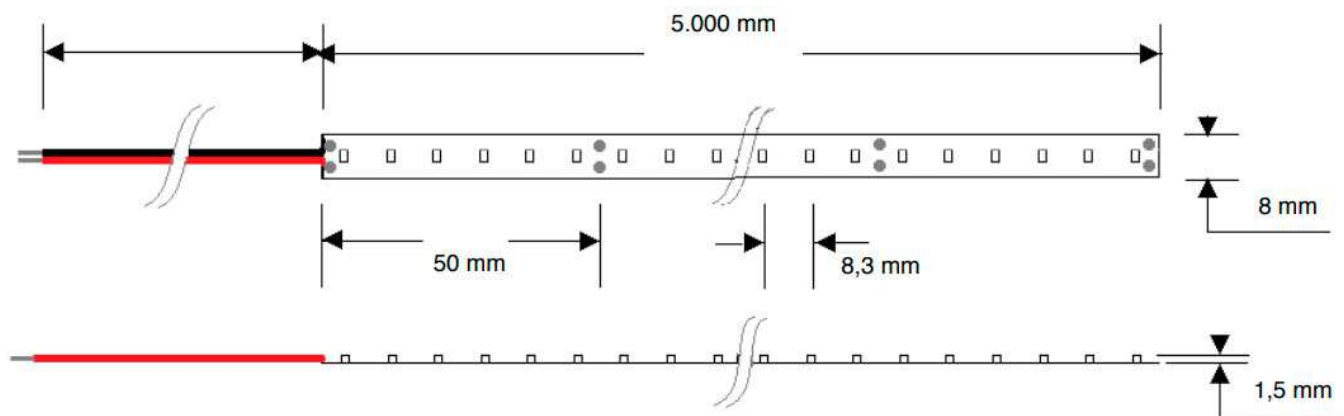

Datablad for Led Strip 9,6W IP67

Volt : 24V DC

Watt : 9,6W per meter

Kelvin : 4000K (kan også leveres i andre kelvin)

Lumen : 700 Lumen per meter

RA / CRI : <90

Spredning : 120 grader lysspredning

IP Klasse : IP67 Tæthedegrad (Silikonetube)

Mål : Bredde 8mm. Højde 1,5mm

Type : SMD2016 Led

Afkortes : Kan klippes for hver 50mm

Dæmpbar : Ja, fuldt dæmpbar, også med Zigbee (Philips Hue)

Tilslutning : 24V DC Strømforsyning

SDCM : SDCM<3, ingen synlig forskel på produktioner

Levetid : 20-30.000 timer

Granti : 3 år (5 års garanti kan opnås)

Vare nr./EAN : 5711778900281