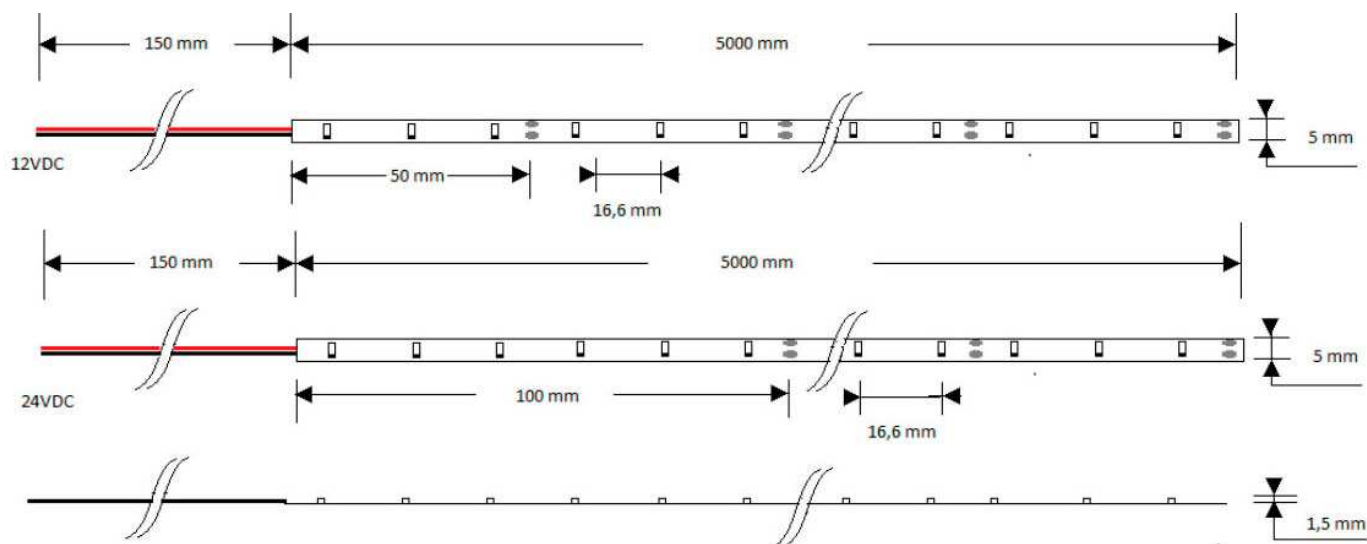

Datablad for Led Strip 4,8W IP20

Volt : 12V DC (kan også fås i 24V DC)

Watt : 4,8W per meter

Kelvin : 6000K (kan også leveres i andre kelvin)

Lumen : 380 Lumen per meter

RA / CRI : <90

Spredning : 120 grader lysspredning

IP Klasse : IP20 (kun indendørs brug)

Mål : Bredde 5mm. Højde 1,5mm

Type : SMD2016 Led

Afkortes : Kan klippes for hver 50mm (10mm i 24V DC)

Dæmpbar : Ja, fuldt dæmpbar, også med Zigbee (Philips Hue)

Tilslutning : 12V DC Strømforsyning

SDCM : SDCM<3, ingen synlig forskel på produktioner

Levetid : 20-30.000 timer

Granti : 3 år (5 års garanti kan opnås)

Vare nr./EAN : 5711778900069