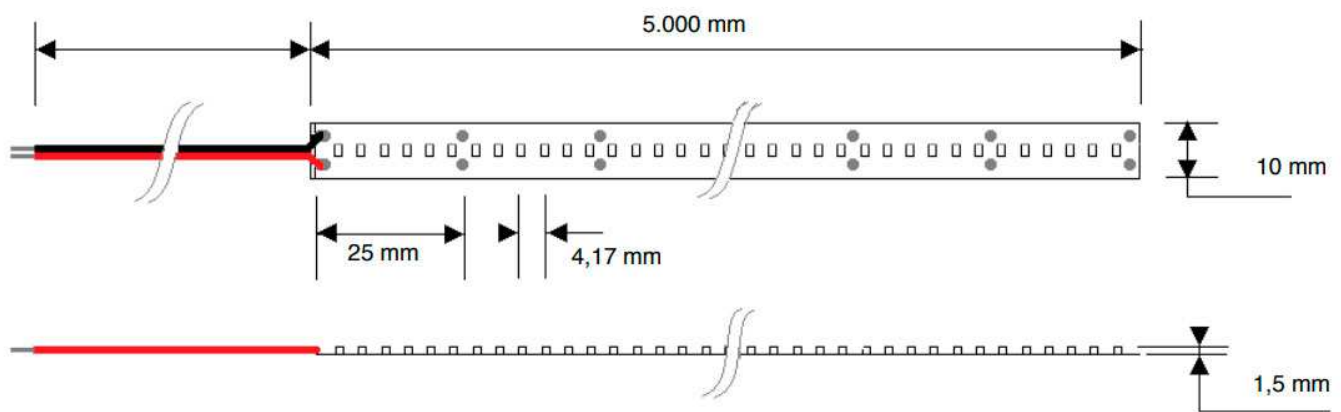

Vare nr./EAN : 5711778900380

Datablad for Led Strip 14,4W IP67

Volt	: 24V DC
Watt	: 14,4W per meter
Kelvin	: 6000K (kan også leveres i andre kelvin)
Lumen	: 1.050 Lumen per meter
RA / CRI	: <90
Spredning	: 120 grader lysspredning
IP Klasse	: IP67 (Silikonetube)
Mål	: Bredde 10mm. Højde 4mm
Type	: SMD2016 Led
Afkortes	: Kan klippes for hver 33,3mm
Dæmpbar	: Ja, fuldt dæmpbar, også med Zigbee (Philips Hue)
Tilslutning	: 24V DC Strømforsyning
SDCM	: SDCM<3, ingen synlig forskel på produktioner
Levetid	: 20-30.000 timer
Granti	: 3 år (5 års garanti kan opnås)
Vare nr./EAN	: 5711778900465