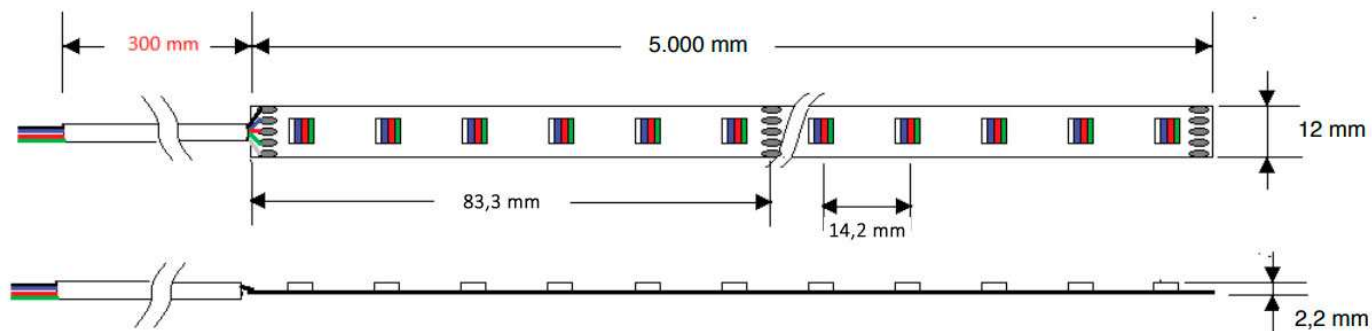

Datablad for Led Strip 23W IP20 RGBW

Volt	: 24V DC
Watt	: 23W per meter
Kelvin	: 2700K i hvid
Lumen	: 400 Lumen i hvid
RA / CRI	: RA80 i Hvid
Spredning	: 120 grader lysspredning
IP Klasse	: IP20, kun til indendørs brug
Mål	: Bredde 12mm. Højde 2,2mm
Type	: SMD5050 - 4in1 RGBW Led
Afkortes	: Kan klippes for hver 83,3mm
Dæmpbar	: Ja, dæmpning styres via controller, også Zigbee (Philips Hue)
Tilslutning	: Controller, der skal have 24V DC strømforsyning
SDCM	: SDCM 5
Levetid	: 20 - 30.000 timer
Garanti	: 3 år (5 års garanti kan opnås)
Vare nr./EAN	: 5711778900809