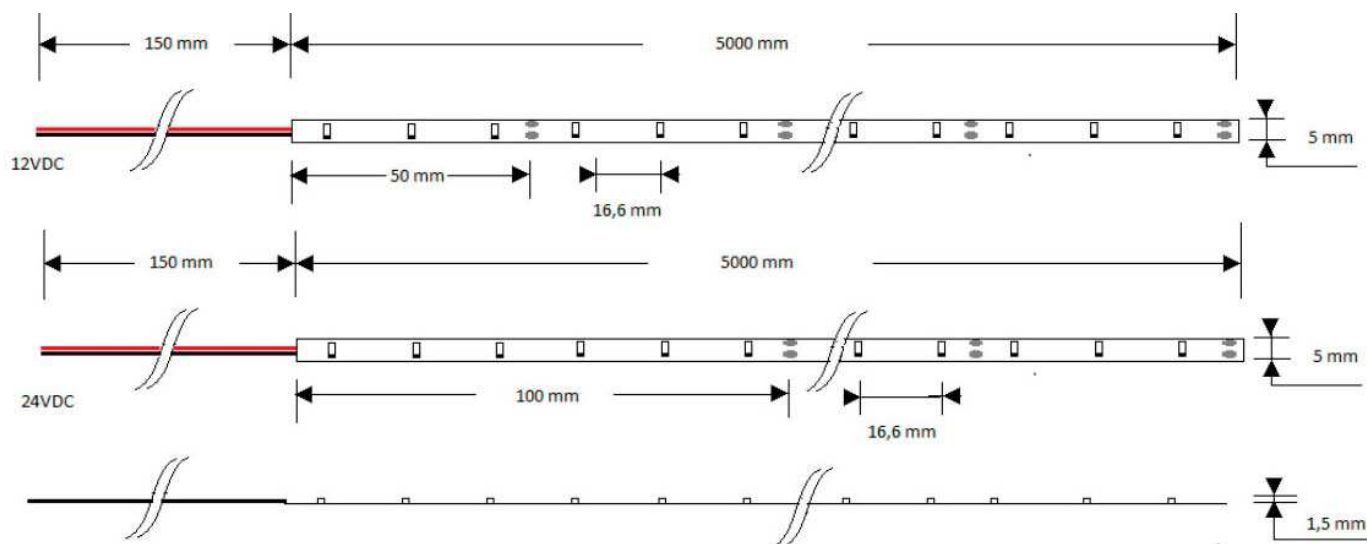

Datablad for Led Strip 4,8W IP67

Volt : 12V DC (kan også fås i 24V DC)

Watt : 4,8W per meter

Kelvin : 4000K (kan også leveres i andre kelvin)

Lumen : 380 Lumen per meter

RA / CRI : <90

Spredning : 120 grader lysspredning

IP Klasse : IP20 (kun indendørs brug)

Mål : Bredde 7mm. Højde 4mm

Type : SMD2016 Led

Afkortes : Kan klippes for hver 50mm (10mm i 24V DC)

Dæmpbar : Ja, fuldt dæmpbar, også med Zigbee (Philips Hue)

Tilslutning : 12V DC Strømforsyning

SDCM : SDCM<3, ingen synlig forskel på produktioner

Levetid : 20-30.000 timer

Granti : 3 år (5 års garanti kan opnås)

Vare nr./EAN : 5711778900120