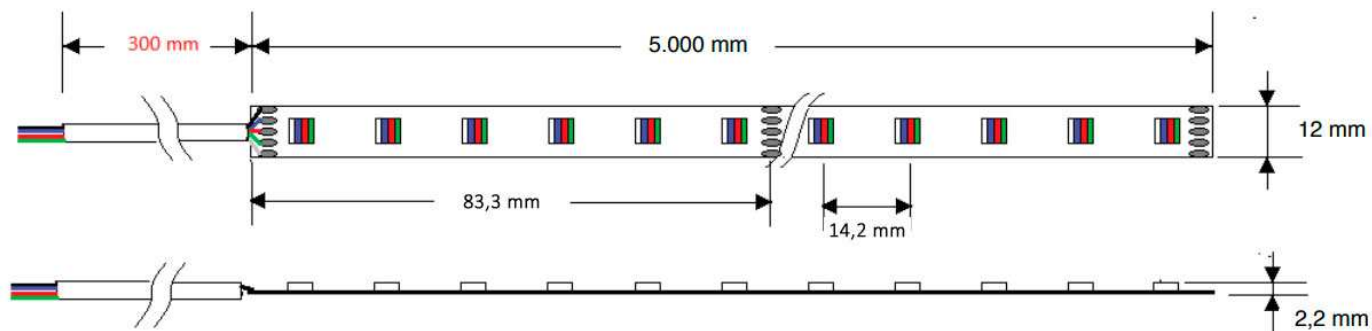

Levetid : 20 - 30.000 timer

Garanti : 3 år (5 års garanti kan opnås)

Vare nr./EAN : 5711778900786

Datablad for Led Strip 23W IP20 RGBW

Volt	: 24V DC
Watt	: 23W per meter
Kelvin	: 2700K i hvid
Lumen	: 400 Lumen i hvid
RA / CRI	: RA80 i Hvid
Spredning	: 120 grader lysspredning
IP Klasse	: IP20, kun til indendørs brug
Mål	: Bredde 12mm. Højde 2,2mm
Type	: SMD5050 - 4in1 RGBW Led
Afkortes	: Kan klippes for hver 83,3mm
Dæmpbar	: Ja, dæmpning styres via controller, også Zigbee (Philips Hue)
Tilslutning	: Controller, der skal have 24V DC strømforsyning
SDCM	: SDCM 5
Levetid	: 20 - 30.000 timer
Garanti	: 3 år (5 års garanti kan opnås)
Vare nr./EAN	: 5711778900809