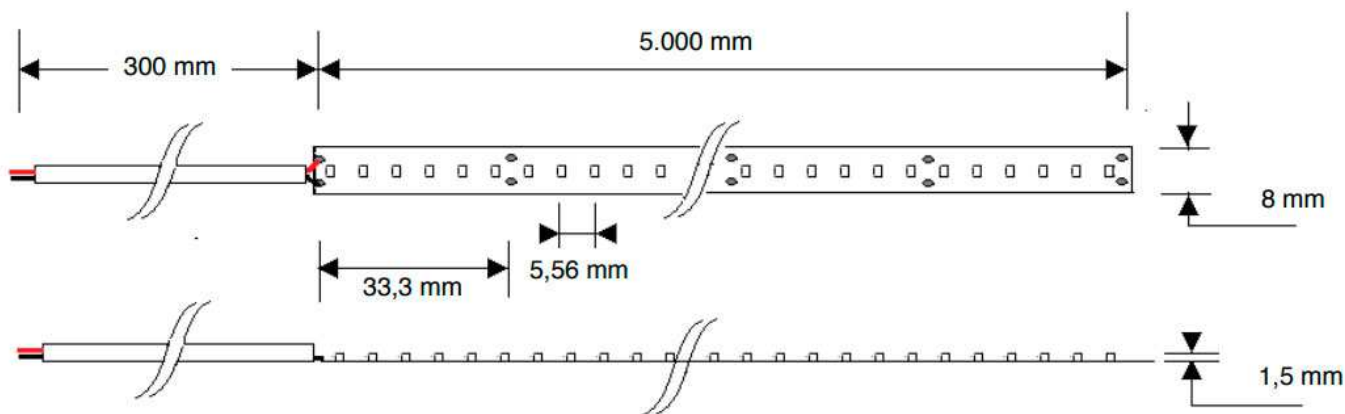

Datablad for Led Strip 14,4W IP67

Volt : 24V DC

Watt : 14,4W per meter

Kelvin : 2700K (kan også leveres i andre kelvin)

Lumen : 1.050 Lumen per meter

RA / CRI : <90

Spredning : 120 grader lysspredning

IP Klasse : IP67 (Silikonetube)

Mål : Bredde 10mm. Højde 4mm

Type : SMD2016 Led

Afkortes : Kan klippes for hver 33,3mm

Dæmpbar : Ja, fuldt dæmpbar, også med Zigbee (Philips Hue)

Tilslutning : 24V DC Strømforsyning

SDCM : SDCM<3, ingen synlig forskel på produktioner

Levetid : 20-30.000 timer

Granti : 3 år (5 års garanti kan opnås)

Vare nr./EAN : 5711778900403