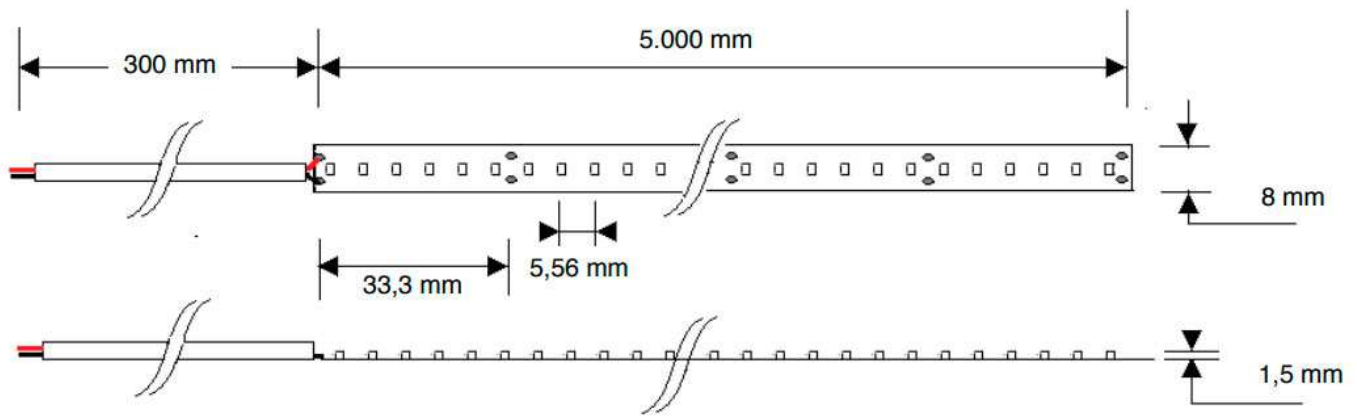

Datablad for Led Strip 14,4W IP20

Volt	: 24V DC
Watt	: 14,4W per meter
Kelvin	: 2700K (kan også leveres i andre kelvin)
Lumen	: 1.050 Lumen per meter
RA / CRI	: <90
Spredning	: 120 grader lysspredning
IP Klasse	: IP20 (kun indendørs brug)
Mål	: Bredde 8mm. Højde 1,5mm
Type	: SMD2016 Led
Afkortes	: Kan klippes for hver 33,3mm
Dæmpbar	: Ja, fuldt dæmpbar, også med Zigbee (Philips Hue)
Tilslutning	: 24V DC Strømforsyning
SDCM	: SDCM<3, ingen synlig forskel på produktioner
Levetid	: 20-30.000 timer
Granti	: 3 år (5 års garanti kan opnås)
Vare nr./EAN	: 5711778900328