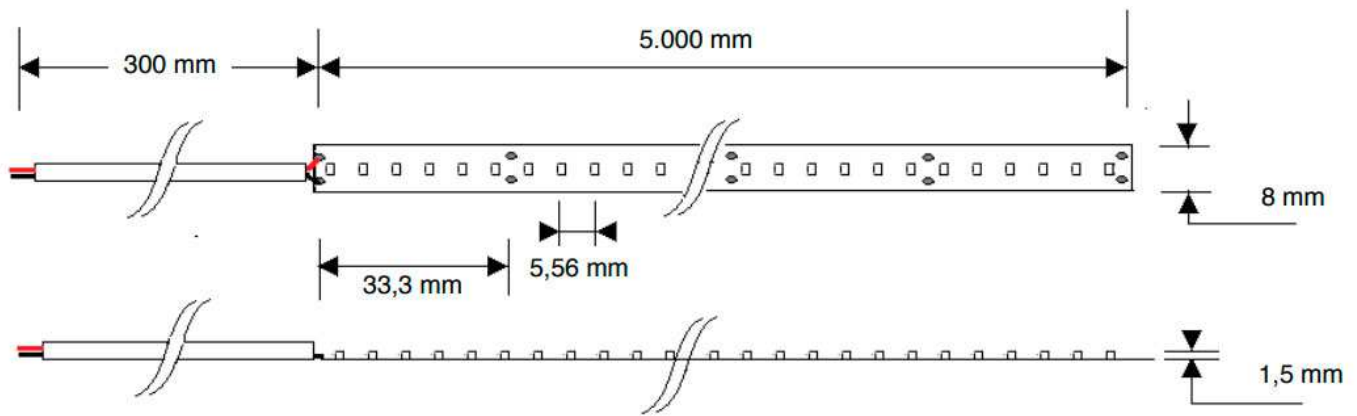

Vare nr./EAN : 5711778900380

Datablad for Led Strip 14,4W IP67

Volt	: 24V DC
Watt	: 14,4W per meter
Kelvin	: 6000K (kan også leveres i andre kelvin)
Lumen	: 1.050 Lumen per meter
RA / CRI	: <90
Spredning	: 120 grader lysspredning
IP Klasse	: IP67 (Silikonetube)
Mål	: Bredde 10mm. Højde 4mm
Type	: SMD2016 Led
Afkortes	: Kan klippes for hver 33,3mm
Dæmpbar	: Ja, fuldt dæmpbar, også med Zigbee (Philips Hue)
Tilslutning	: 24V DC Strømforsyning
SDCM	: SDCM<3, ingen synlig forskel på produktioner
Levetid	: 20-30.000 timer
Granti	: 3 år (5 års garanti kan opnås)
Vare nr./EAN	: 5711778900465