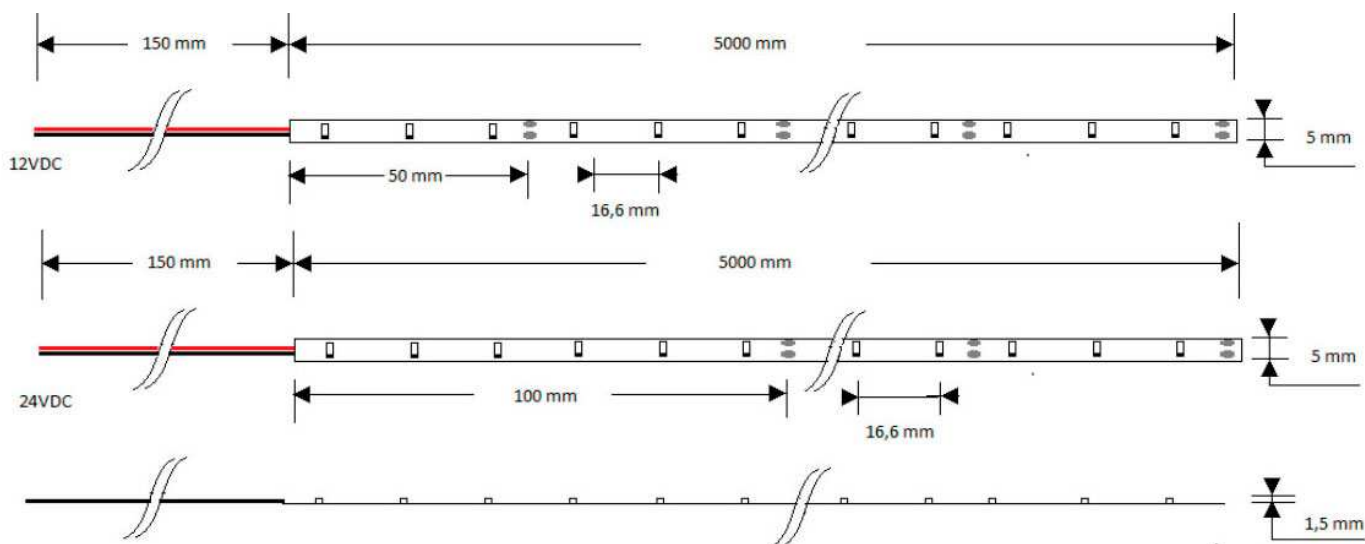

Datablad for Led Strip 4,8W IP67

Volt : 12V DC (kan også fås i 24V DC)

Watt : 4,8W per meter

Kelvin : 6000K (kan også leveres i andre kelvin)

Lumen : 380 Lumen per meter

RA / CRI : <90

Spredning : 120 grader lysspredning

IP Klasse : IP20 (kun indendørs brug)

Mål : Bredde 7mm. Højde 4mm

Type : SMD2016 Led

Afkortes : Kan klippes for hver 50mm (10mm i 24V DC)

Dæmpbar : Ja, fuldt dæmpbar, også med Zigbee (Philips Hue)

Tilslutning : 12V DC Strømforsyning

SDCM : SDCM<3, ingen synlig forskel på produktioner

Levetid : 20-30.000 timer

Granti : 3 år (5 års garanti kan opnås)

Vare nr./EAN : 5711778900144