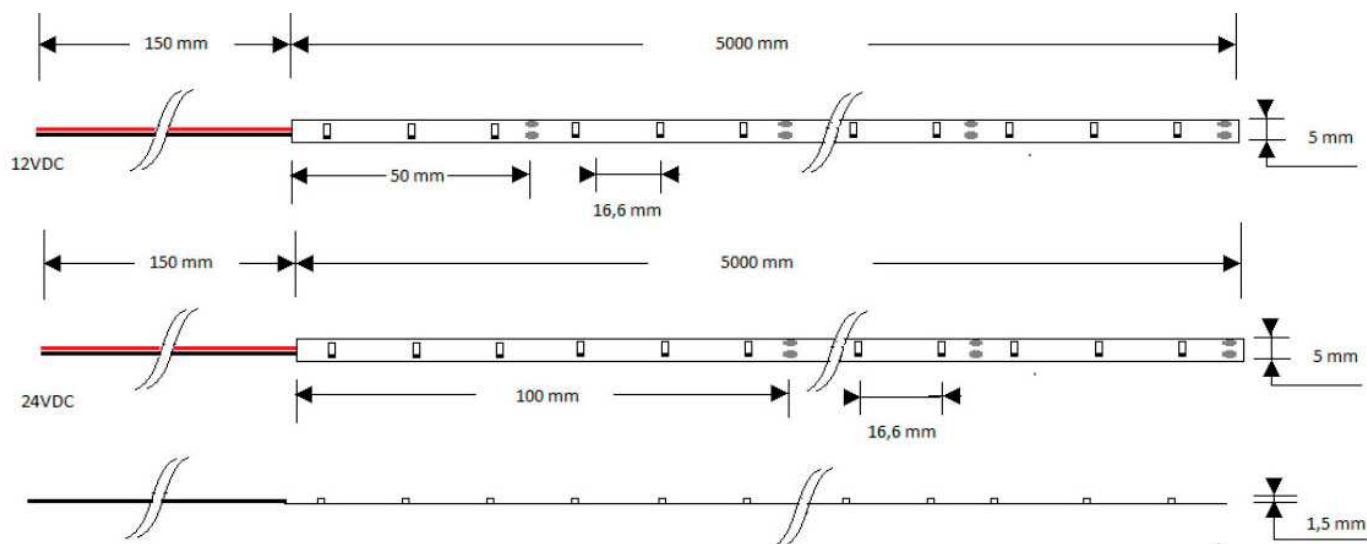

Datablad for Led Strip 4,8W IP20

Volt : 12V DC (kan også fås i 24V DC)

Watt : 4,8W per meter

Kelvin : 3000K (kan også leveres i andre kelvin)

Lumen : 380 Lumen per meter

RA / CRI : <90

Spredning : 120 grader lysspredning

IP Klasse : IP20 (kun indendørs brug)

Mål : Bredde 5mm. Højde 1,5mm

Type : SMD2016 Led

Afkortes : Kan klippes for hver 50mm (10mm i 24V DC)

Dæmpbar : Ja, fuldt dæmpbar, også med Zigbee (Philips Hue)

Tilslutning : 12V DC Strømforsyning

SDCM : SDCM<3, ingen synlig forskel på produktioner

Levetid : 20-30.000 timer

Granti : 3 år (5 års garanti kan opnås)

Vare nr./EAN : 5711778900021