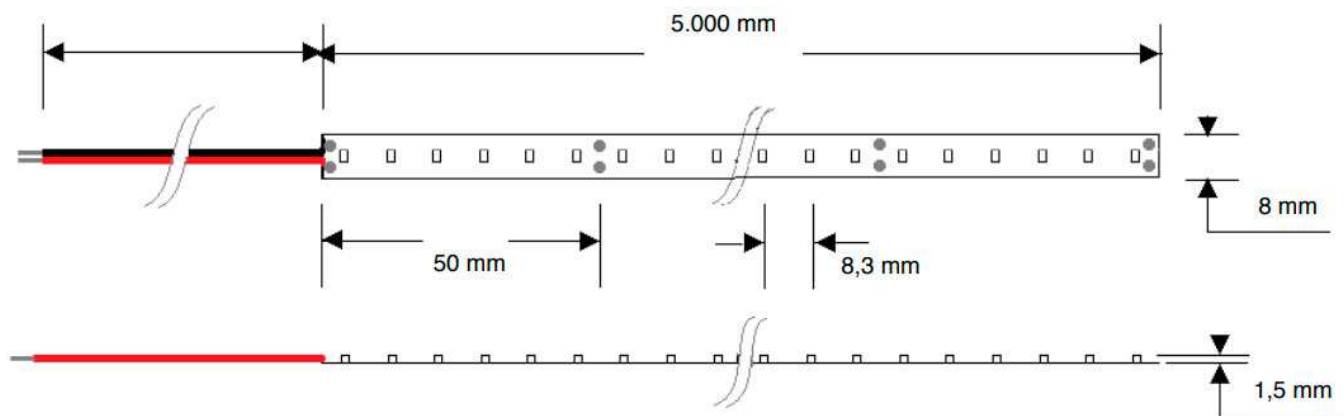

Datablad for Led Strip 9,6W IP20

Volt : 24V DC

Watt : 9,6W per meter

Kelvin : 3000K (kan også leveres i andre kelvin)

Lumen : 700 Lumen per meter

RA / CRI : <90

Spredning : 120 grader lysspredning

IP Klasse : IP20 (kun indendørs brug)

Mål : Bredde 8mm. Højde 1,5mm

Type : SMD2016 Led

Afkortes : Kan klippes for hver 50mm

Dæmpbar : Ja, fuldt dæmpbar, også med Zigbee (Philips Hue)

Tilslutning : 24V DC Strømforsyning

SDCM : SDCM<3, ingen synlig forskel på produktioner

Levetid : 20-30.000 timer

Granti : 3 år (5 års garanti kan opnås)

Vare nr./EAN : 5711778900182