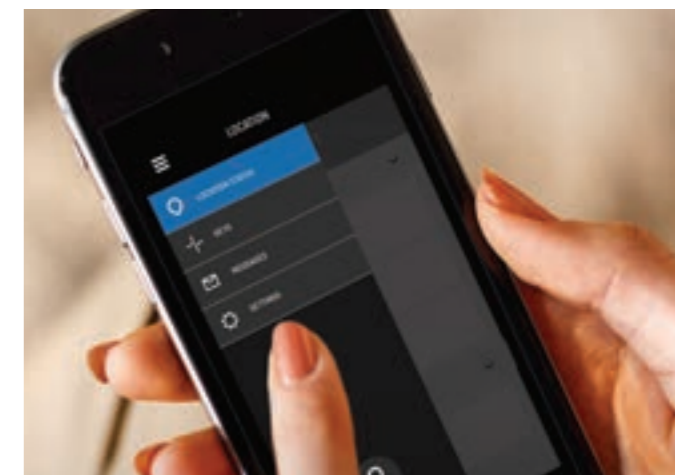

GØR DIT HJEM SMARTERE

- Åbn døren, før du når frem – din smartphone er din nøgle
- Føl dig som en VIP i din egen bygning – så snart du er inde i bygningen, kommer elevatoren automatisk ned og bringer dig op til din etage
- Gå aldrig glip af vigtige informationer – hold dig opdateret via din smartphone og informationskærme
- Byd din familie og venner velkommen – udlever midlertidige digitale nøgler
- KONE Residential Flow er nem at bestille, hurtig at installere og simpel at vedligeholde – vi sørger for det hele

KONE RESIDENTIAL FLOW BESTÅR AF 3 PAKKER

KONE ACCESS

- Lås op og åbn automatisk entrédøren til din bygning
- Tag elevatoren op til din etage uden at trykke på en eneste knap

KONE VISIT

- Byd gæster velkommen via din smartphone
- Luk gæster ind i din bygning med et enkelt tryk på din smartphone, hvor end du befinder dig

KONE INFORMATION

- Modtag vigtig information om projekter i din bygning direkte på din smartphone
- Hold dig opdateret på diverse ejendomsprojekter, vejret eller den offentlige transport via din smartphone og informationskærme i din opgang og elevator

KONE FLOW™ APP – DIN NYE NØGLE

Med KONE Residential Flow bliver din smartphone din nye nøgle til din port og entrédør. Alt, hvad du behøver, samles på din smartphone. Med appen KONE Flow™ kan du åbne din port og entrédør, lukke besøgende ind eller udstede midlertidige digitale nøgler samt modtage relevant information fra andre beboere og ejendomsadministratorer.