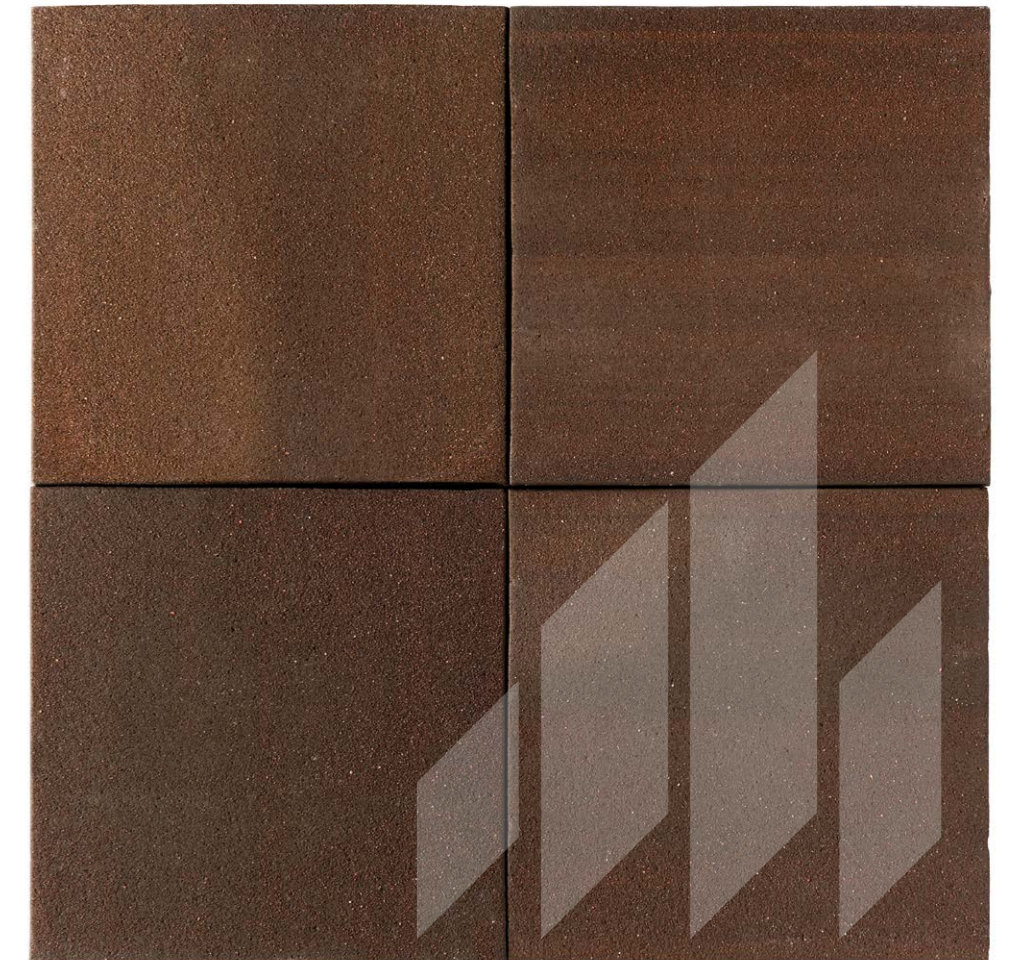

Klinker

Velkommen til Wienerbergers klinkesamling 2017
- en inspirerende verden af belægningsklinker.

Vores klinkesamling favner bredt og består af både blødtrogne og streng-
pressede belægningsklinker i et væld af farveægte nuancer fra sart kitgrå til
dyb sort. Vores klinker bidrager med kvalitet og naturlig robusthed til både
den private have og det krævende byrum. Klinkerne er frostsistente, vej-
og syrebestandige og produceres i mange forskellige formater.

Som forsidebillede har vi valgt Teak, der med sit bløde farvespil og
kvadratiske format slår nye toner an.

Vi glæder os til at inspirere dig.

Med venlig hilsen

Rikke Ask
Arkitekt MAA
Wienerberger A/S

+45 70 13 13 22 / info@wienerberger.dk / www.wienerberger.dk

Wienerberger

Klinker 01/2017

Klinker

2017

Wienerberger

Fløde

Brændt orange

Rød Diamant