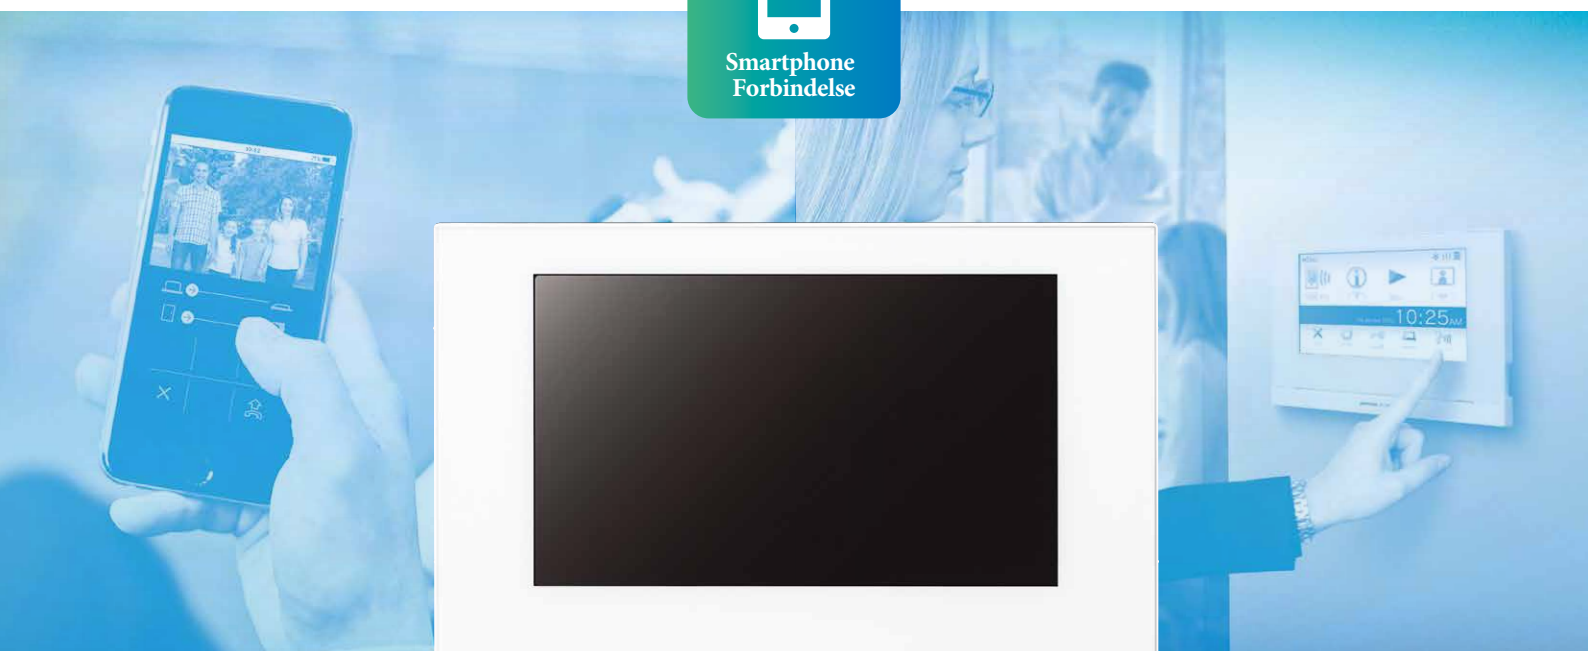

# JO-serien med smartphone-tilslutning. Forbedret komfort og sikkerhed for hjem

JO-1MDW

7 tommer touch  
LCD skærm

- Nem betjening med 7-tommers touch-skærm
- Total håndfri kommunikation
- Zoom og vidvinkel skærmvisning