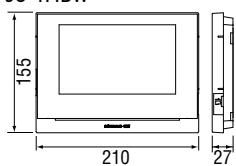

Enhedernes Dimensioner

JO-1MDW