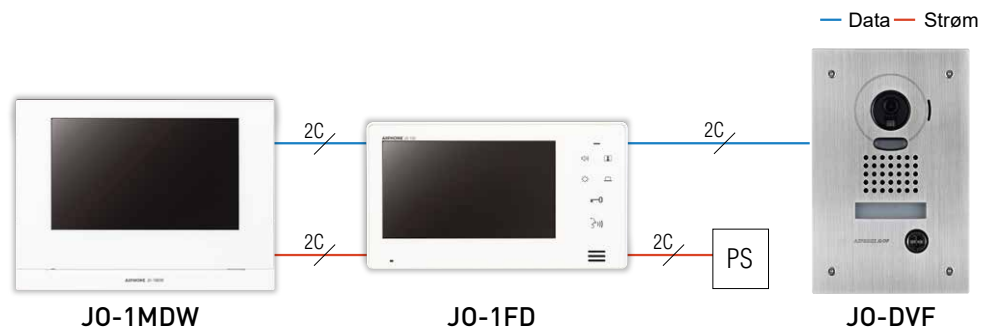

Simple installation

Tilslut alle enheder i systemet med kun 2 ledninger.