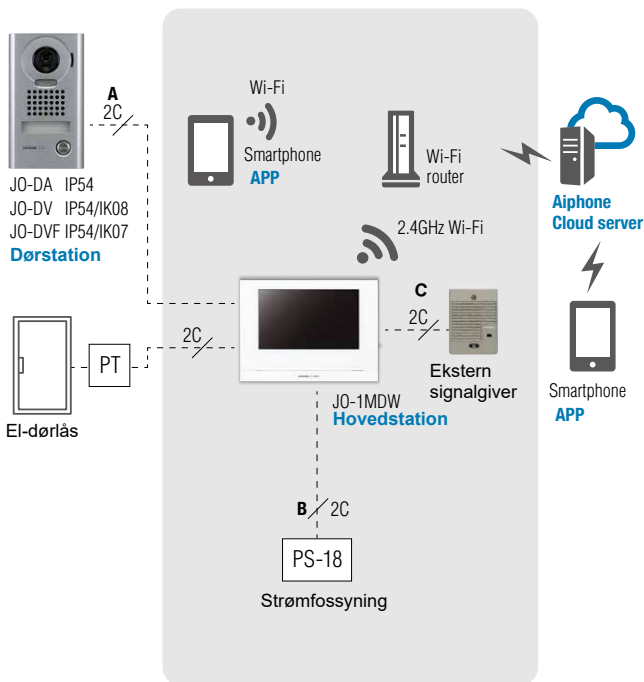

System konfiguration

• Installation med kun en svarstation