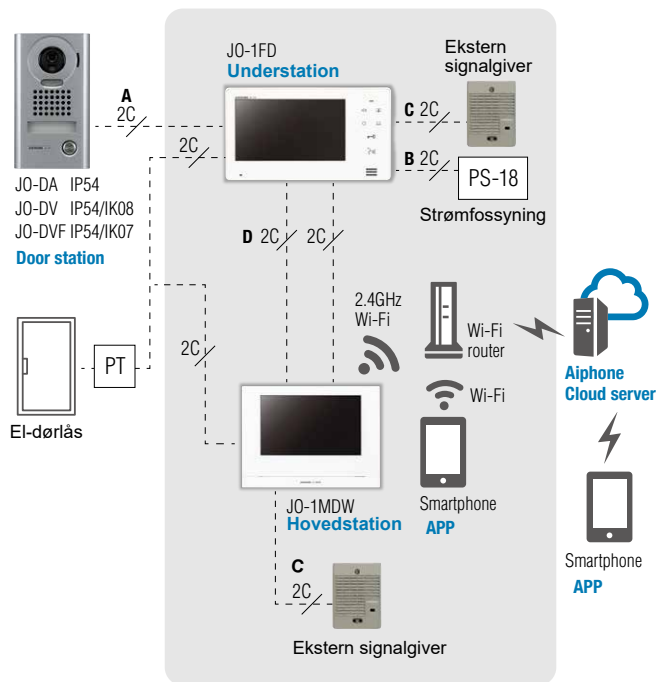

• Installation med to svarstationer

	∅ 0.65mm	∅ 0.8-1.2mm
A	50m	100m
B	5m	10m
C	50m	150m
D	50m	100m