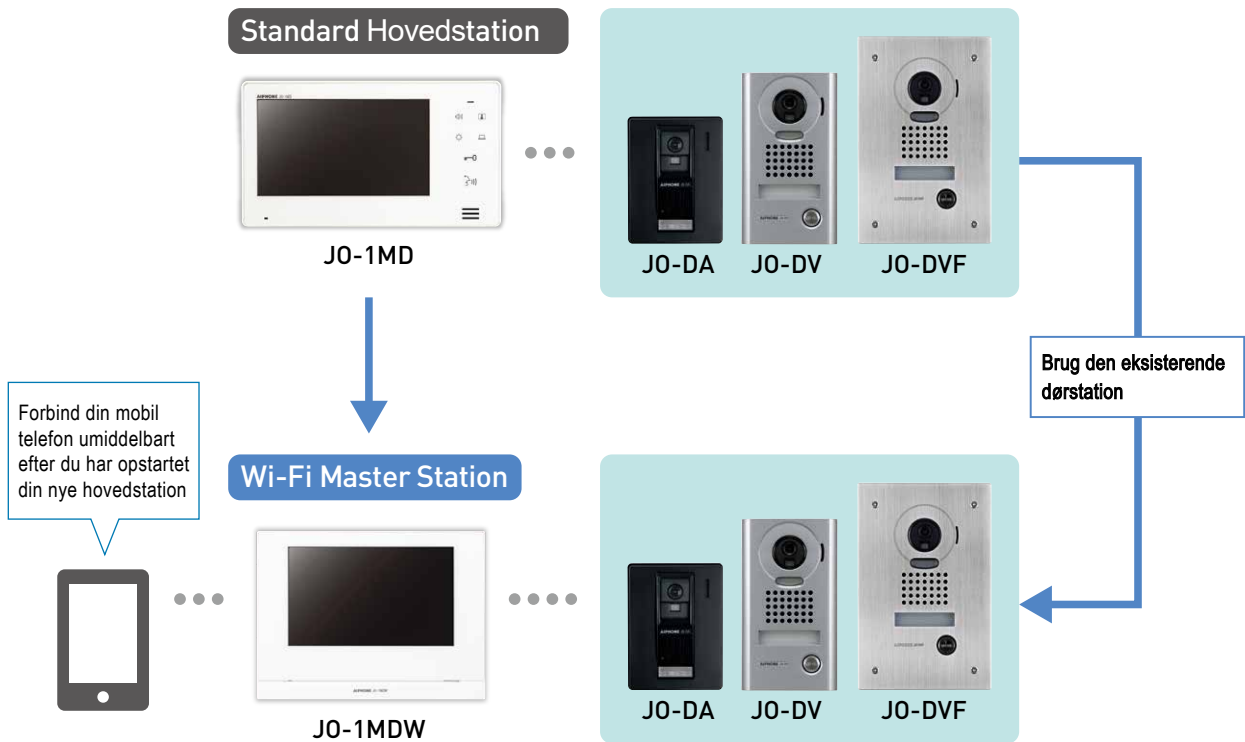

Kompatibel med eksisterende JO-serie.