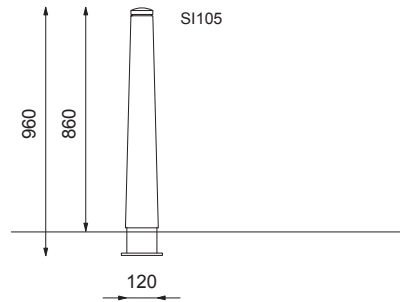

ISAC

mm
cité

1

Material: Gjuten aluminium och pulverlackerat.
Färg: Färgkod B
Dimension: Ø120mm
Funktion: Fast montage
Design: David Karásek, Radek Hegmon