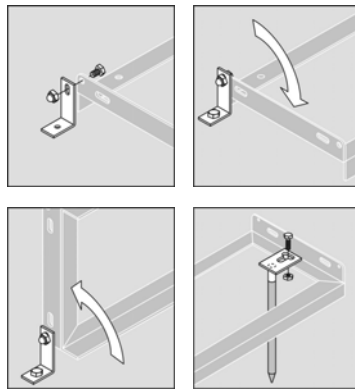

## Model Harlekin 6

- Pladsbesparende cykelparkering takket være skiftevis høj/lav bøjleposition
- Robust stål konstruktion
- Sikret mod korrosion, samt vejrbestandig vha. galvanisering
- Multifarvet bøjler og ramme, op til 6 forskellige farver (ikke valgfri)
- Rammerne kan sammenboltes, samt boltes til underlaget
- Til en- og to-sidet parkering
- Parkeringsdybde ca. 1850 mm, dobbelt sidedet parkering kræver ca. 3200 mm
- Bøjleafstanden er tilpasset dækbredde på 55 mm
- Leveres standard usamlet, vi tilbyder også færdigsamlede løsninger
- Leveres i genbrugspap