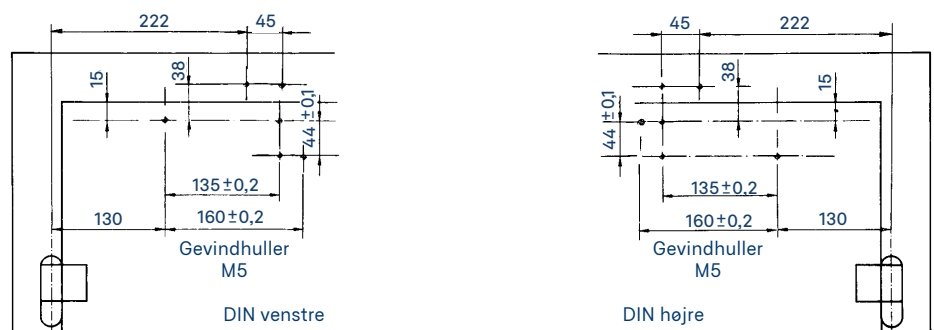

Anvendelsesområde

- Til indvendige og udvendige anslagsdøre
- Kan bruges til højre- og venstredøre uden omstilling
- Godkendt til branddøre iht. DS/EN 1154 A

Mål

TS 4000 Styrke 5-7

Montagemuligheder

På hængselside

Montagemål

TS 4000 Styrke 5-7

Med montageplade

Uden montageplade

Tilbehør

- Forlænget arm
- Fastholdarm
- Fastholdarm med til/fra funktion
- Montageplade dørlukkerhus
- Montageplade arm
- Parallelarmsvinkel
- Klemmebeslag for 10mm helglasdøre
- Akselforlængere 10/15/20 mm