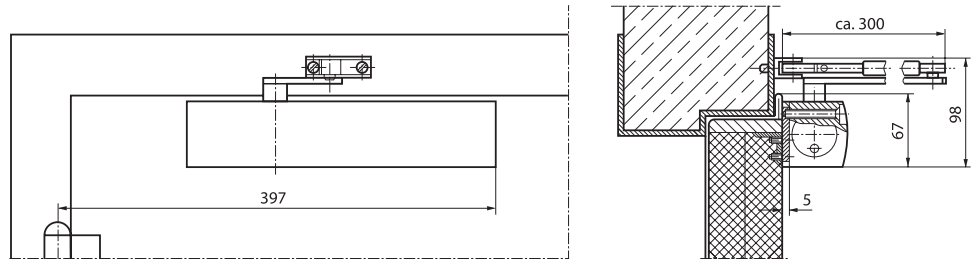

Anvendelsesområde

- Til indvendige og udvendige anslagsdøre
- Kan bruges til højre- og venstredøre uden omstilling
- Godkendt til branddøre iht. DS/EN 1154 A

Mål

TS 4000 Styrke 5-7

Montagemuligheder

På hængselside

Montagemål

TS 4000 Styrke 5-7

Med montageplade

Uden montageplade

Tilbehør

- Forlænget arm
- Fastholdarm
- Fastholdarm med til/fra funktion
- Montageplade dørlukkerhus
- Montageplade arm
- Parallelarmsvinkel
- Klemmebeslag for 10mm helglasdøre
- Akselforlængere 10/15/20 mm