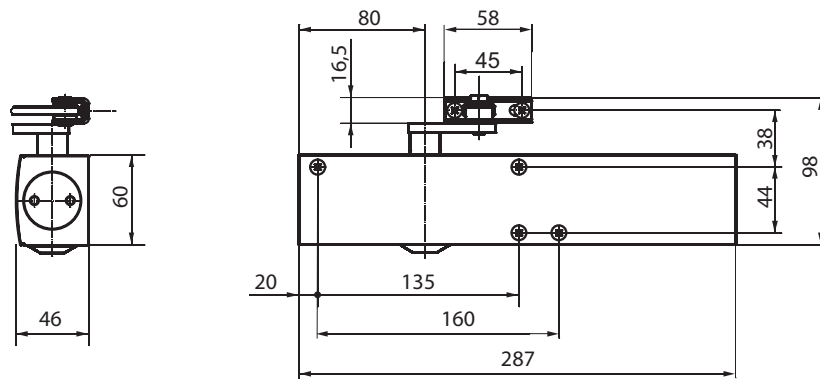

GEZE

DØRTEKNIK

GEZE TS 4000 · STYRKE 5-7

Dørlukker med arm

GEZE TS 4000 STYRKE 5-7

Alsidig dørlukker

TS 4000 er en meget alsidig dørlukkerserie, som kan bruges på de fleste typer døre - fra lettere indvendige døre til tungere udvendige døre. Til TS 4000 serien findes et omfattende tilbehørsprogram, og den er naturligvis godkendt til brug på branddøre. Alle funktioner kan justeres fra fronten af dørlukkeren. Høj kvalitet, enkel montering og stilrent design er krav vi stiller til alle vore dørlukkere.

Anvendelsesområde

- Til indvendige og udvendige anslagsdøre
- Kan bruges til højre- og venstredøre uden omstilling
- Godkendt til branddøre iht. DS/EN 1154 A

Mål

TS 4000 Styrke 5-7

Montagemuligheder

På hængselside

Montagemål

TS 4000 Styrke 5-7

Med montageplade

Uden montageplade

Tilbehør

- Forlænget arm
- Fastholdarm
- Fastholdarm med til/fra funktion
- Montageplade dørlukkerhus
- Montageplade arm
- Parallelarmsvinkel
- Klemmebeslag for 10mm helglasdøre
- Akselforlængere 10/15/20 mm