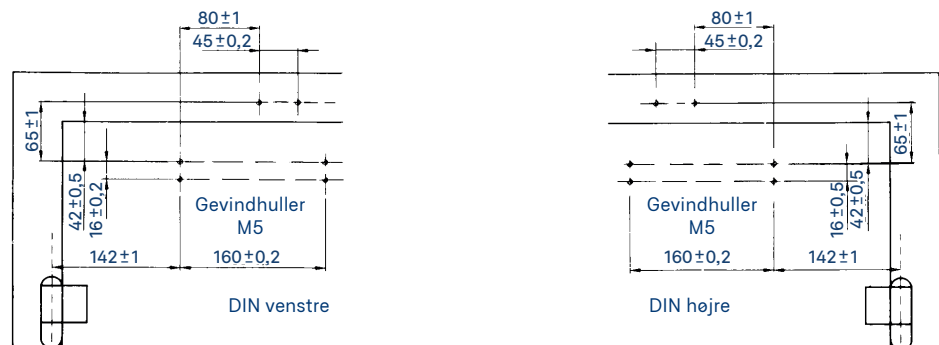

Anvendelsesområde

- Til indvendige og udvendige anslagsdøre
- Kan bruges til højre- og venstredøre uden omstilling
- Godkendt til branddøre iht. DS/EN 1154 A

Mål

TS 4000 Styrke 5-7

Montagemuligheder

På hængselside

Montagemål

TS 4000 Styrke 5-7

Med montageplade

Uden montageplade

Tilbehør

- Forlænget arm
- Fastholdarm
- Fastholdarm med til/fra funktion
- Montageplade dørlukkerhus
- Montageplade arm
- Parallelarmsvinkel
- Klemmebeslag for 10mm helglasdøre
- Akselforlængere 10/15/20 mm