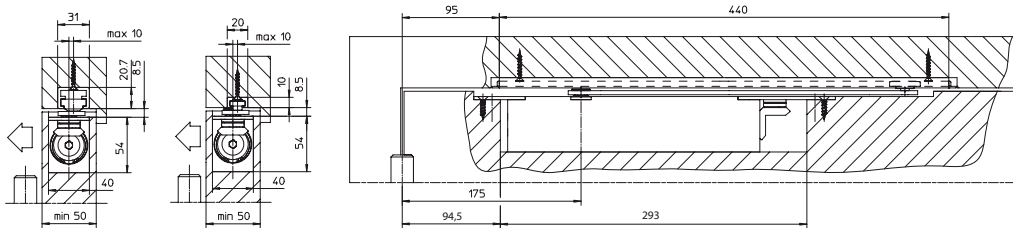

# Eksempler på indbygningsmål

Boxer

Boxer 2-4 med standard skinne

Boxer 2-4 med E-skinne (ABDL)

Boxer 3-6 med standard skinne

Boxer 3-6 med E-skinne (ABDL)

## Bestillingsinformation

Betegnelse	Udførelse	ID nr.
Boxer	Styrke 2-4	099728
	Styrke 2-4 med 4 mm forlænget aksel	101759
	Styrke 2-4 med 8 mm forlænget aksel	101760
	Styrke 4 EFS fritløsfunktion	108881
	Styrke 3-6	099735
	Styrke 3-6 med 4 mm forlænget aksel	101761
	Styrke 3-6 med 8 mm forlænget aksel	101762
Glideskinne	med arm 12 mm	129213
	med arm 12 mm P (Pinoldøre)	129344
	med arm, 30 mm	112161
	med arm og elektromekanisk fasthold (ABDL)	119640
	ISM, med dørvælger	114141
	Glideskinne E-ISM, med elektromekanisk fasthold og dørvælger (ABDL)	114142
	Mekanisk fasthold for glideskinne 12 mm	129145
	Åbningsbegrænser for glideskinne 12 mm	129343
	Mekanisk fasthold til ISM glideskinne	118437

## Produktegenskaber

- Stilrent design
- Alle funktioner justerbar fra top
- Termostabile ventilskruer
- Justerbar lukkekraft styrke 2-4 / 3-6
- Justerbar lukkehastighed
- Justerbart sluttryk 10-0°
- Justerbar åbningsdæmpning fra 70°
- Max åbningsvinkel ca 120°
- Dørbredde op til 1100 mm/130 kg. (2-4)  
- dertykkelser fra 40 mm
- Dørbredde op til 1400 mm/180 kg. (3-6)  
- dertykkelser fra 50 mm
- Godkendt til branddøre iht.  
DS/EN 1154  
DS/EN 1155