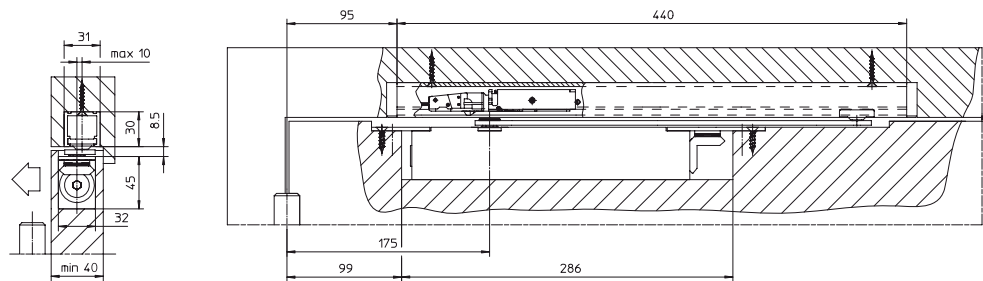

### Integreret dørlukker Boxer – usynlig funktionalitet

GEZE Boxer er en komplet serie af dørlukkere til skjult montage i dørblad og karm, med glideskinnesystemer til enkelt- og dobbeltdøre. Boxer er velegnet til brug på indvendige som udvendige døre. Det specielle gear og aksel i Boxer sikrer en lav åbnemodstand.

# Eksempler på indbygningsmål

Boxer

Boxer 2-4 med standard skinne

Boxer 2-4 med E-skinne (ABDL)

Boxer 3-6 med standard skinne

Boxer 3-6 med E-skinne (ABDL)