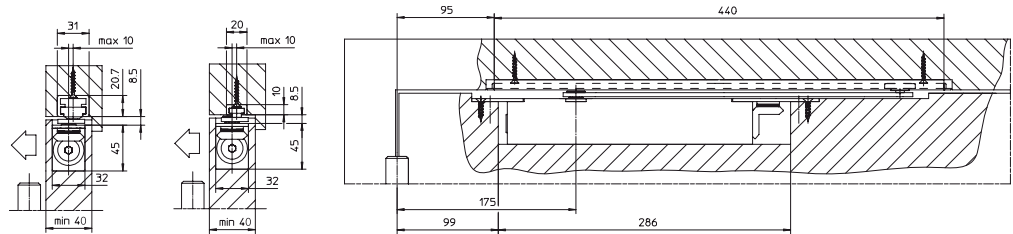

Eksempler på indbygningsmål

Boxer