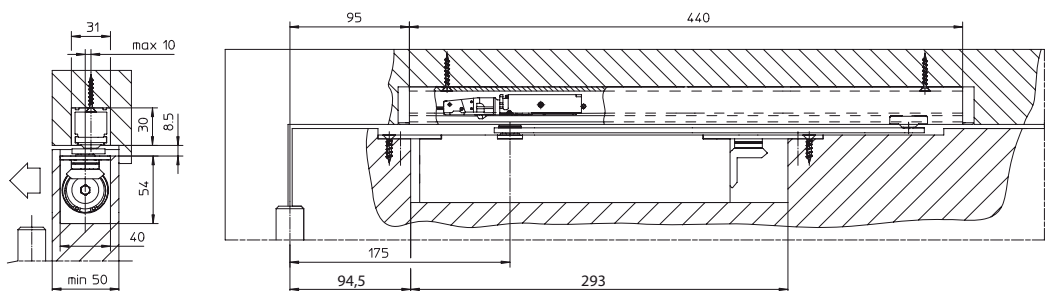

# Eksempler på indbygningsmål

Boxer

Boxer 2-4 med standard skinne

Boxer 2-4 med E-skinne (ABDL)

Boxer 3-6 med standard skinne

Boxer 3-6 med E-skinne (ABDL)

## Bestillingsinformation

Betegnelse	Udførelse	ID nr.
Boxer	Styrke 2-4	099728
	Styrke 2-4 med 4 mm forlænget aksel	101759
	Styrke 2-4 med 8 mm forlænget aksel	101760
	Styrke 4 EFS fritløsfunktion	108881
	Styrke 3-6	099735
	Styrke 3-6 med 4 mm forlænget aksel	101761
	Styrke 3-6 med 8 mm forlænget aksel	101762
Glideskinne	med arm 12 mm	129213
	med arm 12 mm P (Pinoldøre)	129344
	med arm, 30 mm	112161
	med arm og elektromekanisk fasthold (ABDL)	119640
	ISM, med dørvælger	114141
	Glideskinne E-ISM, med elektromekanisk fasthold og dørvælger (ABDL)	114142
	Mekanisk fasthold for glideskinne 12 mm	129145
	Åbningsbegrænser for glideskinne 12 mm	129343
	Mekanisk fasthold til ISM glideskinne	118437