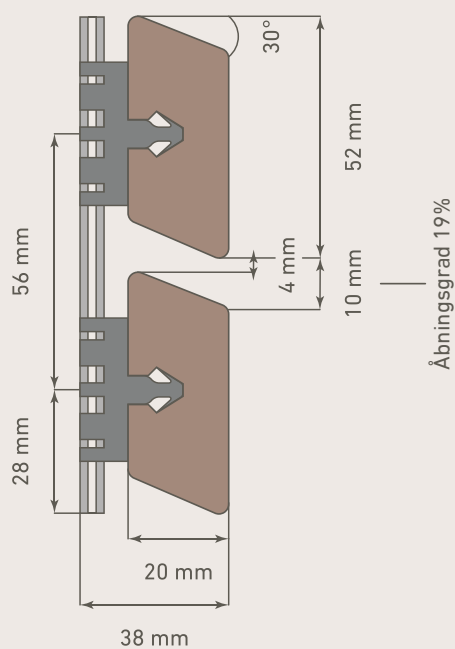

## Specifikationer

- › Thermofyr, thermoask og kebony.  
Fåes i to størrelser.  
20 × 52 × 2400 - 4800 mm  
20 × 65 × 2400 - 4800 mm
- › Monteres på patenteret sort-lakeret alu-skinne med præmonteret plastclips.  
31 × 6 × 1938 mm.

## Specifikationer

- › Thermofyr og thermoask.  
20 × 42 × 2400 - 4800 mm  
42 × 42 × 2400 - 4800 mm
- › Monteres på patenteret sortlakeret alu-skinne med præmonteret plastclips.  
31 × 6 × 1938 mm.

Lodret facadebeklædning