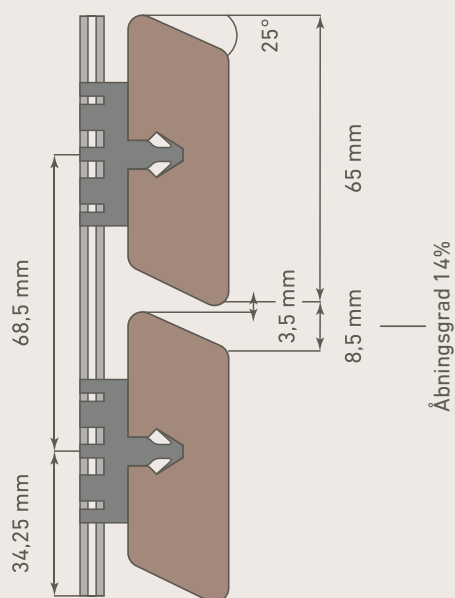

## Specifikationer

- › Thermofyr, thermoask og kebony.  
Fåes i to størrelser.  
20 × 52 × 2400 - 4800 mm  
20 × 65 × 2400 - 4800 mm
- › Monteres på patenteret sort-lakeret alu-skinne med præmonteret plastclips.  
31 × 6 × 1938 mm.

## Specifikationer

- › Thermofyr og thermoask.  
20 × 42 × 2400 - 4800 mm  
42 × 42 × 2400 - 4800 mm
- › Monteres på patenteret sortlakeret alu-skinne med præmonteret plastclips.  
31 × 6 × 1938 mm.

Lodret facadebeklædning