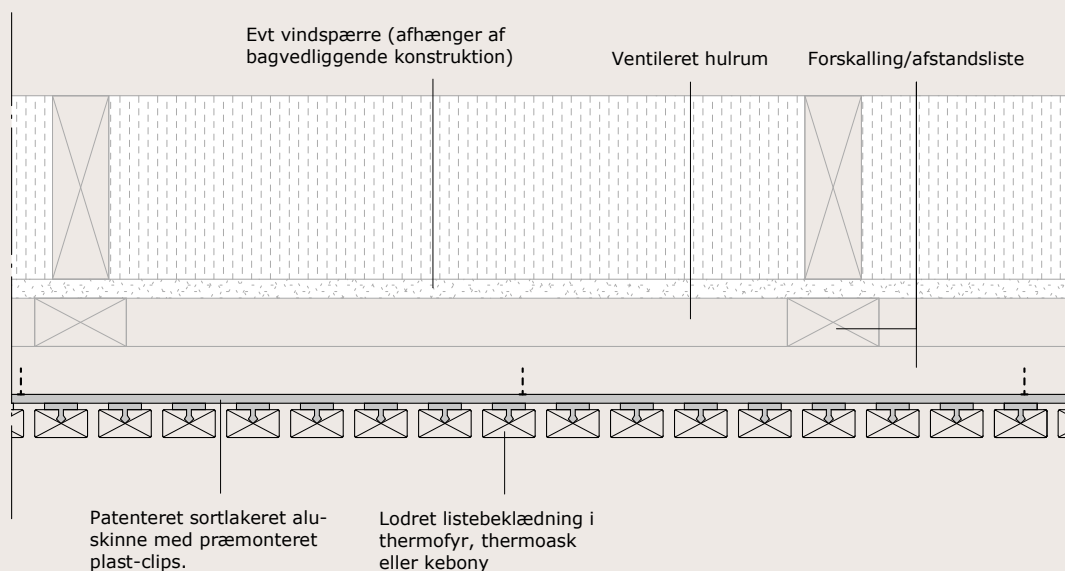

## Specifikationer

- › Thermofyr, thermoask og kebony.  
Fåes i to størrelser.  
20 × 52 × 2400 - 4800 mm  
20 × 65 × 2400 - 4800 mm
- › Monteres på patenteret sort-lakeret alu-skinne med præmonteret plastclips.  
31 × 6 × 1938 mm.

## Specifikationer

- › Thermofyr og thermoask.  
20 × 42 × 2400 - 4800 mm  
42 × 42 × 2400 - 4800 mm
- › Monteres på patenteret sortlakeret alu-skinne med præmonteret plastclips.  
31 × 6 × 1938 mm.

Lodret facadebeklædning