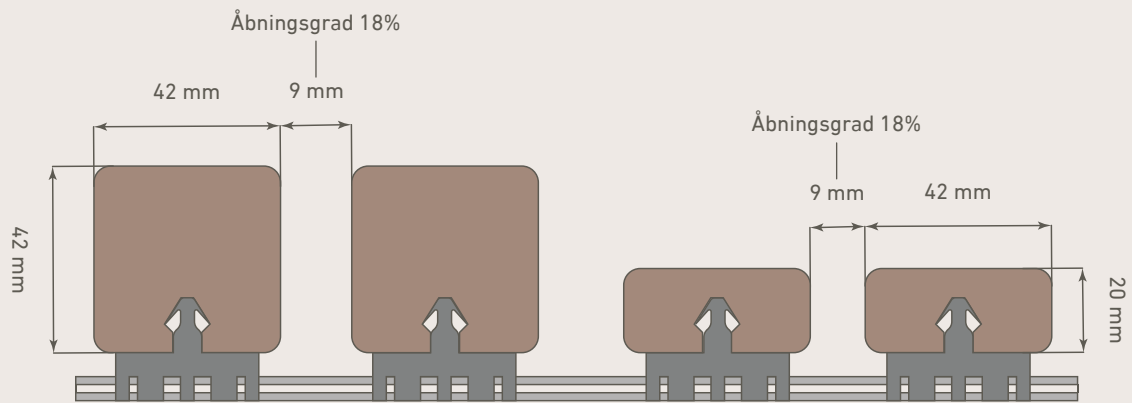

## Specifikationer

- › Thermofyr, thermoask og kebony.  
Fåes i to størrelser.  
20 × 52 × 2400 - 4800 mm  
20 × 65 × 2400 - 4800 mm
- › Monteres på patenteret sort-lakeret alu-skinne med præmonteret plastclips.  
31 × 6 × 1938 mm.

## Specifikationer

- › Thermofyr og thermoask.  
20 × 42 × 2400 - 4800 mm  
42 × 42 × 2400 - 4800 mm
- › Monteres på patenteret sortlakeret alu-skinne med præmonteret plastclips.  
31 × 6 × 1938 mm.

Lodret facadebeklædning