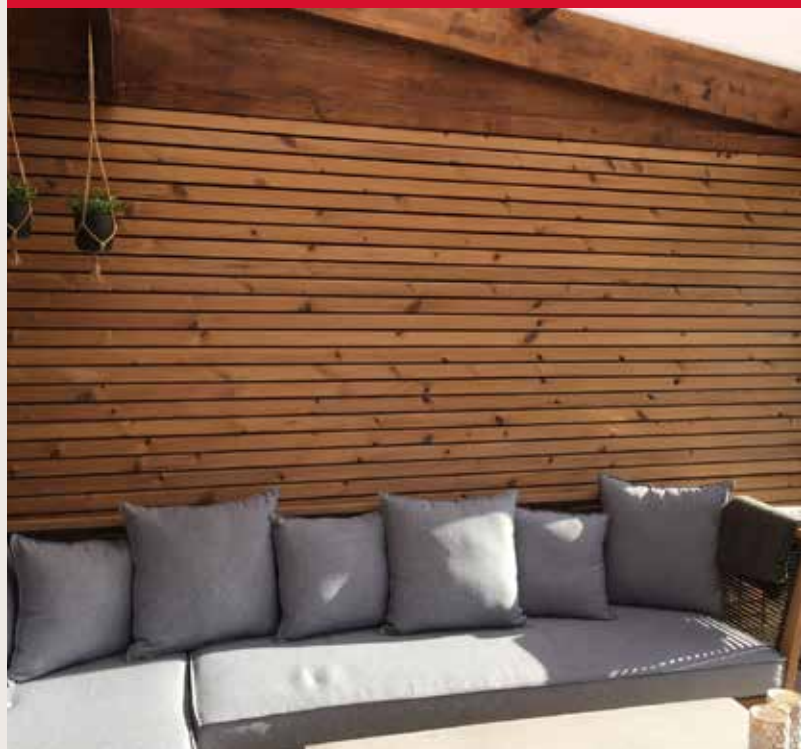

## Specifikationer

- › Thermofyr og thermoask.  
20 × 42 × 2400 - 4800 mm  
42 × 42 × 2400 - 4800 mm
- › Monteres på patenteret sortlakeret alu-skinne med præmonteret plastclips.  
31 × 6 × 1938 mm.

Lodret facadebeklædning