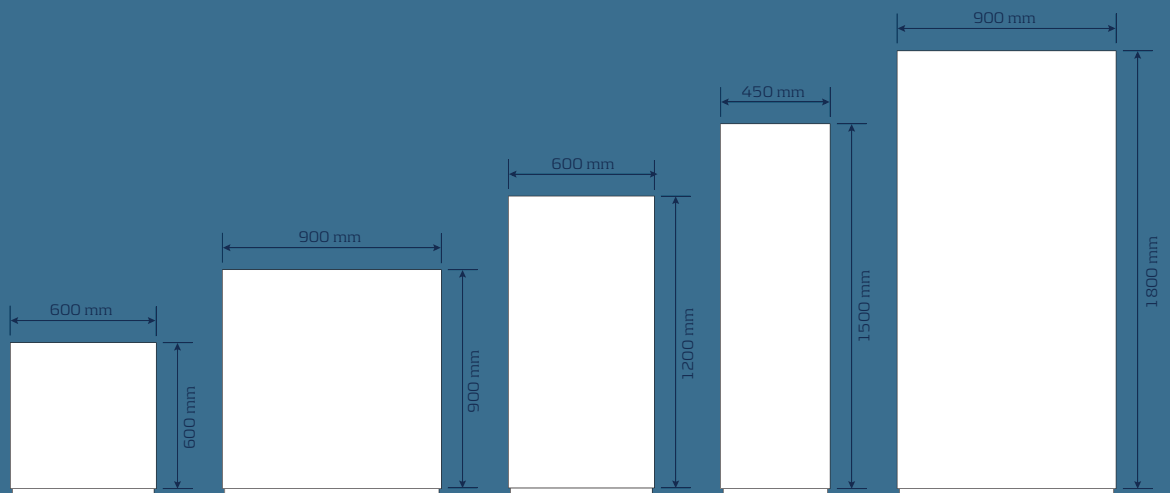

Størrelser:

Skiltet leveres i fem standardmål.

Montering:

Skiltet leveres med sokkel, monteres og faststøbes på blivestedet

Tekstning:

Skiltetekst, monteres enten som folie eller digitalprint.

Folie og digitalprint kan ændres og fornyes efter behov.

Mål:

EveN

600 x 600 mm
900 x 900 mm
1200 x 600 mm
1500 x 450 mm
1800 x 900 mm

Kontakt:

 FlexInEx

Hattemagervej 8
9000 Aalborg
Tlf. 98 13 10 98
www.FlexInEx.dk

Copyright © FlexInEx 2014

EveN Standerskilte