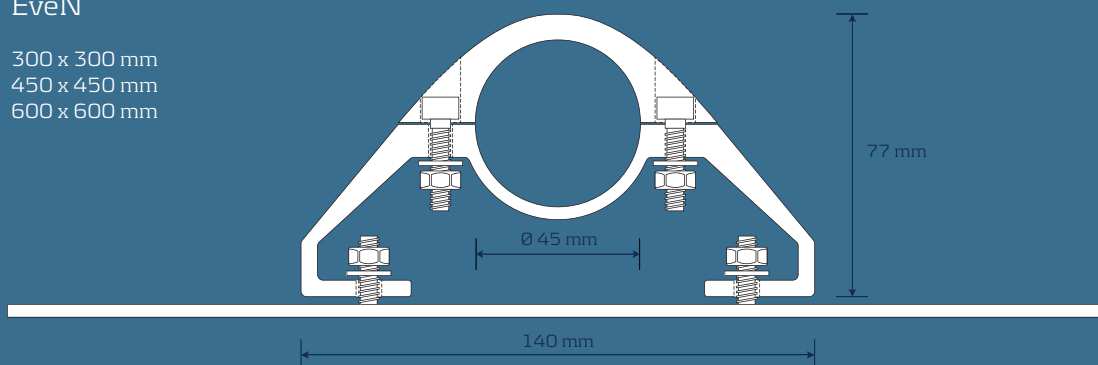

Mål:

EveN

600 x 600 mm
900 x 900 mm
1200 x 600 mm
1500 x 450 mm
1800 x 900 mm

Kontakt:

 FlexInEx

Hattemagervej 8
9000 Aalborg
Tlf. 98 13 10 98
www.FlexInEx.dk

Copyright © FlexInEx 2014

EveN Standerskilte

Tekstning:

Skiltetekst, pictogram eller anden illustration kan monteres, enten som folie eller digitalprint.

Folie og digitalprint kan ændres og fornyes efter behov.

Beslag til standerskilte:

EveN

300 x 300 mm
450 x 450 mm
600 x 600 mm