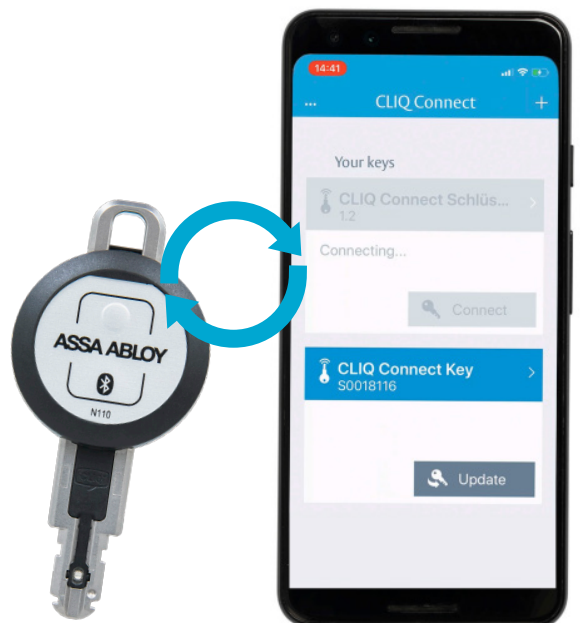

Opdater nøglen fra hvor som helst

Med Connect nøglen, kan du opdatere din nøgle fra hvor som helst. Connect nøglen er perfekt til medarbejdere, der arbejder langt væk fra kontoret, som skov, vindmøller, off shore m.m.

Når en nøgle opdateres, sender den samtidig sine sidste hændelser retur til administratoren.