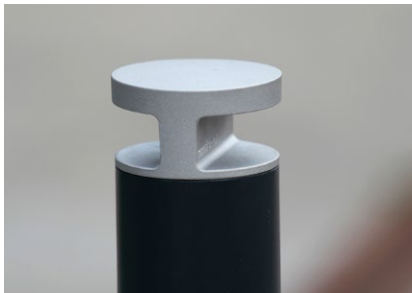

# DONAT

Donat är en pollare i ren design med T-formad topp i gjuten aluminium. Pollaren passar perfekt för områden där man vill markera och avgränsa med stil. Exempelvis vid torg, cykelparkeringar, lekplatser eller längs med trottoarer. Donat finns också med dekorativ LED-belysning i toppen

## MATERIAL & UTFÖRANDE

Stomme: Stål. Varmförzinkat alternativt förzinkat och pulverlackerat.

Topp: Gjuten aluminium och pulverlackerat.

LED-belysning DOE100/101: 1 W, 40 lm, IP66, 12 V.

LED-belysning DOE200/201: 2 W, 40 lm, IP66, 12 V.

## FUNKTION & FASTSÄTTNING:

Fast montage (ovan eller under mark),

Demonterbar

Pollare med LED-belysning