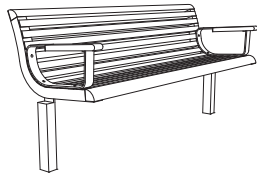

DIVA SOLO Tillgänglighetsanpassad

MATERIAL & UTFÖRANDE

Stomme: Stål. Förzinkat och pulverlackerat.
Sits/Rygg (trä): FSC-certifierad Jatoba
Bordstomme: Stål. Förzinkat och pulverlackerat.
Bordskiva (träribbor): FSC-certifierad Jatoba.

FÄRG

Färgkod B

MÅTT

Längd: 655-1805 mm
Bredd: 635 mm
Höjd: 865 mm
Sitthöjd: 490 mm
Höjd armstöd: 720 mm

VARIANT

Tillgänglighetsanpassad stol och soffa.

FASTSÄTTNING

Fristående, fastbultning

RELATERADE PRODUKTER

Bord (TBL411)

DESIGN

David Karásek, Radek Hegmon

Märket för ansvarfullt skogsbruk