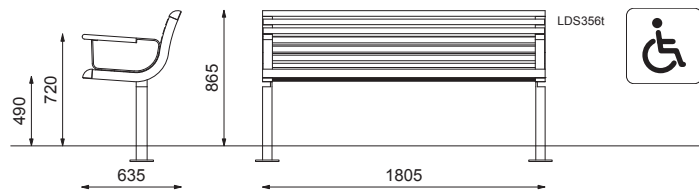

DIVA SOLO Tillgänglighetsanpassad

MATERIAL & UTFÖRANDE

Stomme: Stål. Förzinkat och pulverlackerat.
Sits/Rygg (trä): FSC-certifierad Jatoba
Bordstomme: Stål. Förzinkat och pulverlackerat.
Bordskiva (träribbor): FSC-certifierad Jatoba.

FÄRG

Färgkod B

MÅTT

Längd: 655-1805 mm
Bredd: 635 mm
Höjd: 865 mm
Sitthöjd: 490 mm
Höjd armstöd: 720 mm

VARIANT

Tillgänglighetsanpassad stol och soffa.

FASTSÄTTNING

Fristående, fastbultning

RELATERADE PRODUKTER

Bord (TBL411)

DESIGN

David Karásek, Radek Hegmon

Märket för ansvarfullt skogsbruk