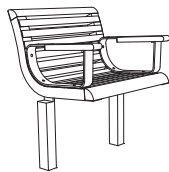

DIVA SOLO Tillgänglighetsanpassad

MATERIAL & UTFÖRANDE

Stomme: Stål. Förzinkat och pulverlackerat.
Sits/Rygg (trä): FSC-certifierad Jatoba
Bordstomme: Stål. Förzinkat och pulverlackerat.
Bordskiva (träribbor): FSC-certifierad Jatoba.

FÄRG

Färgkod B

MÅTT

Längd: 655-1805 mm
Bredd: 635 mm
Höjd: 865 mm
Sitthöjd: 490 mm
Höjd armstöd: 720 mm

VARIANT

Tillgänglighetsanpassad stol och soffa.

FASTSÄTTNING

Fristående, fastbultning

RELATERADE PRODUKTER

Bord (TBL411)

DESIGN

David Karásek, Radek Hegmon

Märket för ansvarfullt skogsbruk

DIVA SOLO bord