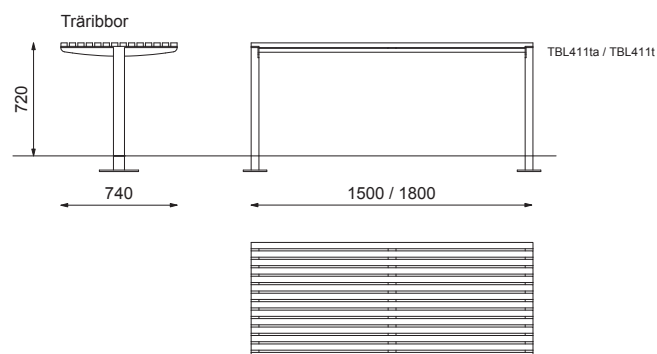

DIVA SOLO bord