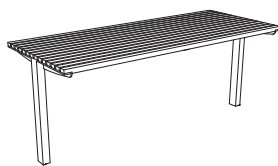

DIVA SOLO bord