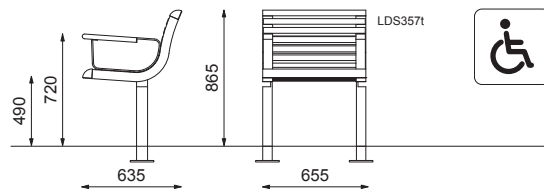

DIVA SOLO Tillgänglighetsanpassad

MATERIAL & UTFÖRANDE

Stomme: Stål. Förzinkat och pulverlackerat.
Sits/Rygg (trä): FSC-certifierad Jatoba
Bordstomme: Stål. Förzinkat och pulverlackerat.
Bordskiva (träribbor): FSC-certifierad Jatoba.

FÄRG

Färgkod B

MÅTT

Längd: 655-1805 mm
Bredd: 635 mm
Höjd: 865 mm
Sitthöjd: 490 mm
Höjd armstöd: 720 mm

VARIANT

Tillgänglighetsanpassad stol och soffa.

FASTSÄTTNING

Fristående, fastbultning

RELATERADE PRODUKTER

Bord (TBL411)

DESIGN

David Karásek, Radek Hegmon

Märket för ansvarfullt skogsbruk