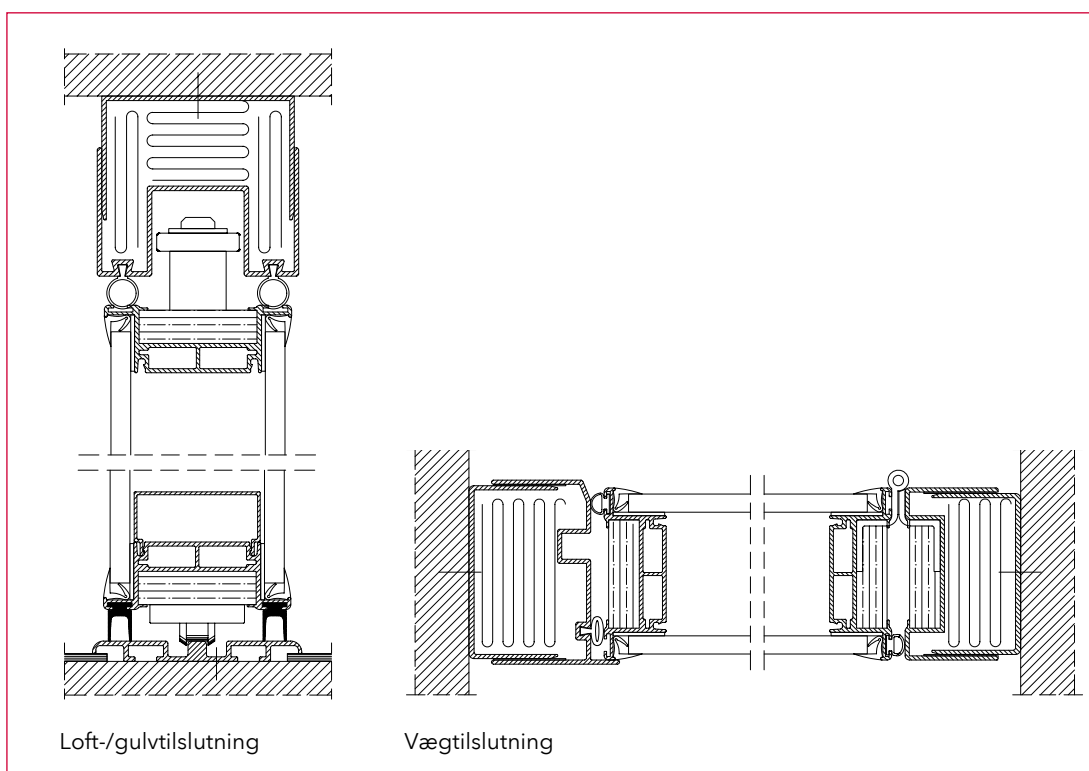

Eksempler på detaljer

For flere detaljetegninger og ajourførte værdier se www.deko.com