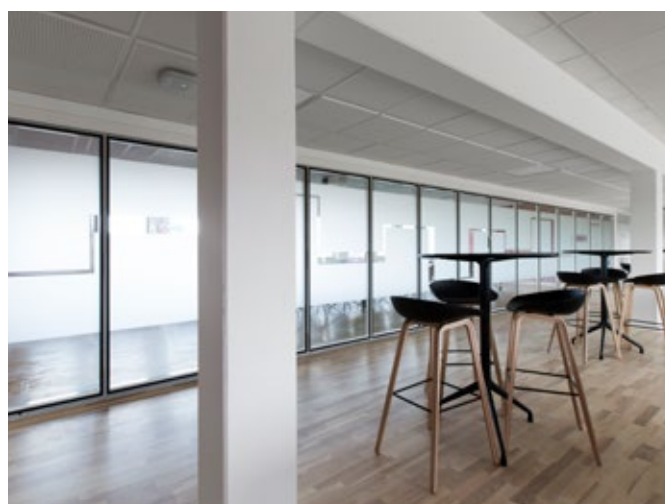

## Dobbeltglas foldevæggen er yderst eksklusiv og tilfører lokalerne lys og åbenhed samtidig med, at den har en lydreduktion på Rw 47 dB.

FV2 Glass foldevæggen produceres individuelt til hvert projekt og efter kundens ønsker med hensyn til dimensioner og elementstørrelser. Foldevæggen kan udføres som enkelt- eller dobbeltfløjet væg, der samles på midten.