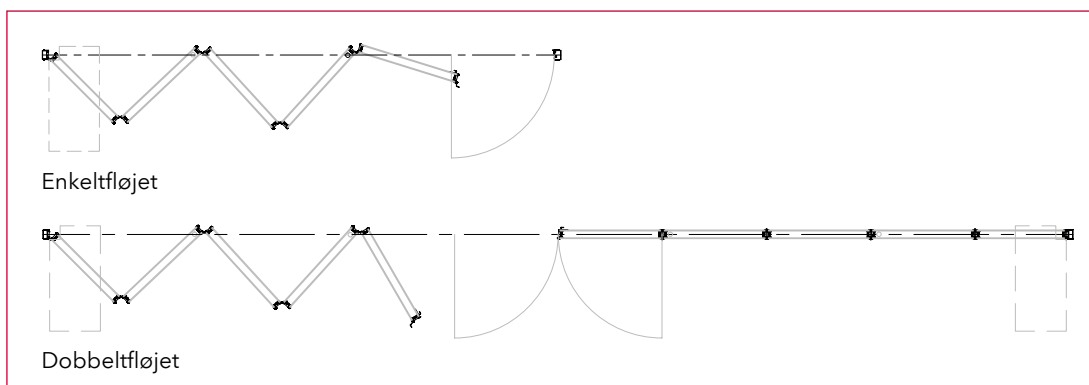

Typeoversigt

Vægtype	Tykkelse (mm)	Vægt (m²)	Lydreduktion (Rw)
FV2 Glass	88	40	47

Eksempler på parkeringsmuligheder