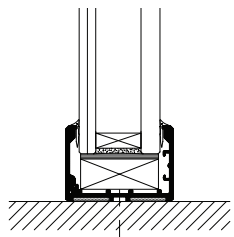

Eksempler på detaljer

Gulv-, loft- og vægttilslutning