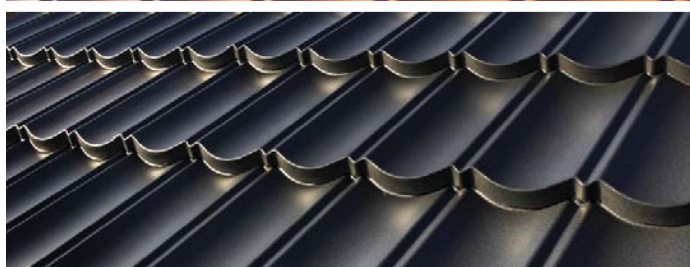

Grafit
Mat overflade