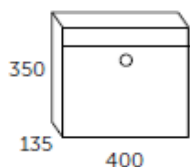

Navneskilt, der kan placeres navnestrimmel i brevklappen.

Brevklappen kan aflåses, dette er en fordel ved midlertidigt tomt lejemål eller nytår.

Brevklap og låge kan hurtigt udskiftes, ved hævværk ol.

Skråtag kan monteres, hindre at der kan lægges affald ovenpå anlægget og beskytter mod vejret.

Stander, til fritstående postkasseanlæg fås kraftig aluminiums stander til nedstøbning eller på fod.

Materiale, kassen er fremstillet i 1mm galvaniseret stål. Lågen er 1,5mm og fås enten i anodiseret aluminium eller lakeret galvaniseret stål. Brevklappen er 2,0mm anodiseret aluminiumsprofil.

Reservedelsgaranti, der ydes 10 års garanti for reservedele til ovenstående modeller

Rustgaranti, der ydes 12 års garanti mod rustgennemtæring.

Lagervare, hurtig og sikker levering.

Allux SC135

Brevindkast 35x302mm