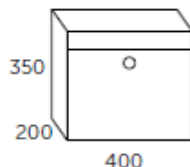

Allux SC200

Brevindkast 35x382mm