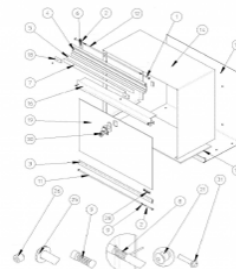

Løsdele oversigt