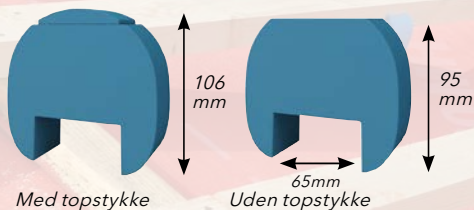

Du sparer 30 minutter på montagetiden

Det er både enkelt og hurtigt at montere DAFA undertagsstrammere.
Det dokumenteres med følgende eksempel:

Prøvehus med 45° taghældning og 15 spærfag med montage på hver anden lægte:

Undertagsstrammer m./strips:	43 min.
DAFA undertagsstrammer:	13 min.

Besparelse	30 min.

2 størrelser i én

Med topstykke

Uden topstykke

DAFA undertagsstrammere, "Blå Elefanter"

DAFA undertagsstrammere bruges til opstramning af alle fleksible undertage for at forhindre, at de blæfres i blæsevejr.

Illustration	DB varenr.	DAFA varenr.	EAN nummer	Varetekst	Længde	Indhold pr. krt.	Fordele
	1694253	620024479	5705636409542	DAFA undertagsstrammer	95 -106 mm	104 stk.	- Fleksibelt, UV-bestandigt og ikke-vandsugende og blåt PE-skum - Hurtig og nem montage - Monteres på undersiden af taglægten - To størrelser i én - Leveres i praktisk pose m. 52 stk. i hver Se dafa.dk/airvent for yderligere information

DAFA undertagsstrammere

DAFA undertagsstrammere bruges til opstramning af alle fleksible undertage for at forhindre, at de blæfres i blæsevejr.

Illustration	DB varenr.	DAFA varenr.	EAN nummer	Varetekst	Længde	Indhold pr. krt.	Fordele
	5000059	250000025	5705636214276	Type 72 72 mm x 50 mm Til 25 mm klemliste	50 mm	100 stk.	- Sort cellegummi med lukkede celler - Fleksibelt, ozonbestandigt samt ikke-vandsugende skum - Leveres med tilhørende kabelstrammere - Monteres på undersiden af taglægten Se dafa.dk/airvent for yderligere information
	5000060	250000032	5705636214283	Type 95 95 mm x 50 mm Til 32 mm klemliste	50 mm	100 stk.